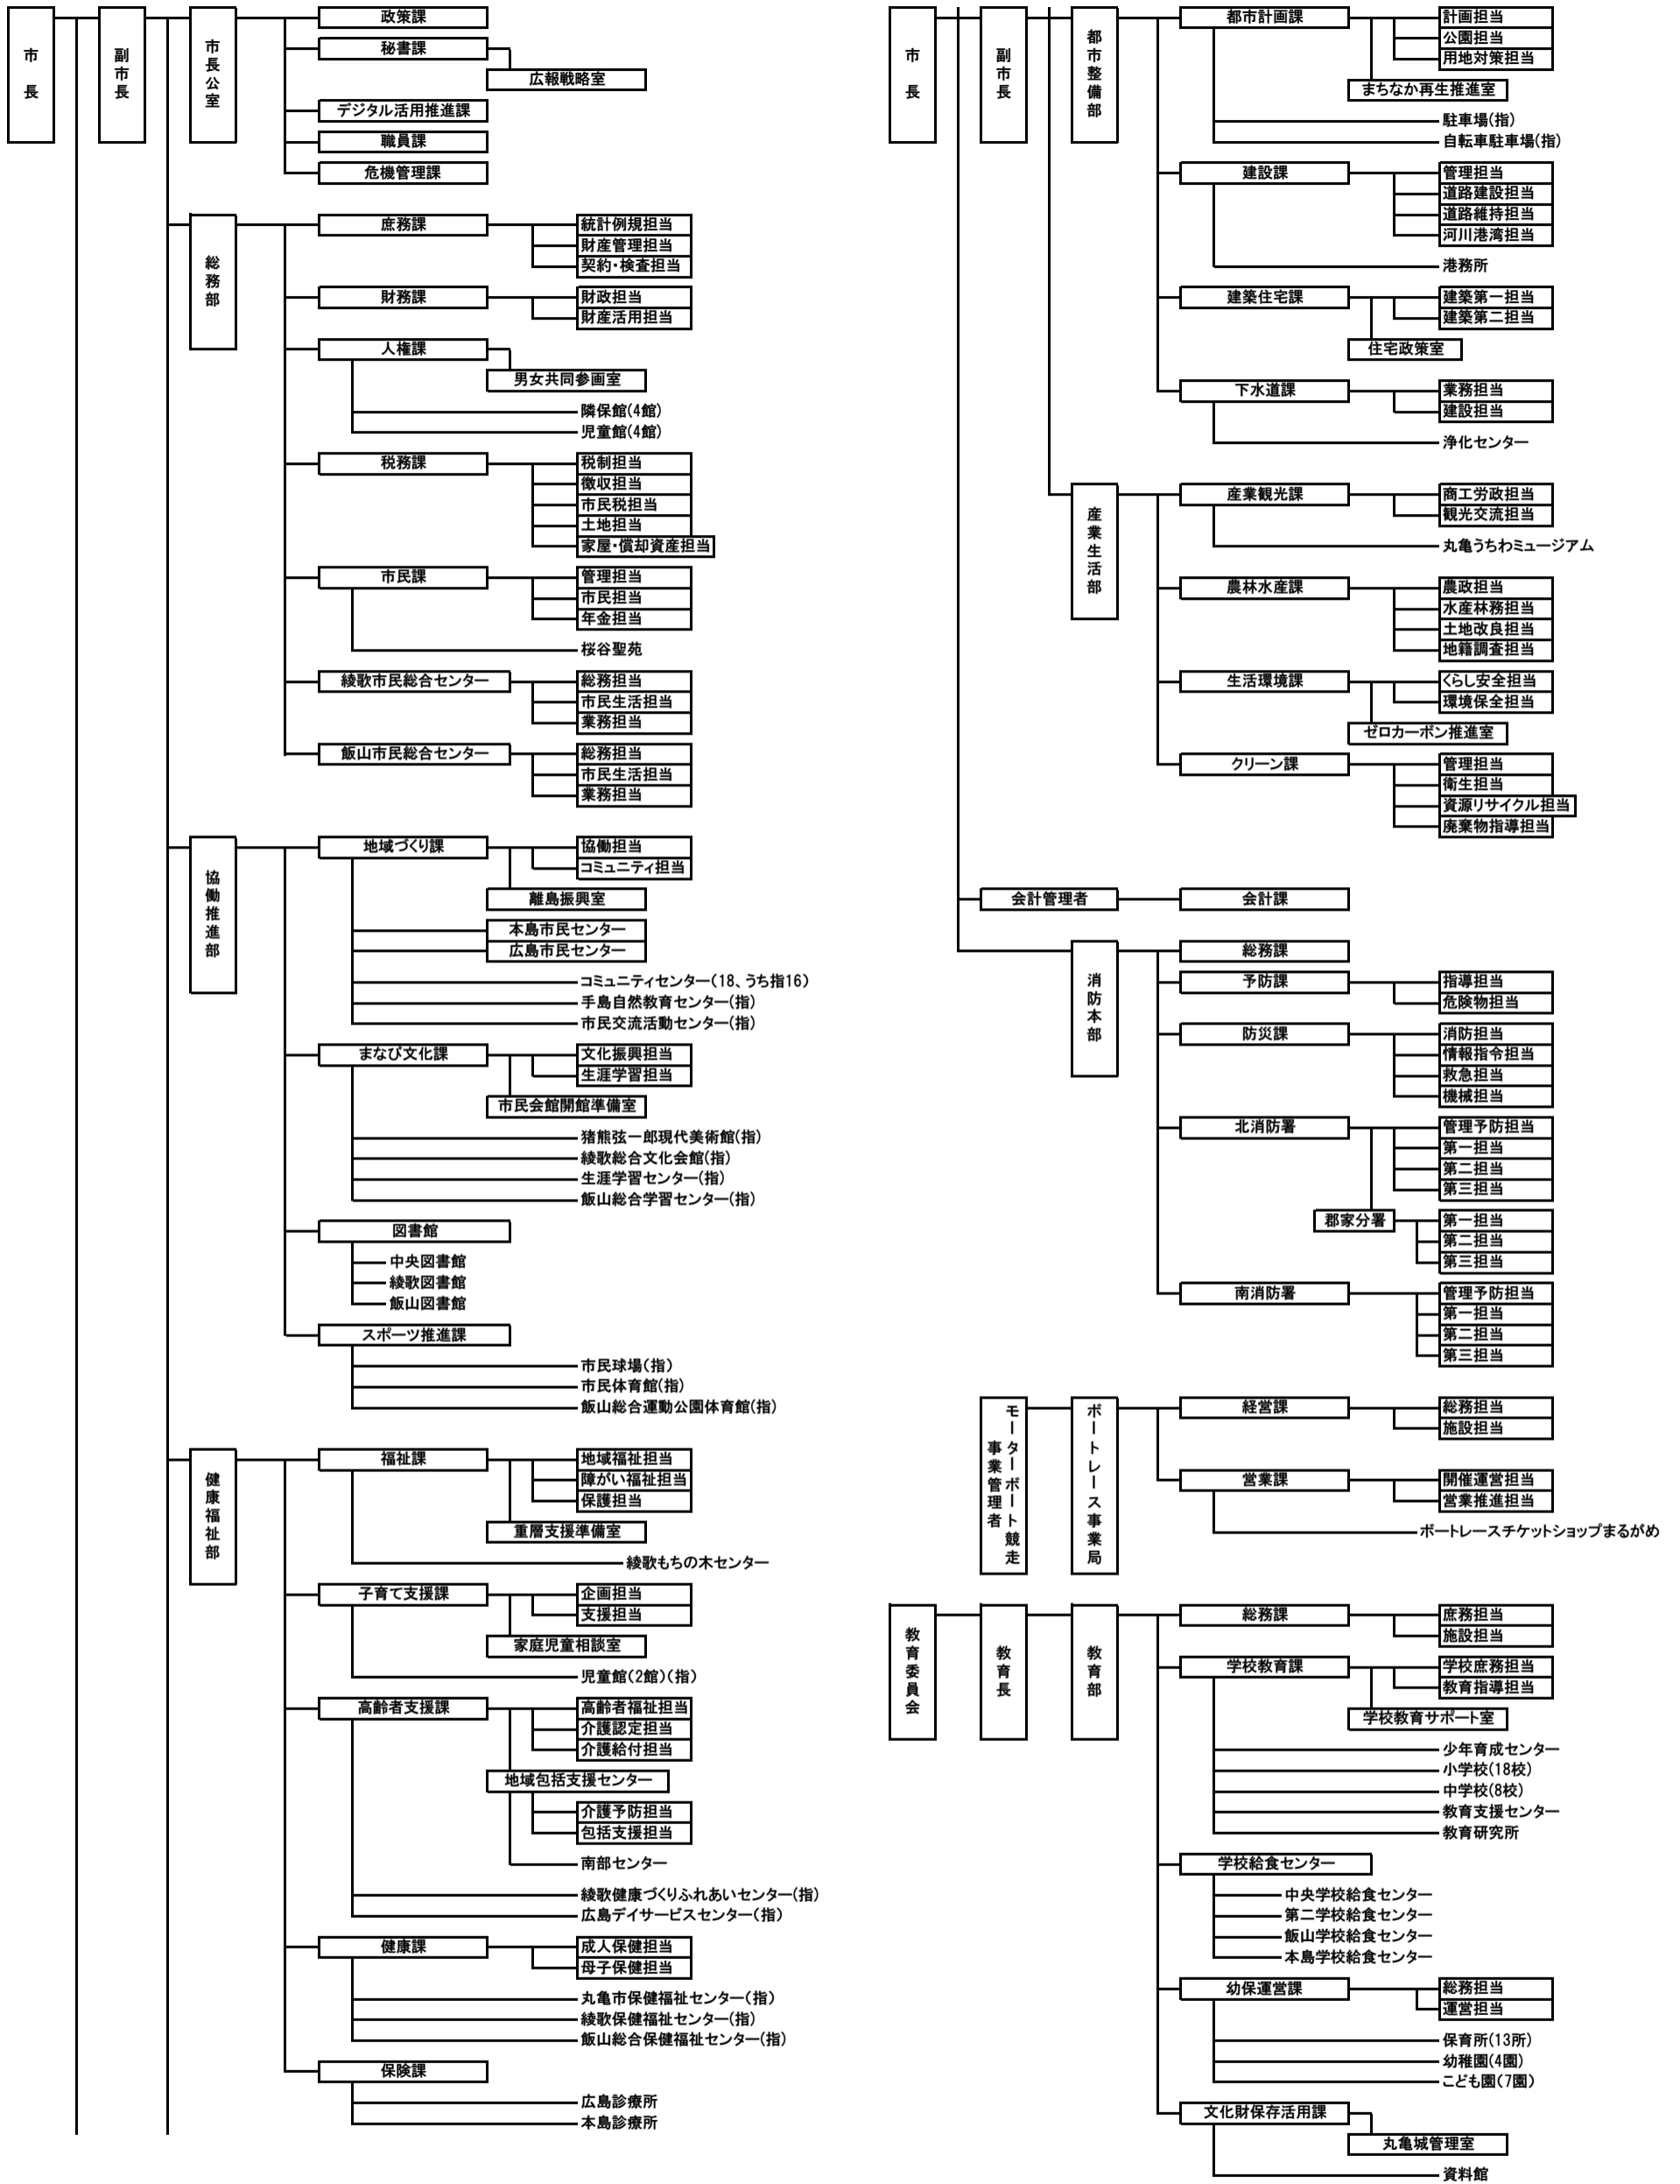

行政組織図【令和6年4月1日】

10部44課2署11室85担当(←10部42課2署11室88担当)

市議会	事務局
選挙管理委員会	事務局
監査委員	事務局
農業委員会	事務局
公平委員会	事務局
固定資産評価審査委員会	事務局
土地開発公社	事務局