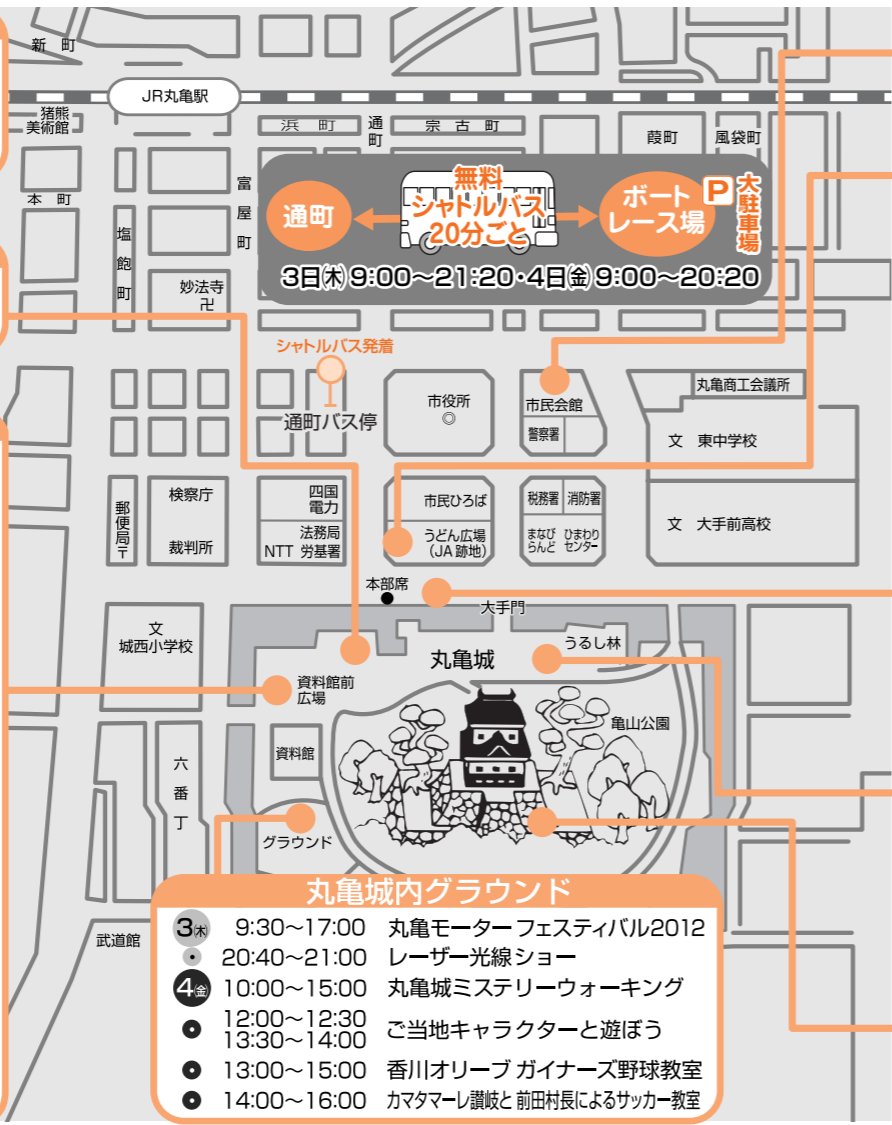

●キャラクターPRタイム お城村広場(資料館前広場) 10:00~
●キャラクターと遊ぼう 城内グラウンド広場
①12:00~
②13:30~

蓬萊町西岸壁

3水 13:00~16:00 海上自衛隊艦艇入港一般公開 (午前の一般公開は中止になりました)
4金 9:00~15:00 発動機運転会
● 9:00~11:00 海上自衛隊艦艇入港一般公開
● 13:00~15:00

丸亀城内一円

3水 9:00~21:00 丸亀お城村 両日ともわくわくふれあい動物園開催
4金 9:00~18:00 丸亀お城村

お城村広場(資料館前広場)

3水 9:30~10:00 お城村開村式
● 10:00~10:30 直心影流雑刀術秀徳会(丸亀稽古場)
● 10:30~11:00 龍神太鼓(響宇山組 刃)
● 11:00~11:30 空手演武(勇健塾)
● 11:30~12:00 大道芸
● 12:00~12:40 香川県警察音楽隊コンサート
● 13:15~13:25 丸亀高校チアリーディング
● 13:40~14:50 リヴィリーダンスパフォーマンス
● 14:50~15:20 丸亀城バサラ京極隊パフォーマンスライブ
● 15:20~18:00 丸亀おどりフリースタイル(第1部)
● 18:00~19:00 お笑い芸人
● 19:00~20:00 パフォーマンスショー
● 20:00~20:40 翔子(SHOKO)ものまねライブ
4金 10:00~11:00 四国のご当地キャラクター大集合!!
● 11:00~12:00 全日本うどん選手権
● 12:00~12:20 香川大学チアリーディングショー
● 12:30~14:30 アイドルフェス@お城まつり
● 14:30~14:50 香川大学チアリーディングショー
● 15:00~16:00 第7回全日本骨付鳥選手権
● 16:00~16:40 そよかぜコンサート
● 17:00~17:40 片山健次ライブ~夢・絆~
● 17:40~18:00 お城村閉村式