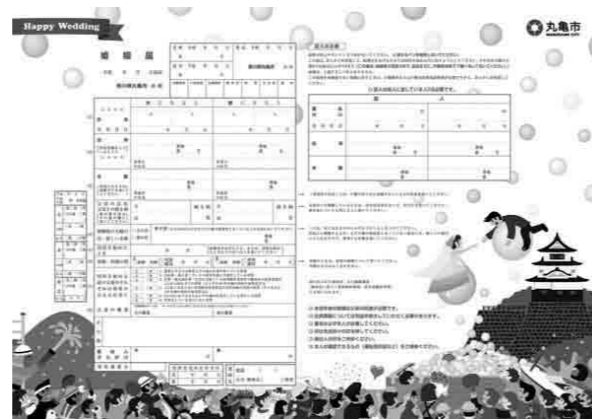

“丸亀市ご当地婚姻届”ができました

市民課 ☎24-8810

市では、これまでの婚姻届に加え、丸亀城や飯野山、丸亀名産のうちわや骨付鳥、桃、はっさくなどがデザインされ、まちの魅力を感じていただける『丸亀市ご当地婚姻届』を作成しました。

結婚し新たな生活が始まる二人を祝福するデザインの中には、末広りの“ハ”にちなんだ、大小さまざまなハートが8個隠れています。二人でハートを探し、楽しみながら記入する……。そんな思い出を作ってみませんか。

丸亀市ご当地婚姻届は、市民課、綾歌・飯山市民総合センターの戸籍担当窓口で配布します。