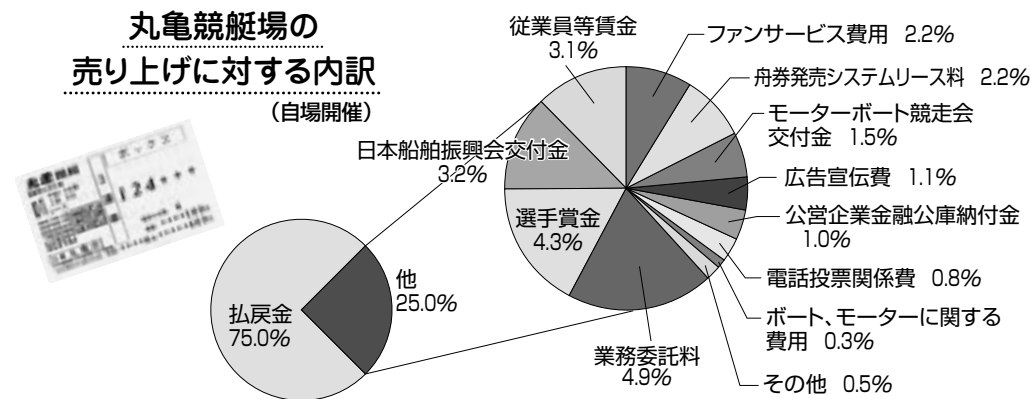

坂口 明義選手
香川支部(22歳)

選手やモーター、ボートの成績、風向き、そして潮の干満などのデータを分析し、レース展開を予想するところに競艇のおもしろさが……

まるがめ競艇って

どんなところ?

競艇の始まり

昭和二十六年、船舶関係や福祉関係などの公共事業の振興、施行者である地方公共団体の財政を支援し、地域住民の福祉の増進を目的とした「モーターボート競走法」が施行。昭和二十七年、長崎県の大村競艇場で、日本初のモーターボート競走が開催されました。

競艇の仕組み

競艇は、六艇のモーターボートが競走水面を三周し、その着順を予想するものです。購入した投票券(舟券)が当たったときは、投票数を基に計算した配当金を受け取ることが出来ます。競艇の場合、法律で発売金のうち七十五%が、

半世紀続く人気の公営レジャー

長引く景気の低迷・レジャーの多様化で、売り上げは毎年減少し、平成十六年度には、初の赤字決算となった競艇事業。経費削減やビッグレース、場外発売の開催を増やすなどし、平成十七年度には黒字になりましたが、今後も安定した経営を確立するため、一層努力をしています。今回は、地元の競艇場である丸亀競艇場を市民のみなさんにも知っていただくため、「競艇とは？」をテーマに紹介します。

「舟券100円」の使われ方

舟券は100円から買えるので、気軽に楽しめます。では、買った100円の舟券は、どのように使われているのでしょうか。丸亀競艇では、七十五円が払い戻しに使われ、残り二十五円を運営に要する経費に充てられています。そのうち法律で決められているものは、日本船舶振興会への交付金三・二円、競技運営に携わるモーターボート競走会への交付金一・五円と公営企業金融公庫納付金の一円です。そのほ

まるがめ競艇って