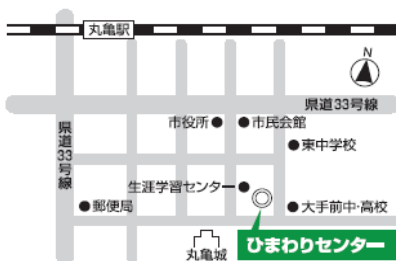

2020年度 丸亀市の子育て情報

ウェルカム広場

この広場は、『楽しい遊びや相談』『お母さん同士の交流・おしゃべり』の場です。
地域みんなで楽しく育児をしましょう。

- **対象者** 妊婦さん・0歳からの子どもたち・お父さん・お母さん・おじいちゃん・おばあちゃん・地域の人たち
- **内容** 身体計測、育児に関するお話や相談、親子遊び、参加者同士の交流、地域の人や母子保健推進員との交流など
- **持ち物** 母子健康手帳(身体計測の結果を記入します)

タイムスケジュール

- 10:00~10:30 受付
- 受付~11:00 計測・育児相談
- 11:00~11:30 ふれあい遊び等

- は自由遊び、各地区の活動
- 歯科衛生による個別相談もできます
- 栄養士による相談もしています

場所	住所・TEL	開催曜日	4月	5月	6月	7月	8月	9月	10月	11月	12月	1月	2月	3月
城北コミュニティセンター すくすくクラブ	御供所町1-5-20 25-2141	金曜日	17	15	19	17	21	18	16	20	18	15	19	19
城乾コミュニティセンター すくすくルーム城乾	南条町34-28 21-0012	木曜日	9	14	11	9	13	10	8	12	10	14	18	11
城西コミュニティセンター のびのび広場城西	山北町722-1 25-2266	火曜日	7	12	2	7	4	1	6	10	1	5	2	2
土器コミュニティセンター すくすくクラブ土器	土器町東7-160 24-2045	水曜日	22	27	24	22	26	23	28	25	23	27	24	24
城坤コミュニティセンター ふれあい広場	今津町283 23-8129	水曜日	1	13	3	1	5	2	7	4	2	6	3	3
城南コミュニティセンター すくすく育つ広場	山北町200-1 24-0981	火曜日	21	19	16	21	18	15	20	17	15	19	16	16
川西コミュニティセンター すくすく子育て広場	川西町南428-1 28-5519	木曜日	2	7	4	2	6	3	1	5	3	7	4	4
郡家コミュニティセンター わいわい広場郡家	郡家町814-1 28-6807	金曜日	24	22	26	31	28	25	23	27	25	22	26	26
飯野 ※飯野こども園 すくすく広場	飯野町東分2576 22-6049	水曜日	15	20	17	15	19	16	21	18	16	20	17	17
垂水コミュニティセンター 垂水っ子集まれ	垂水町1344-1 28-5520	木曜日	16	21	18	16	20	17	15	19	17	21	18	18
綾歌 保健福祉センター すくすく綾歌っ子	綾歌町栗熊西782 86-6600	金曜日	3	1	5	3	7	4	2	6	4	8	5	5
飯山総合保健福祉センター 子育て広場飯山	飯山町下法軍寺581-1 98-1571	水曜日	8	13	10	8	5	9	14	11	9	13	10	10

※飯野コミュニティセンターでの広場は改修工事のため、飯野こども園で実施します。

日程が変更になる場合もあります。広報等でご確認ください。

ひまわりセンター
丸亀市大手町二丁目1番7号
TEL:0877-24-8806