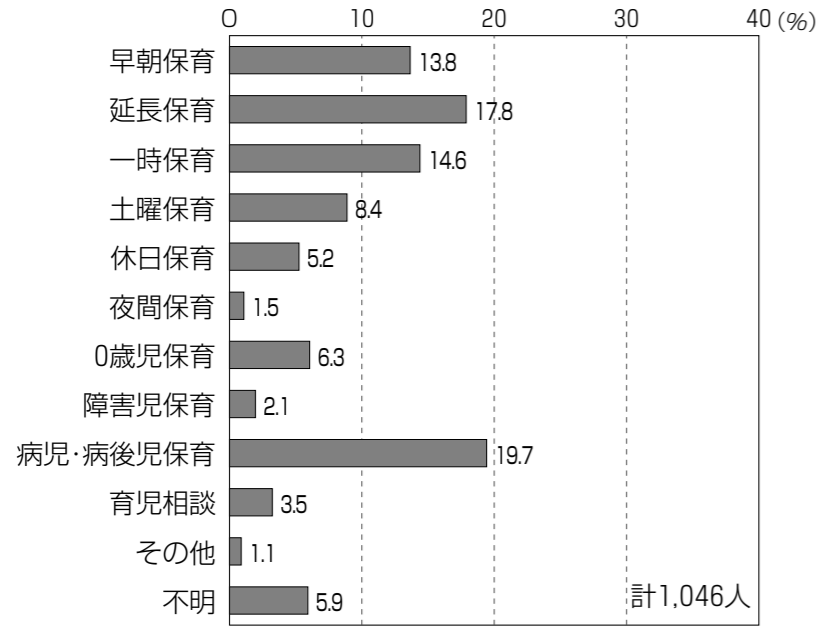

《必要な保育サービスについて》

《市立保育所の統廃合や民営化の検討について》

丸亀市立保育所の今後の在り方について

～アンケート集計結果をお知らせします～

児童課
☎248808

市では、地域における子育て支援の充実を目指し、様々な面から子どもと子育て家庭への支援事業を推進してきました。このような中で、特に保育所の担う役割は、子育て支援の拠点として、ますます重要となつてきています。

一方、行政運営のスリム化を目指した事務事業の見直しの結果、市立保育所は民間活力の活用が可能な事業の一つとして、市立保育所の統廃合、民間委託や新規誘致などの民営化に取り組むことが求められています。

そこで、平成十九年十月に丸亀市保育所民営化等方針策定委員会を設置し、市立保育所の今後の在り方と望ましい民営化などへの取り組みについて、方針の策定作業を進めています。これに就学前の子どもを育てている保護者のみなさんの意見や希望などを反映させるため、約三千世帯にアンケートをお願いしました。その集計ができましたので、概略をお知らせします。

なお、回収率は、三十四・九%でした。アンケートにご協力いただいたみなさんにお礼申し上げます。