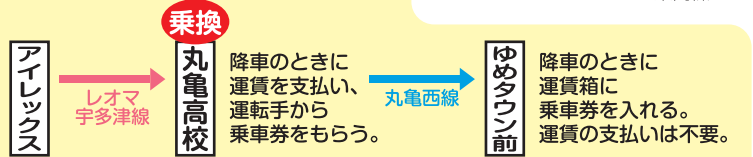

NEWレオマワールドの停留所は、ホテルレオマの森の前

善通寺市民バス(空海号)のバス停が近くにあります。

宇多津町コミュニティバスのバス停が近くにあります。

フリー乗降区間

- 停留所
- 乗り換えができる停留所
- 高速バス乗降可能停留所付近

● 乗り換えの方法

例)「アイレックス」から「ゆめタウン前」まで行く場合

※他の路線(本島・広島コミュニティバスを含む)に乗り換えは、一回は無料です。