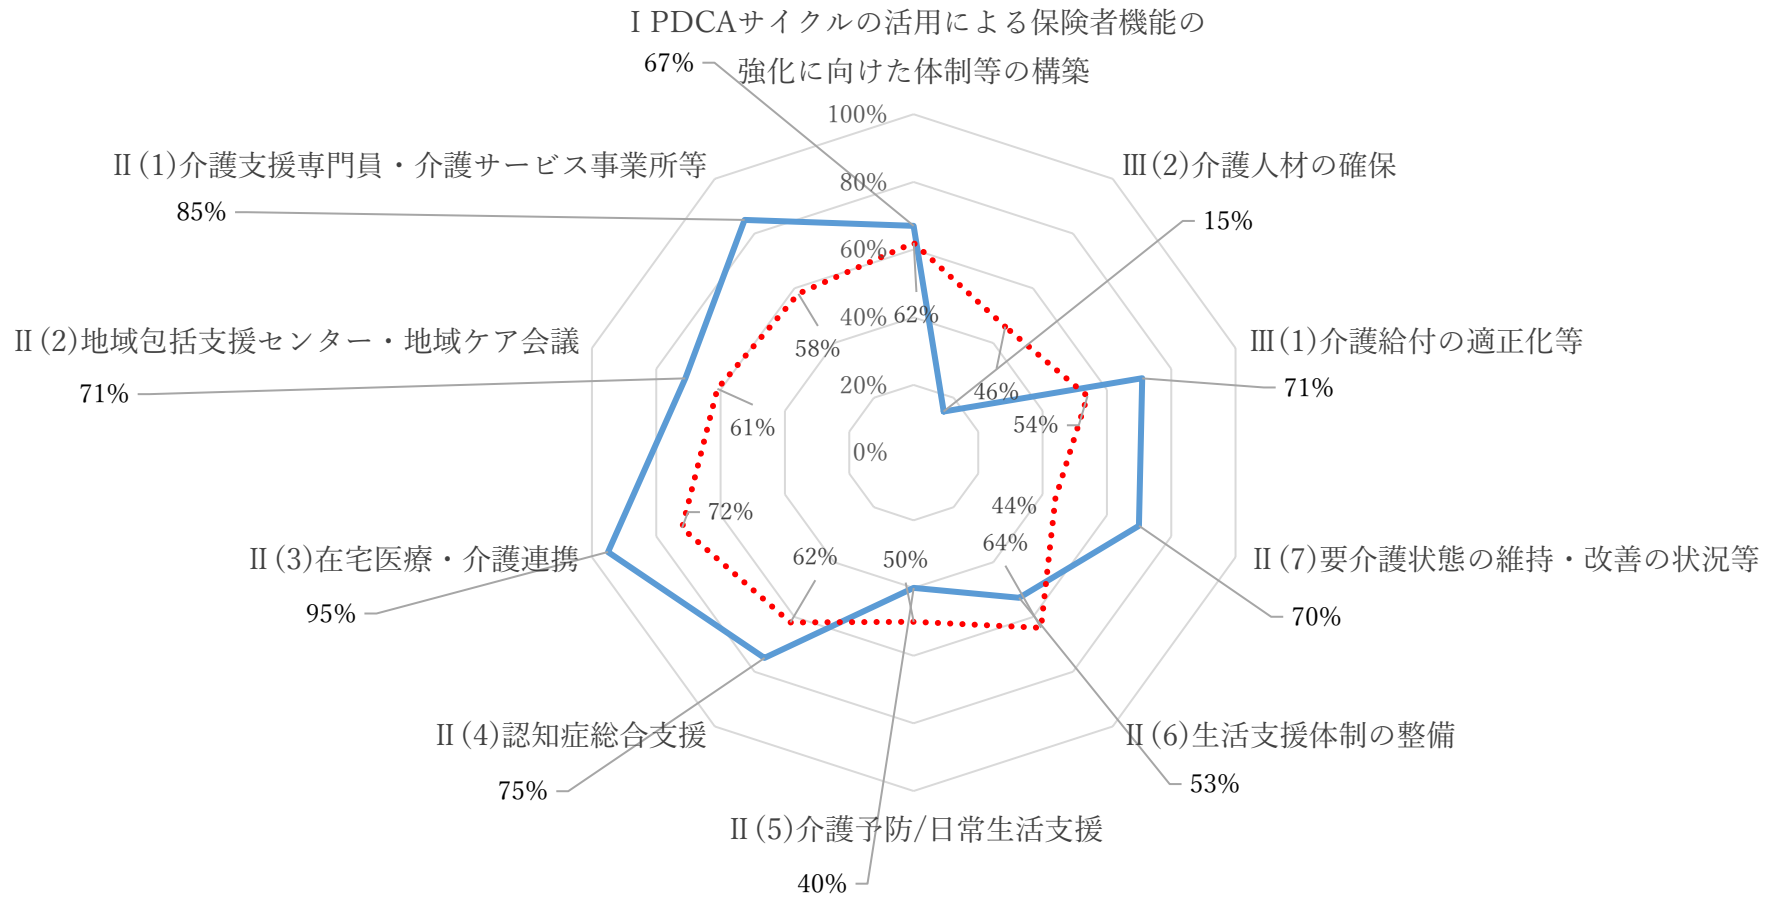

R5保険者機能強化推進交付金（丸亀市）

資料4

— 丸亀市得点率 全国平均得点率

R5介護保険保険者努力支援交付金（丸亀市）