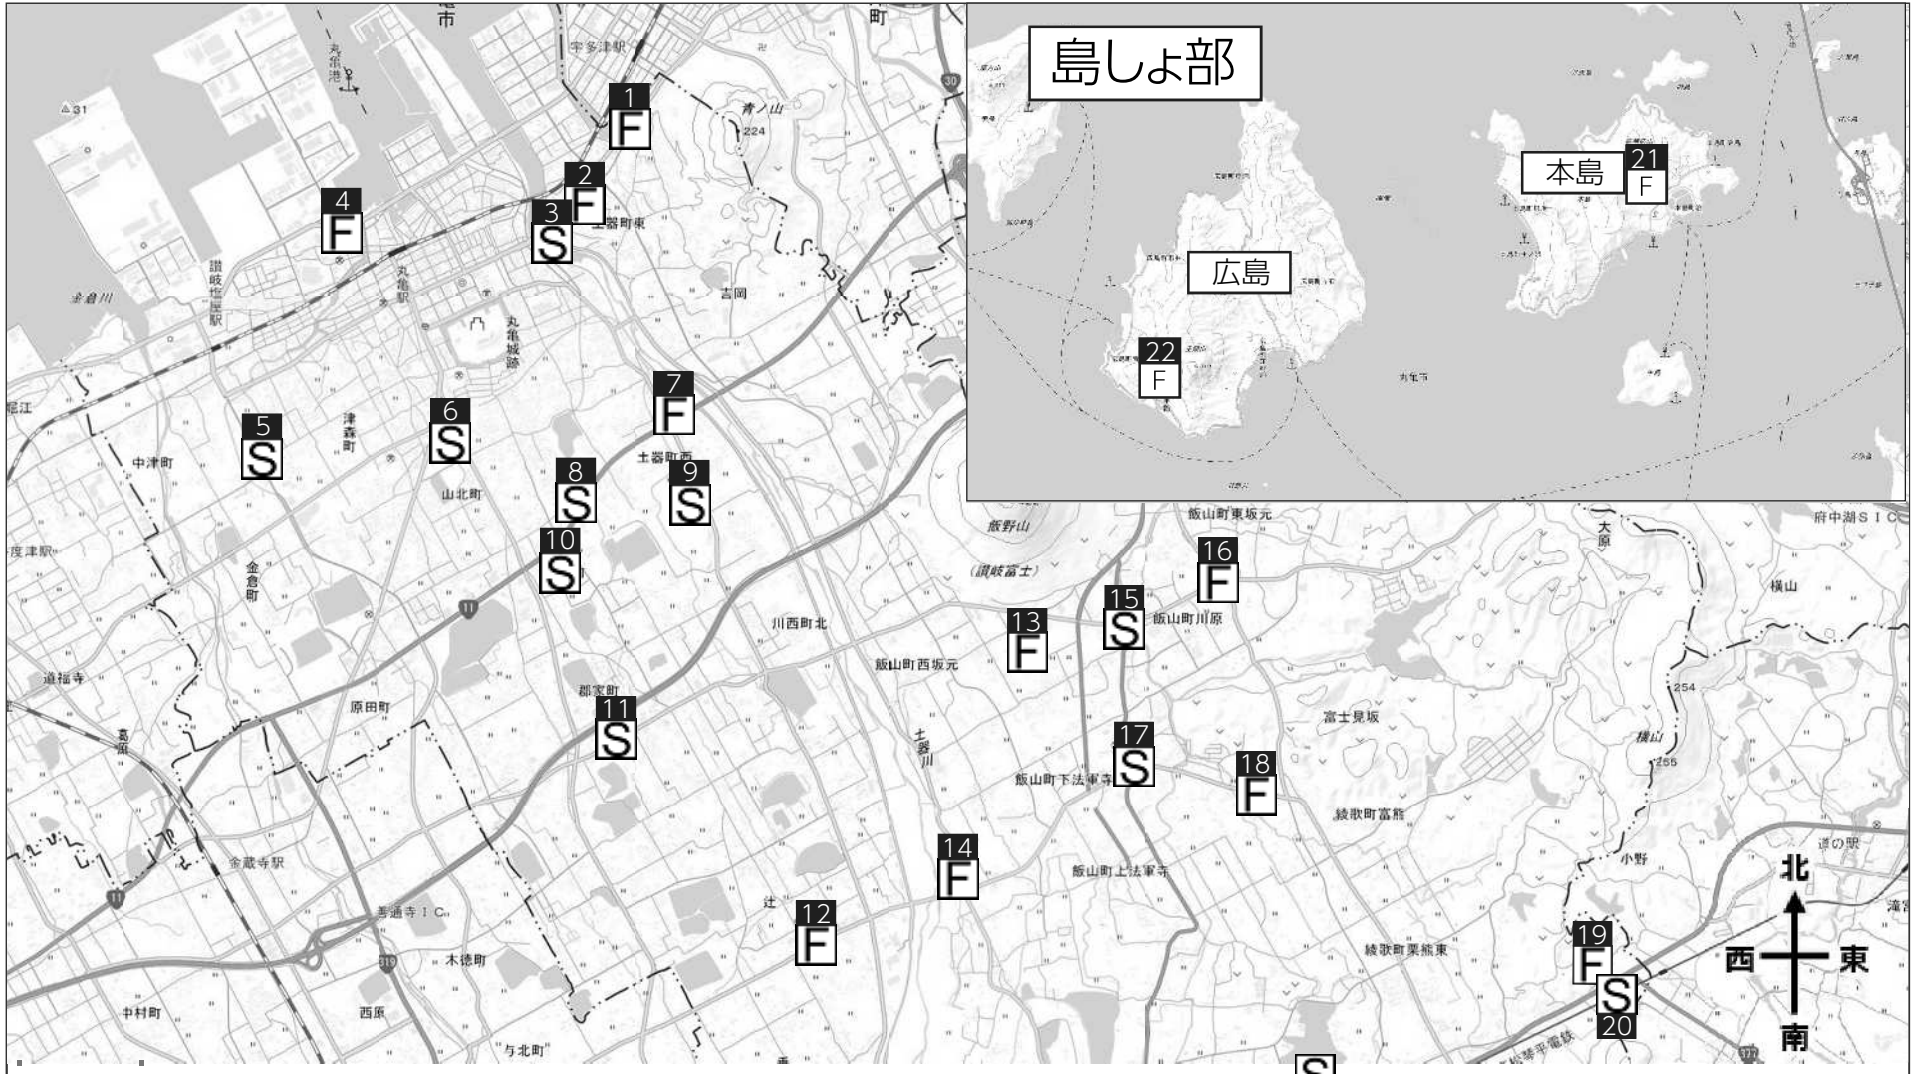

丸亀市内取扱店舗マップ(2024年1月26日現在)

番号 **F** フルSS 12SS
 番号 **S** セルフSS 11SS

詳細な店舗情報については、こちらのサイトも併せてご確認ください。

webサイト

地理院地図
 GSI Maps

にSS情報・番号・地名を補記し掲載

ガソリンのギフト券

検索