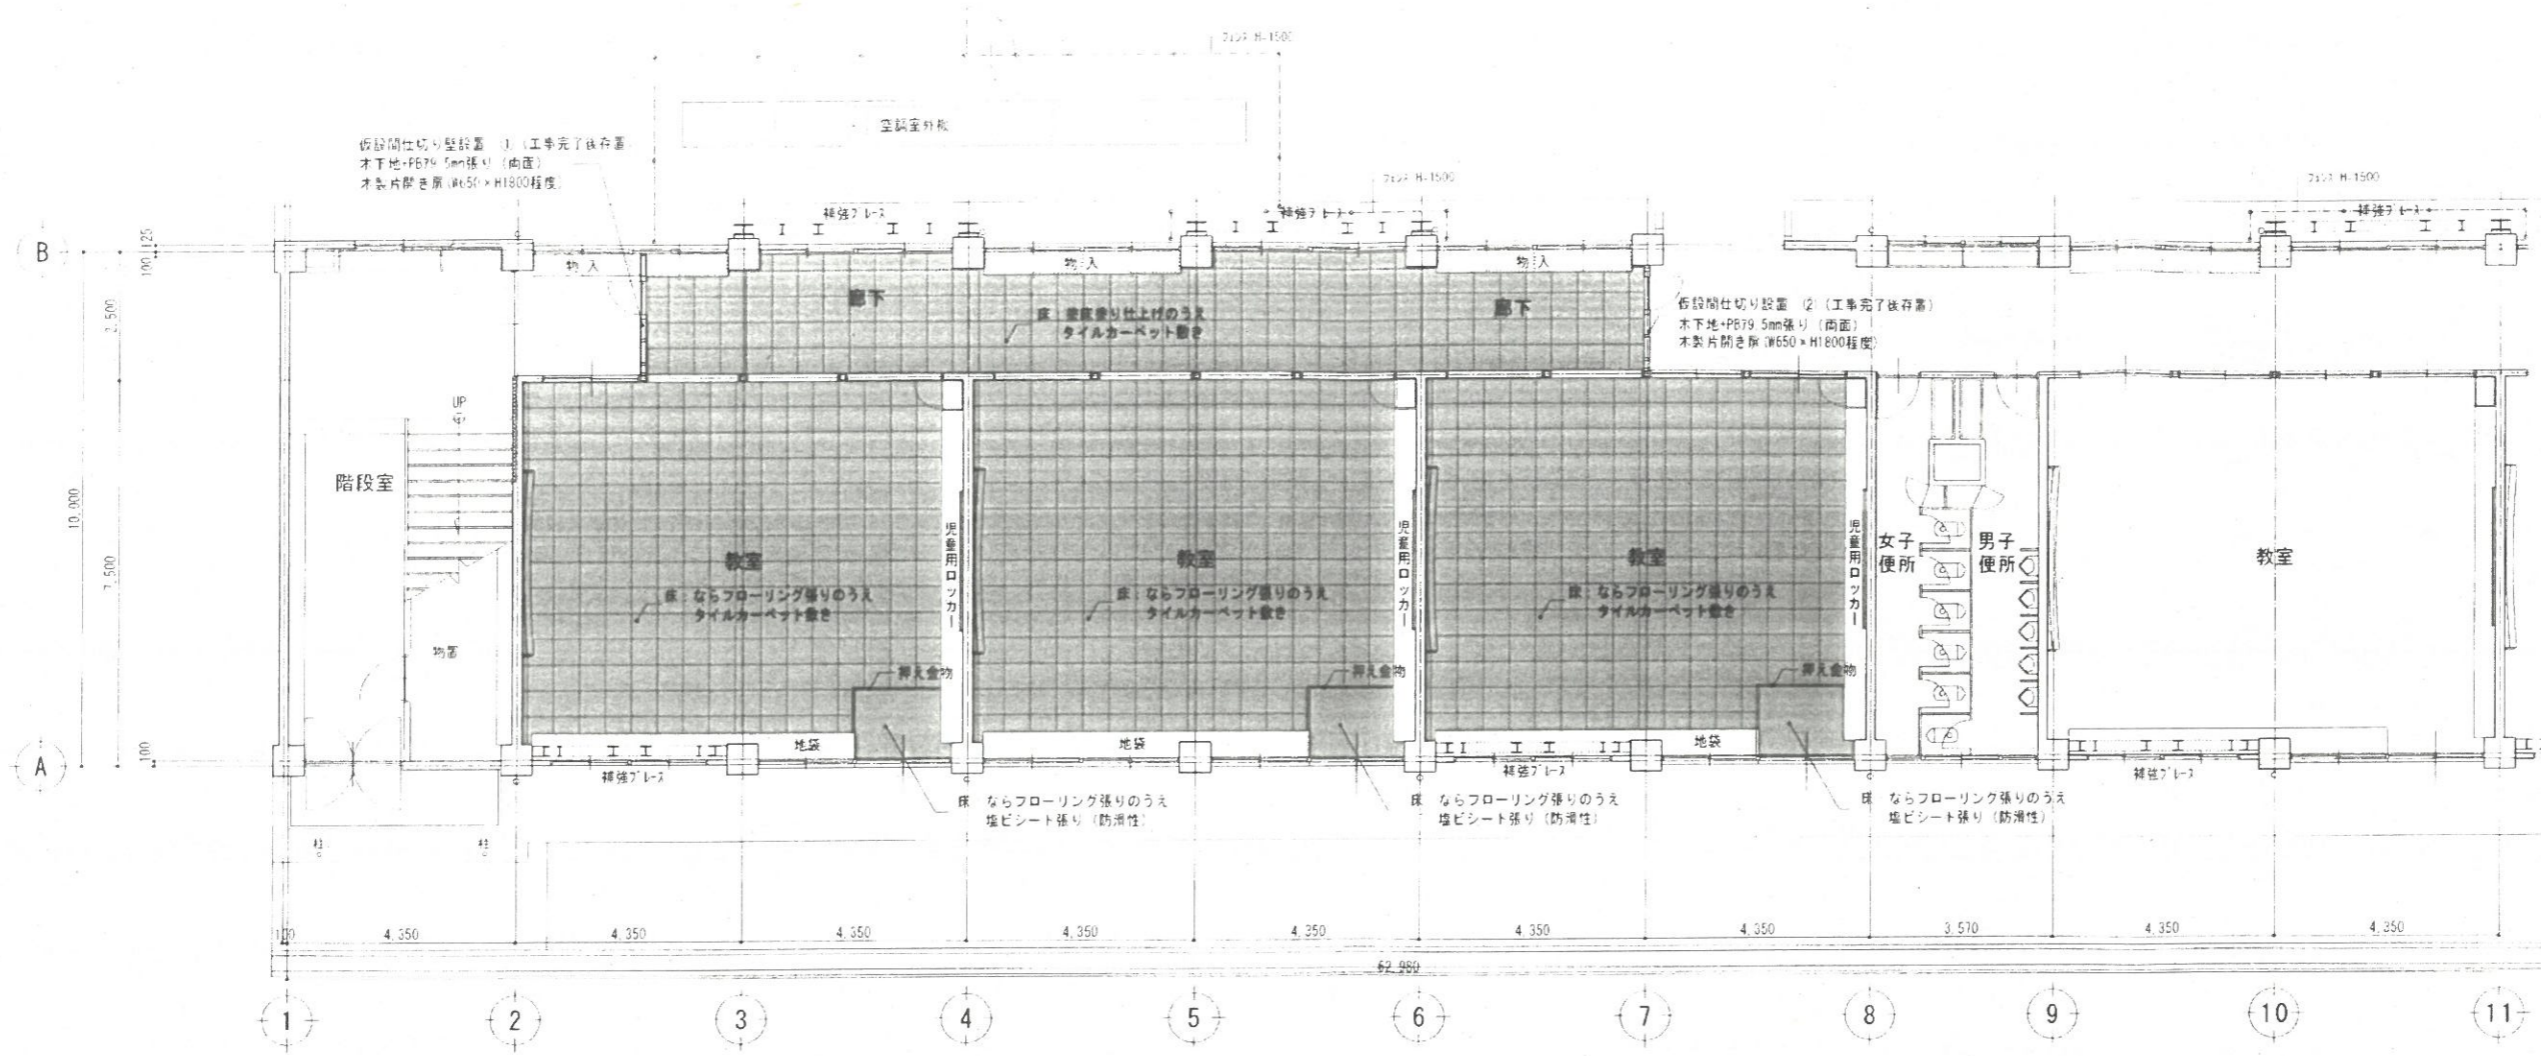

# 資料1-6

(改修) 1階平面図 1/100

青い鳥教室床面積 S=170