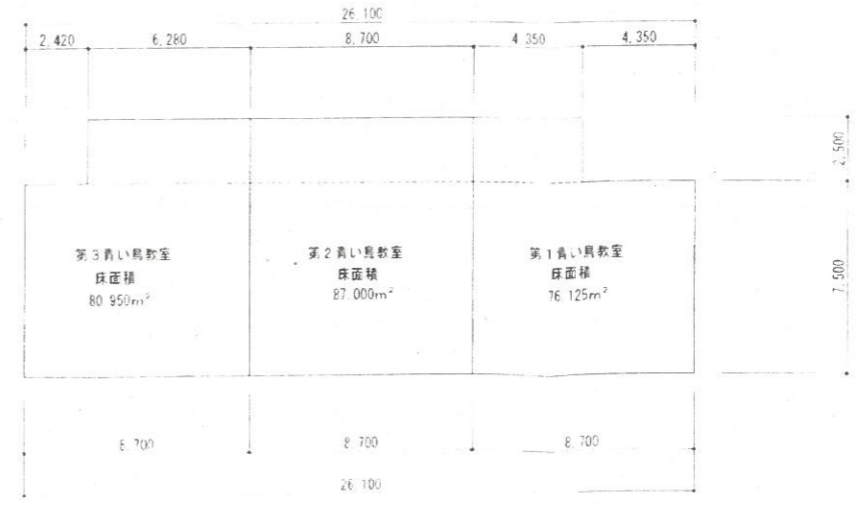

# 資料1-6

(改修) 1階平面図 1/100

青い鳥教室床面積 S=170