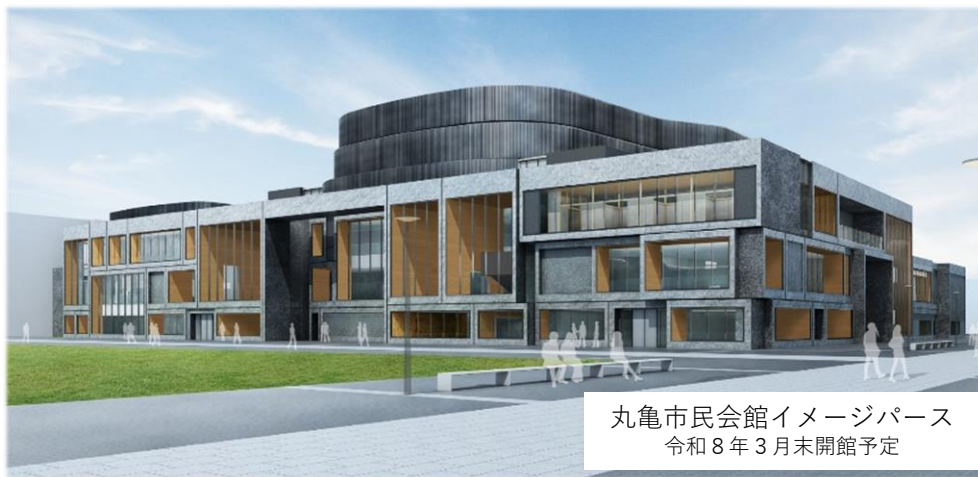

公共劇場が仕掛ける多様で持続可能な社会の実現事業

～分野横断「よこぐし」プログラム～

丸亀市が建設中の新しい丸亀市民会館（令和8年3月末開館予定）では、「豊かな人間性を育む」、「誰一人孤立させない」、「切れ目ない支えあい」という3つの基本理念を掲げ、社会のあらゆる分野のニーズや課題に対して文化芸術的手法でアプローチを行っていきます。

特に、《こどもたちの非認知能力の向上や対面の関係性を豊かにしていく事業》、《障害のある方を含む様々な特性のある方が自信を獲得もしくは回復し、能力を発揮できる事業》、《多様な人々が共に社会のあり方を考えられる環境づくりのための事業》に力を入れていきます。

令和元年度から市民会館の計画策定や設計と並行して、テストケースとなる事業を数多く実施してきました。

丸亀市民会館は、分野や特性を越えて多様な人達が芸術文化や生涯学習を通じてつながり、お互いを理解し、社会のあり方について考えられる事業を発展させながら継続していきます。

多様な人たちが共に支え合える社会の実現に向けた取り組みに是非ともご支援をお願いいたします。