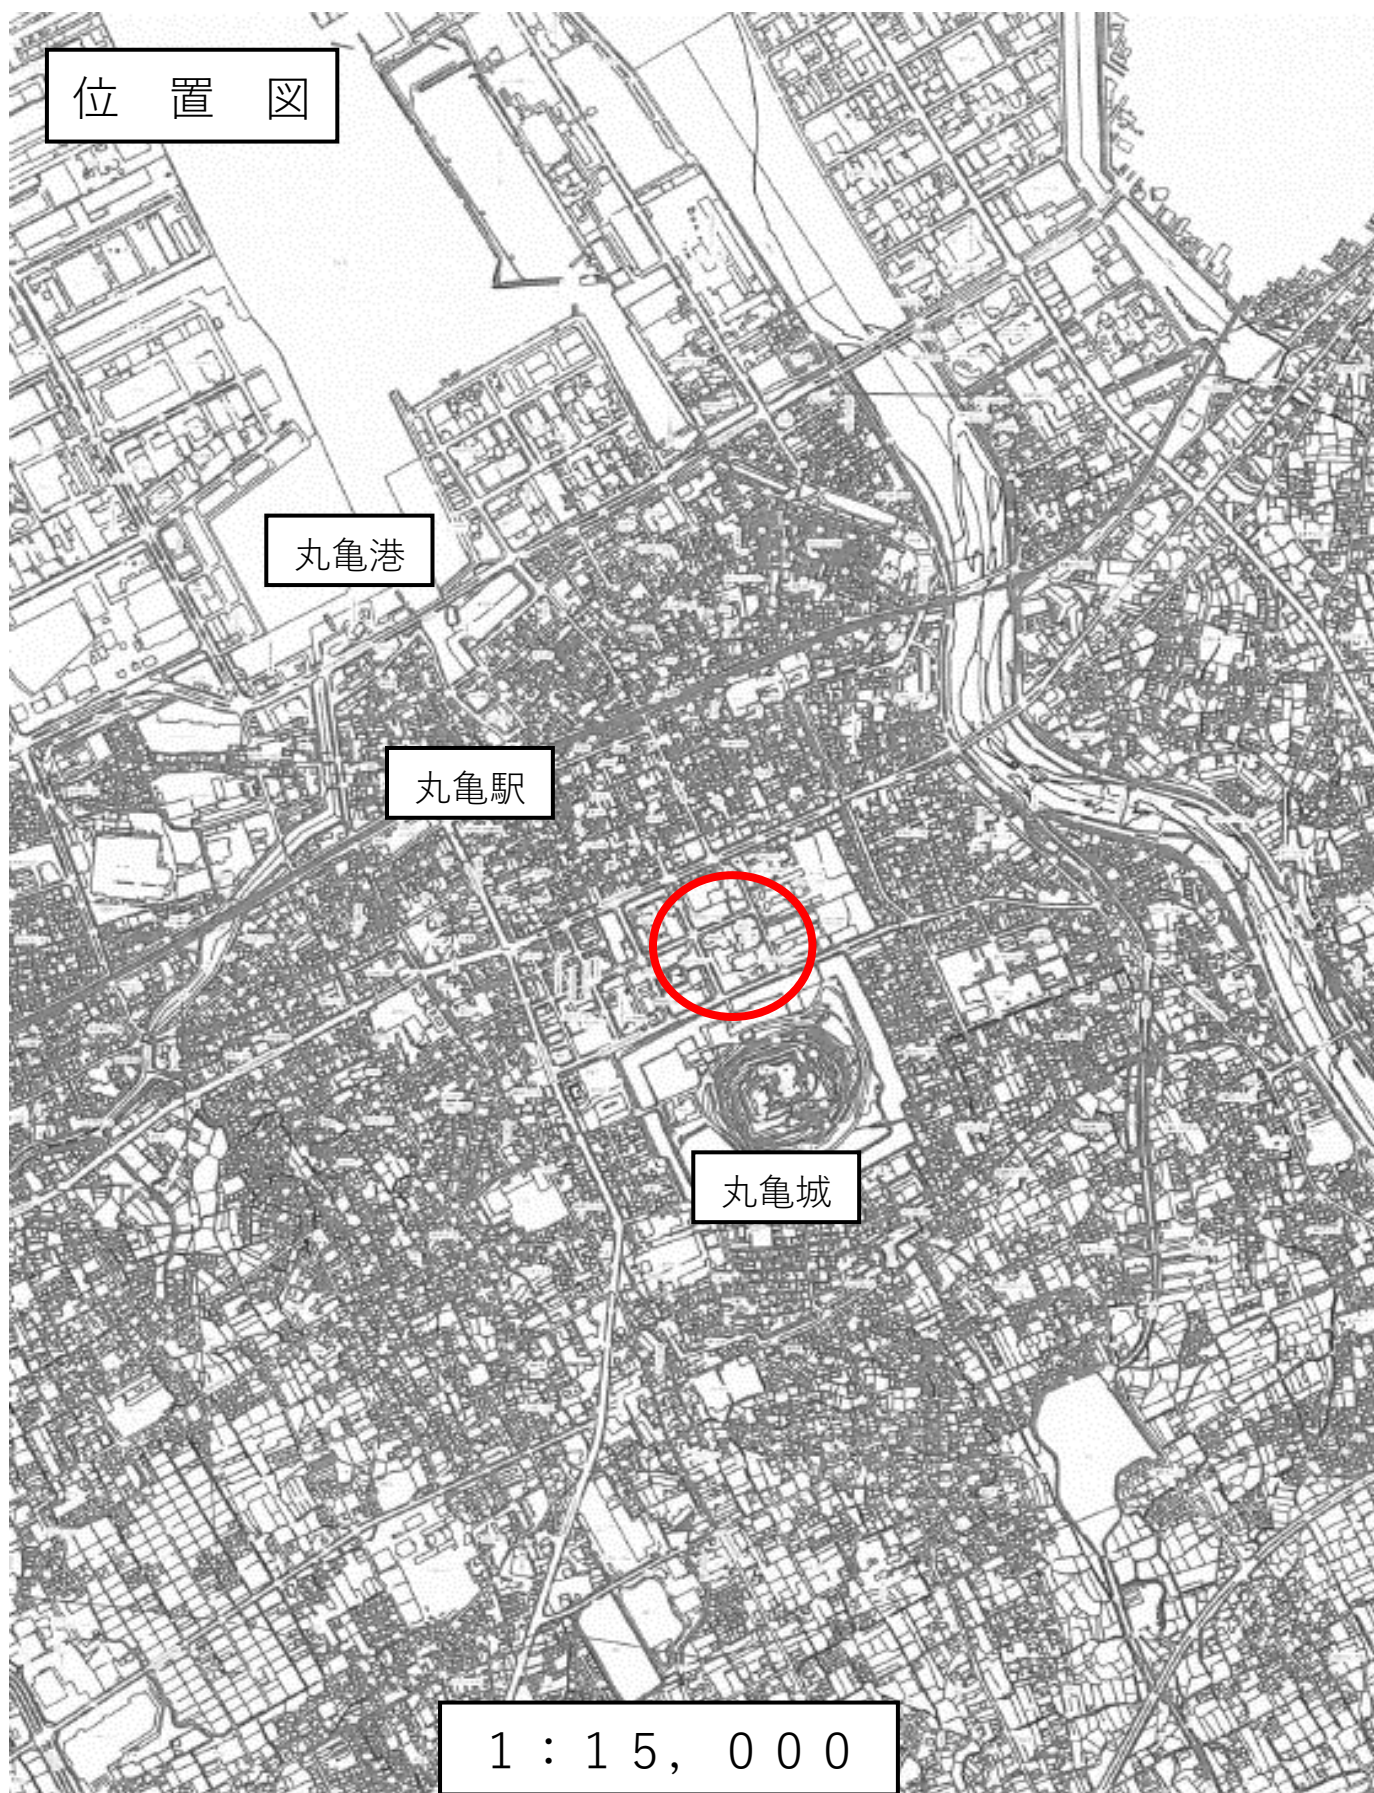

丸亀市（仮称）みんなの劇場基本設計・実施設計業務委託

丸亀市（仮称）みんなの劇場基本設計・実施設計業務委託

敷地配置図

丸亀城

1 : 2, 5 0 0