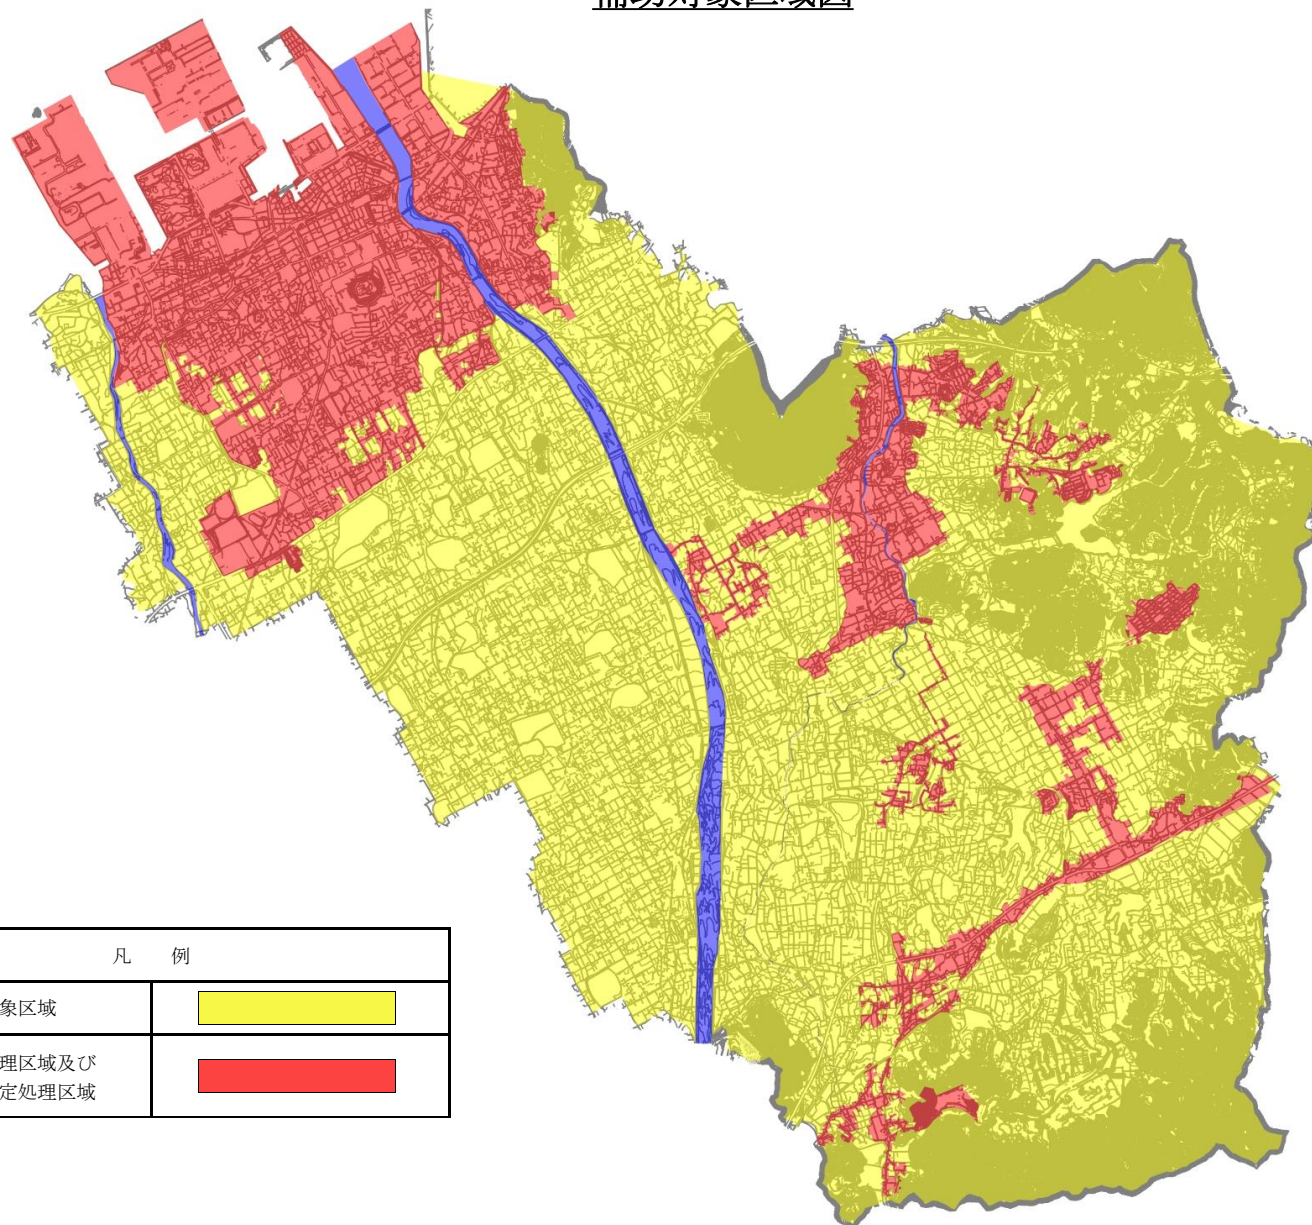

# 丸亀市浄化槽設置整備事業 補助対象区域図

凡 例	
浄化槽補助対象区域	
公共下水道処理区域及び 公共下水道予定処理区域	