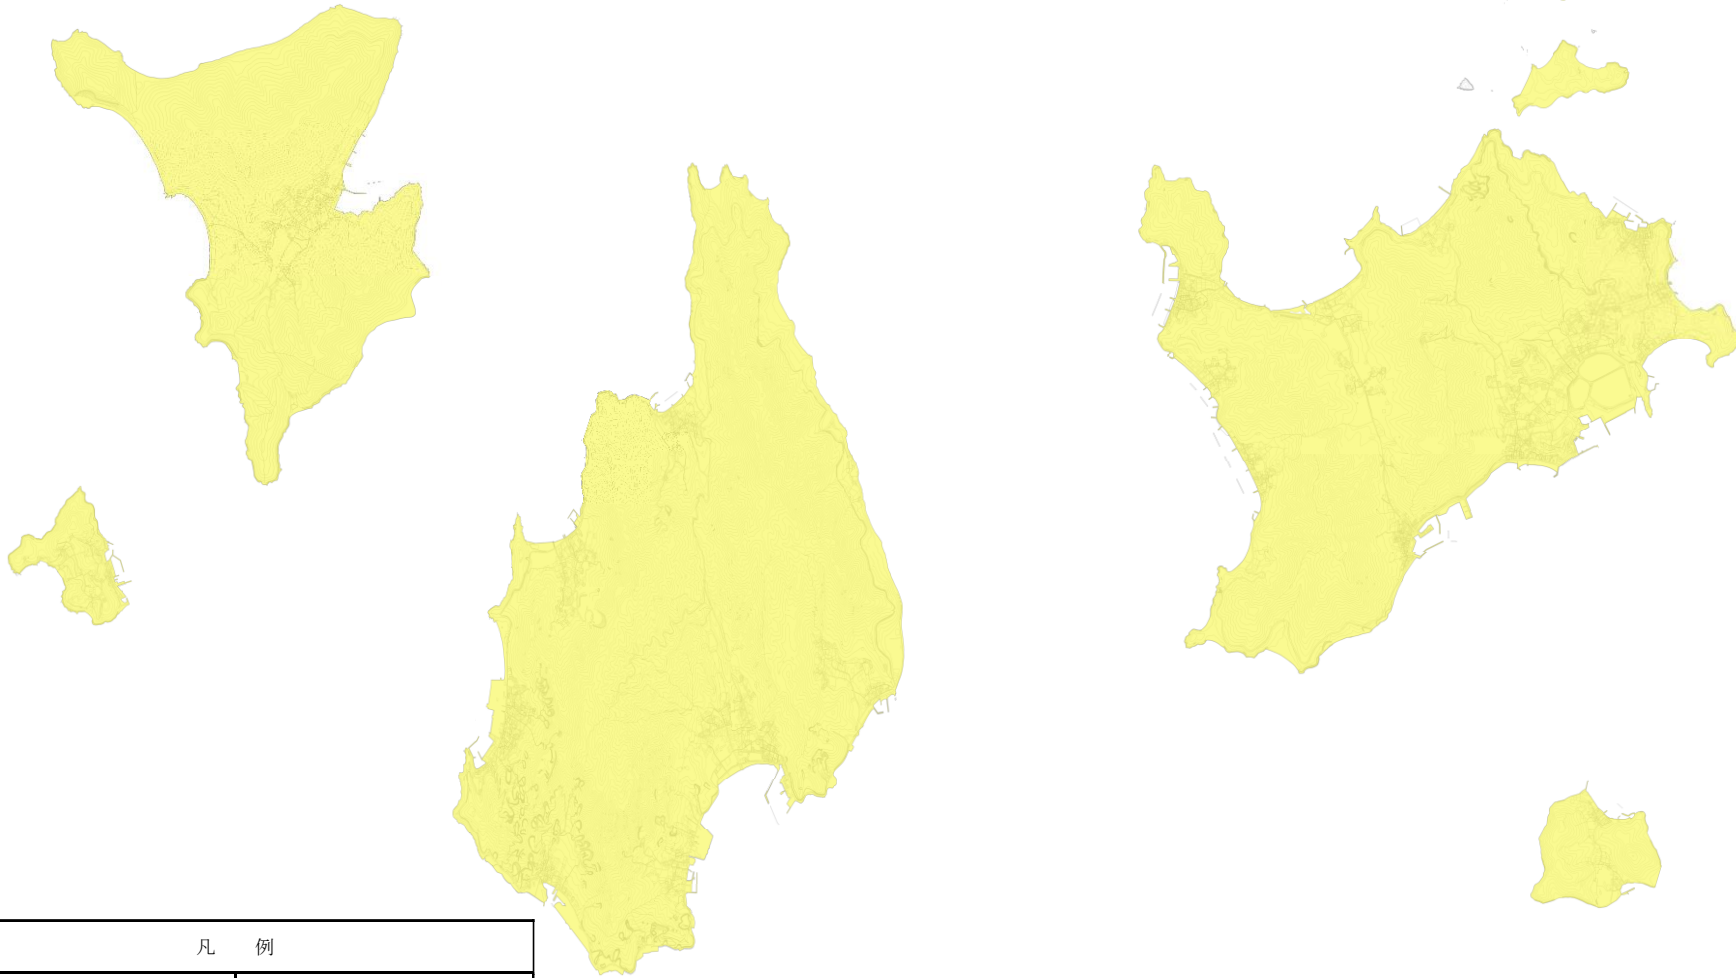

# 丸亀市浄化槽設置整備事業 補助対象区域図

凡 例	
浄化槽補助対象区域	
公共下水道処理区域及び 公共下水道予定処理区域	