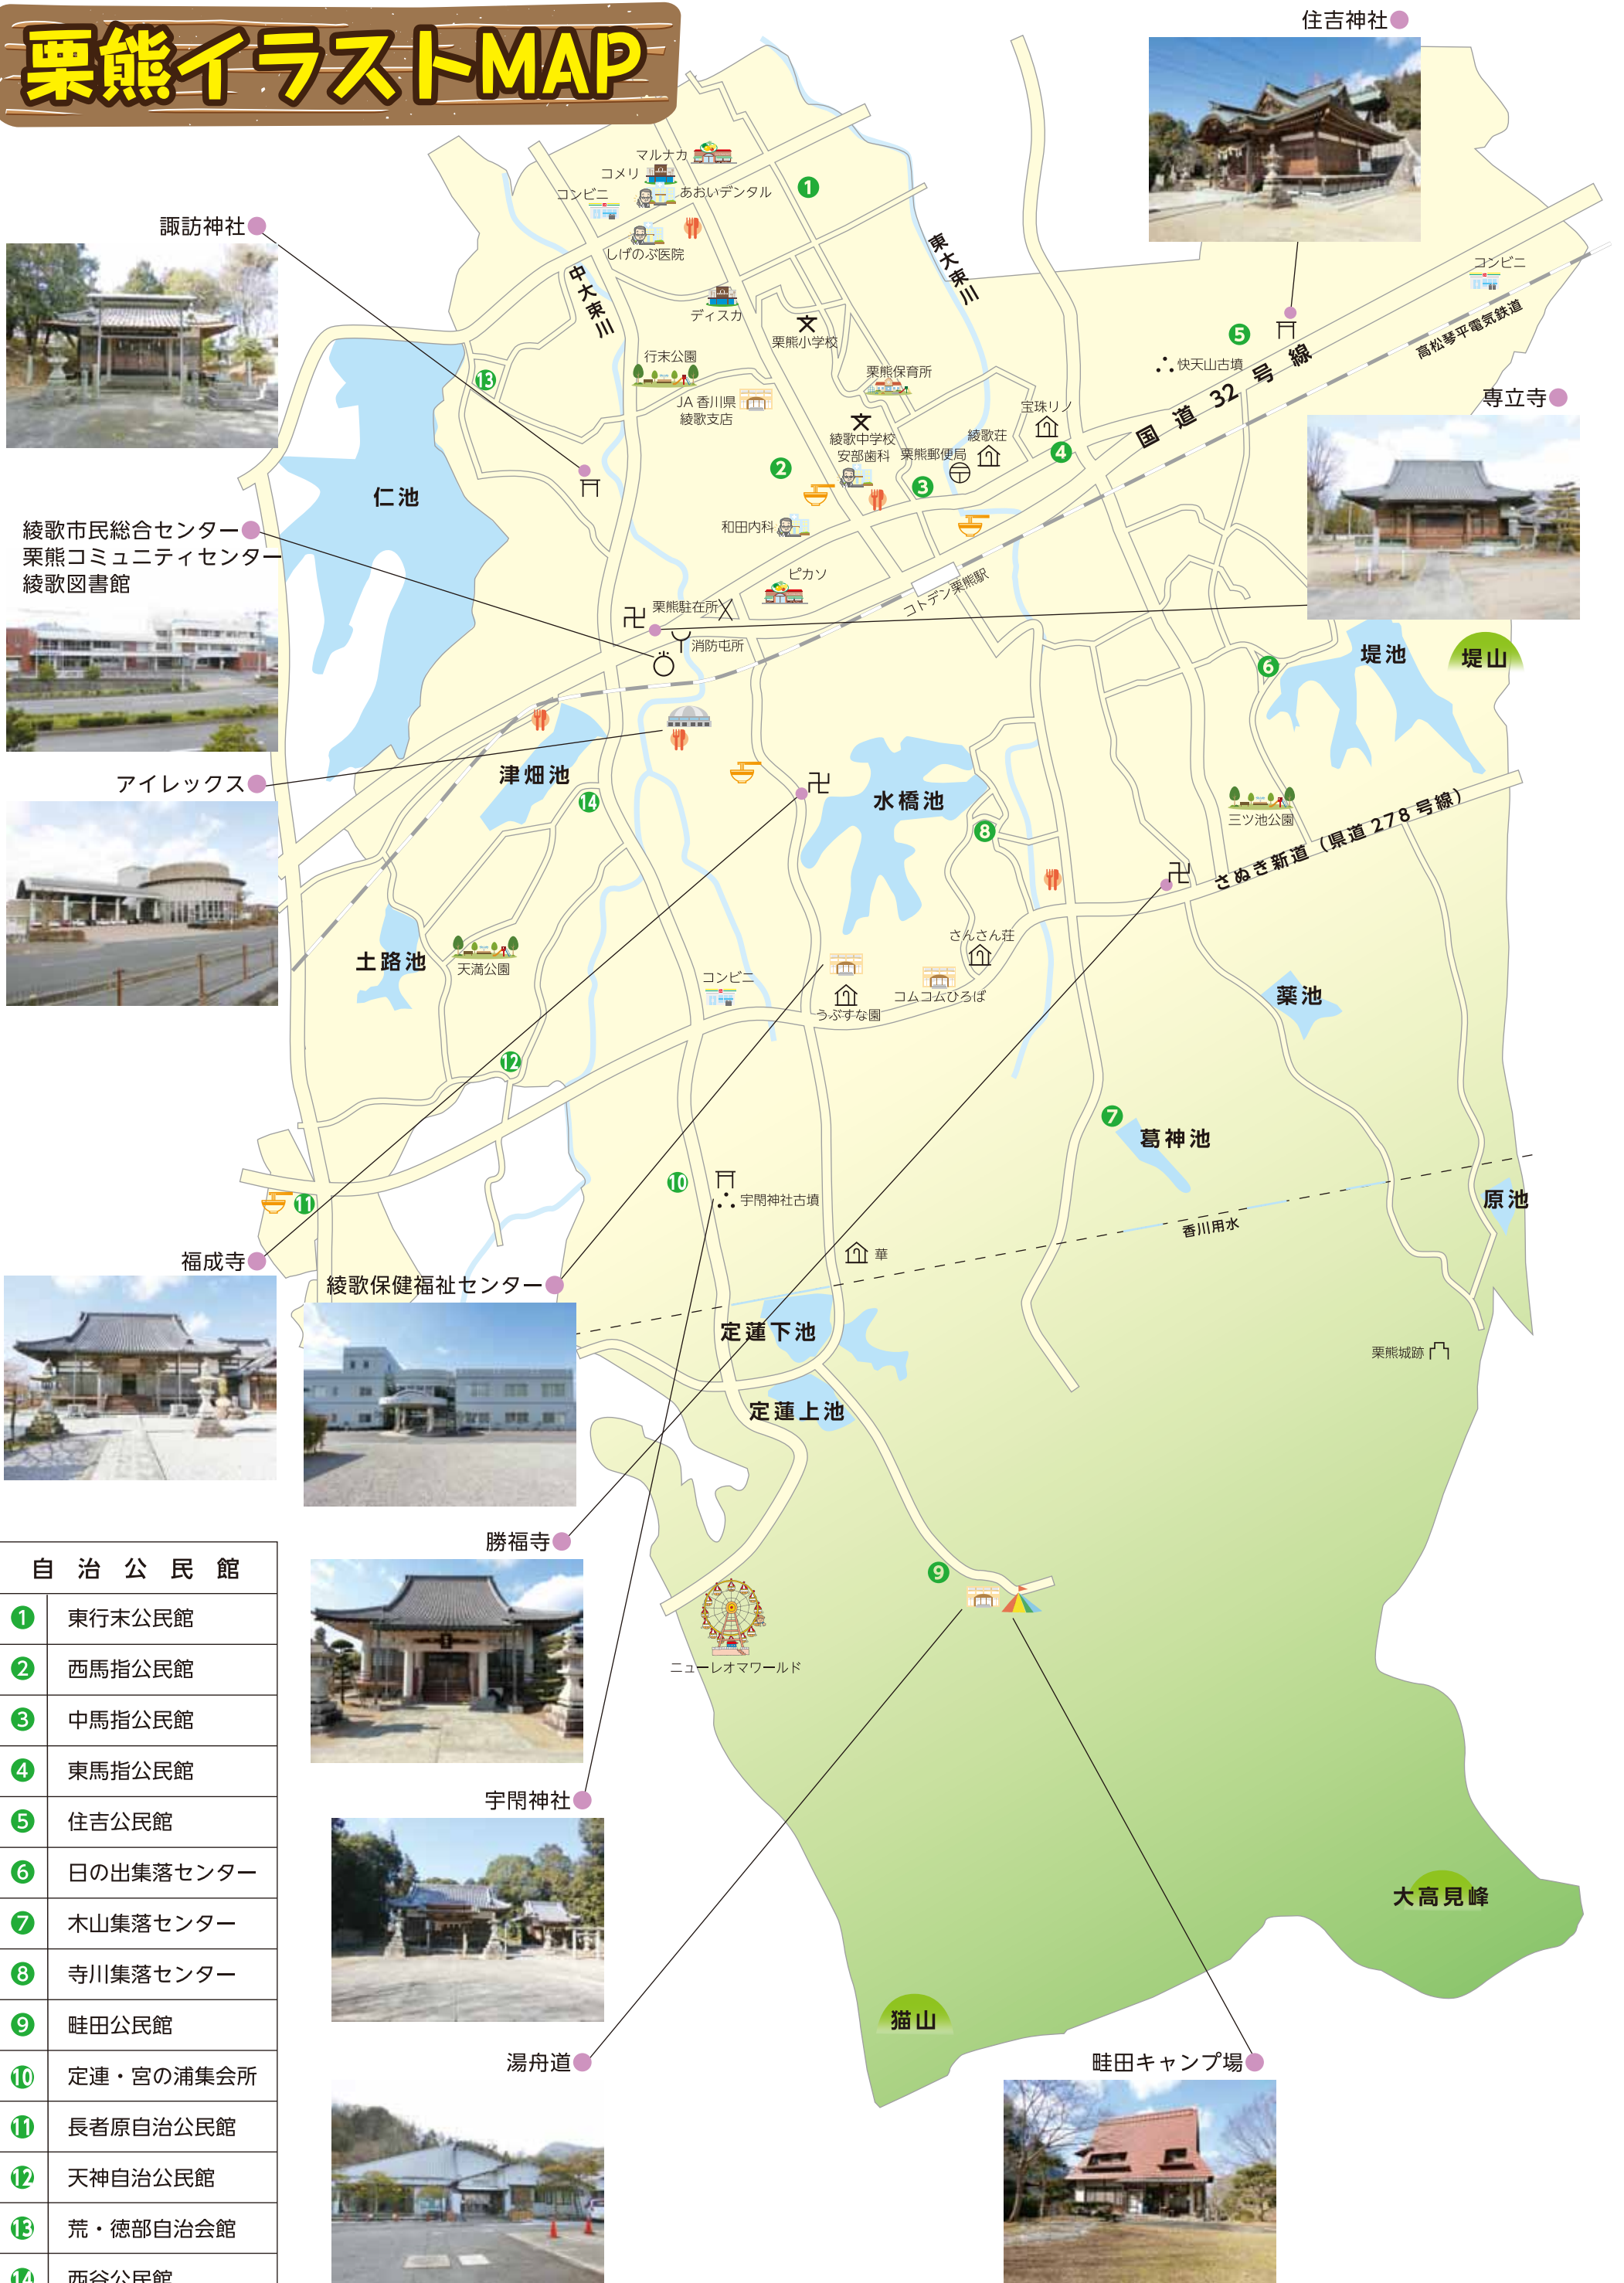

栗熊イラストMAP

自治公民館	
①	東行末公民館
②	西馬指公民館
③	中馬指公民館
④	東馬指公民館
⑤	住吉公民館
⑥	日の出集落センター
⑦	木山集落センター
⑧	寺川集落センター
⑨	睦田公民館
⑩	定連・宮の浦集会所
⑪	長者原自治公民館
⑫	天神自治公民館
⑬	荒・徳部自治会館
⑭	西谷公民館