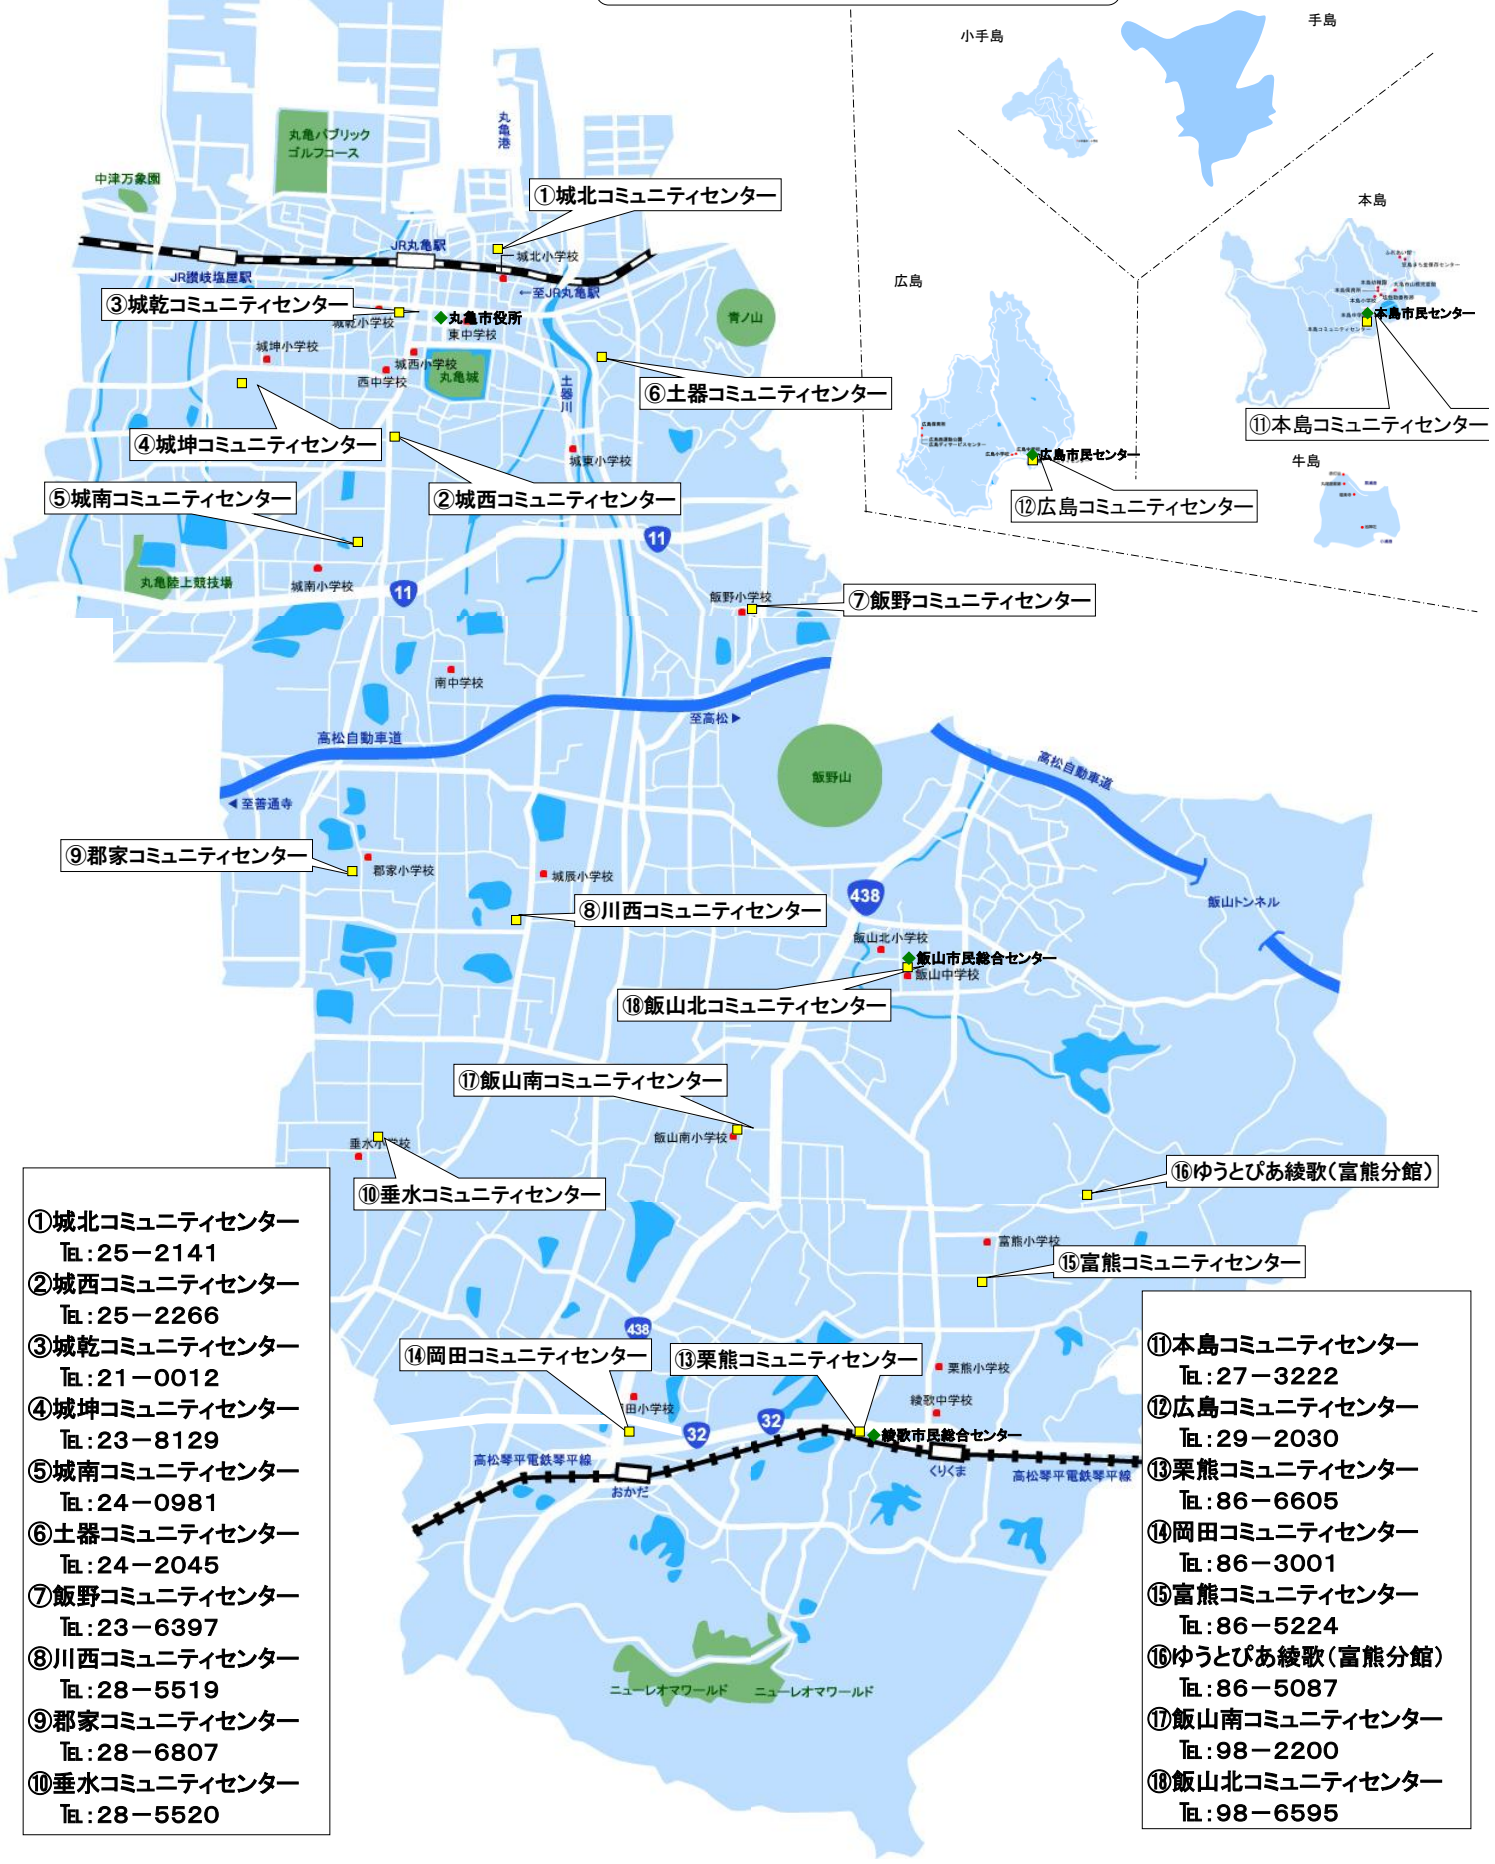

コミュニティセンター位置図

- ①城北コミュニティセンター
Tel: 25-2141
- ②城西コミュニティセンター
Tel: 25-2266
- ③城乾コミュニティセンター
Tel: 21-0012
- ④城坤コミュニティセンター
Tel: 23-8129
- ⑤城南コミュニティセンター
Tel: 24-0981
- ⑥土器コミュニティセンター
Tel: 24-2045
- ⑦飯野コミュニティセンター
Tel: 23-6397
- ⑧川西コミュニティセンター
Tel: 28-5519
- ⑨郡家コミュニティセンター
Tel: 28-6807
- ⑩垂水コミュニティセンター
Tel: 28-5520

⑩垂水コミュニティセンター

⑭岡田コミュニティセンター

⑬栗熊コミュニティセンター

⑪本島コミュニティセンター

⑫広島コミュニティセンター

⑬栗熊コミュニティセンター

⑭岡田コミュニティセンター

⑮富熊コミュニティセンター