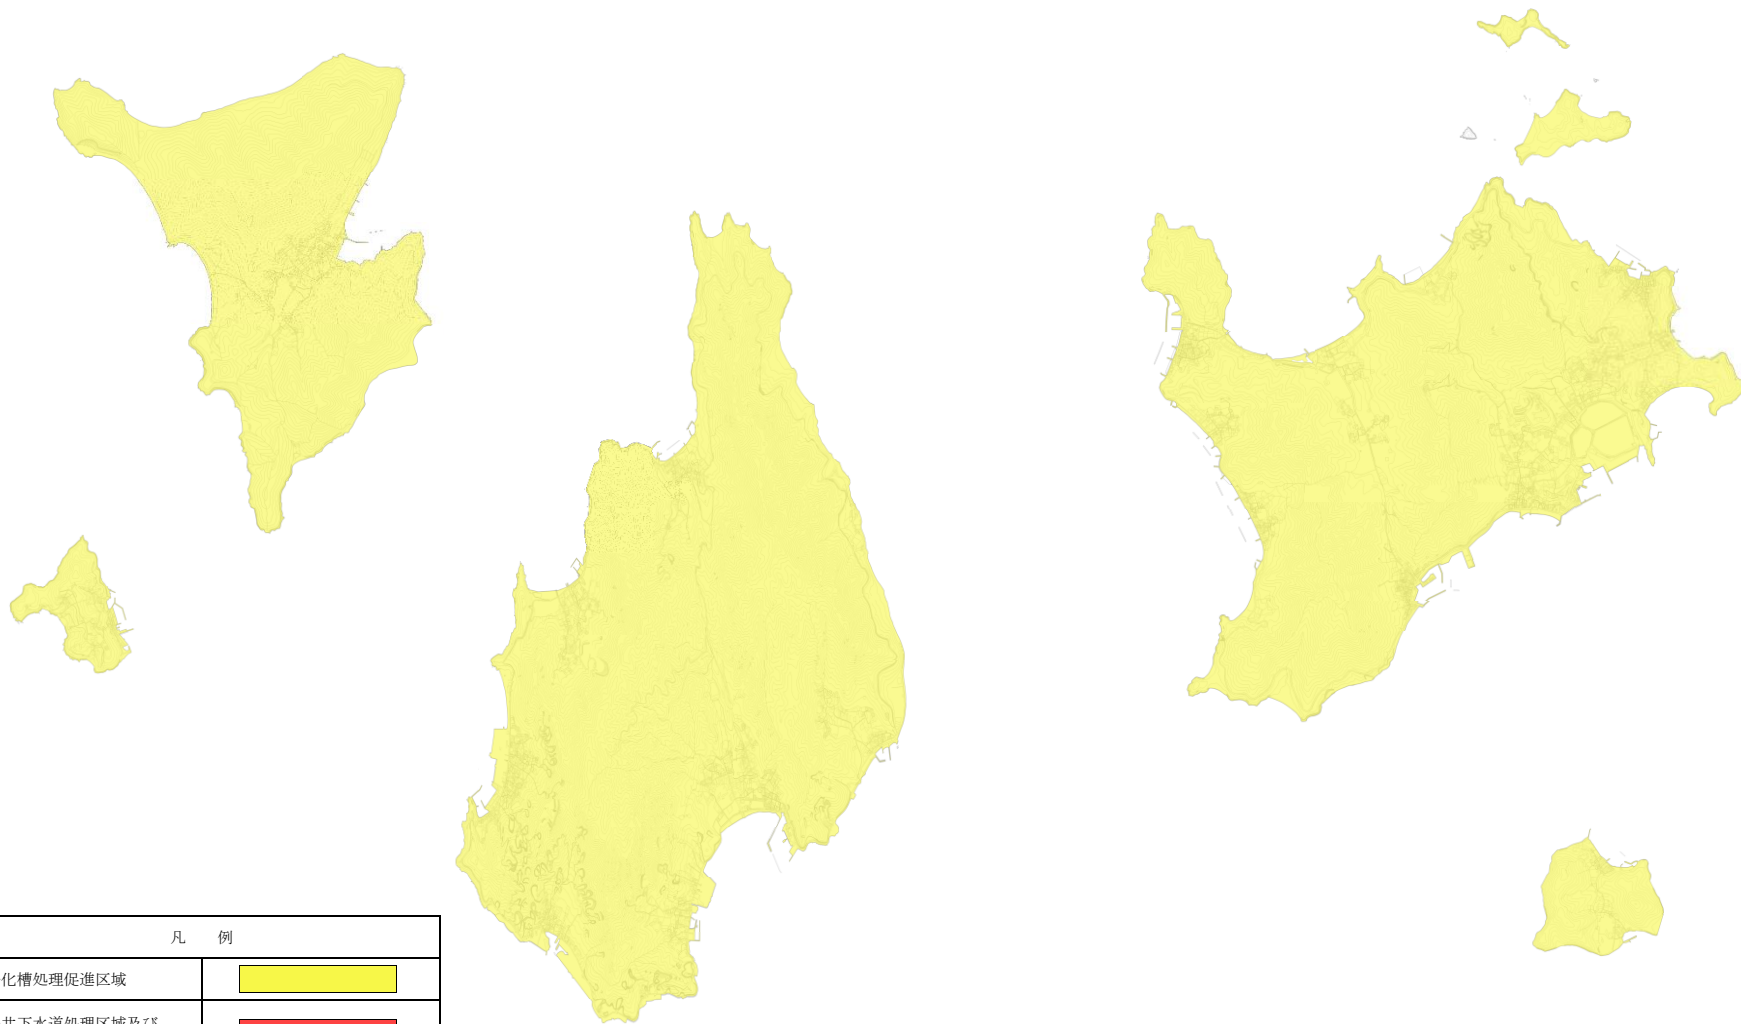

丸亀市浄化槽処理促進区域図

凡 例	
浄化槽処理促進区域	
公共下水道処理区域及び 公共下水道予定処理区域	
農業集落排水処理区域	