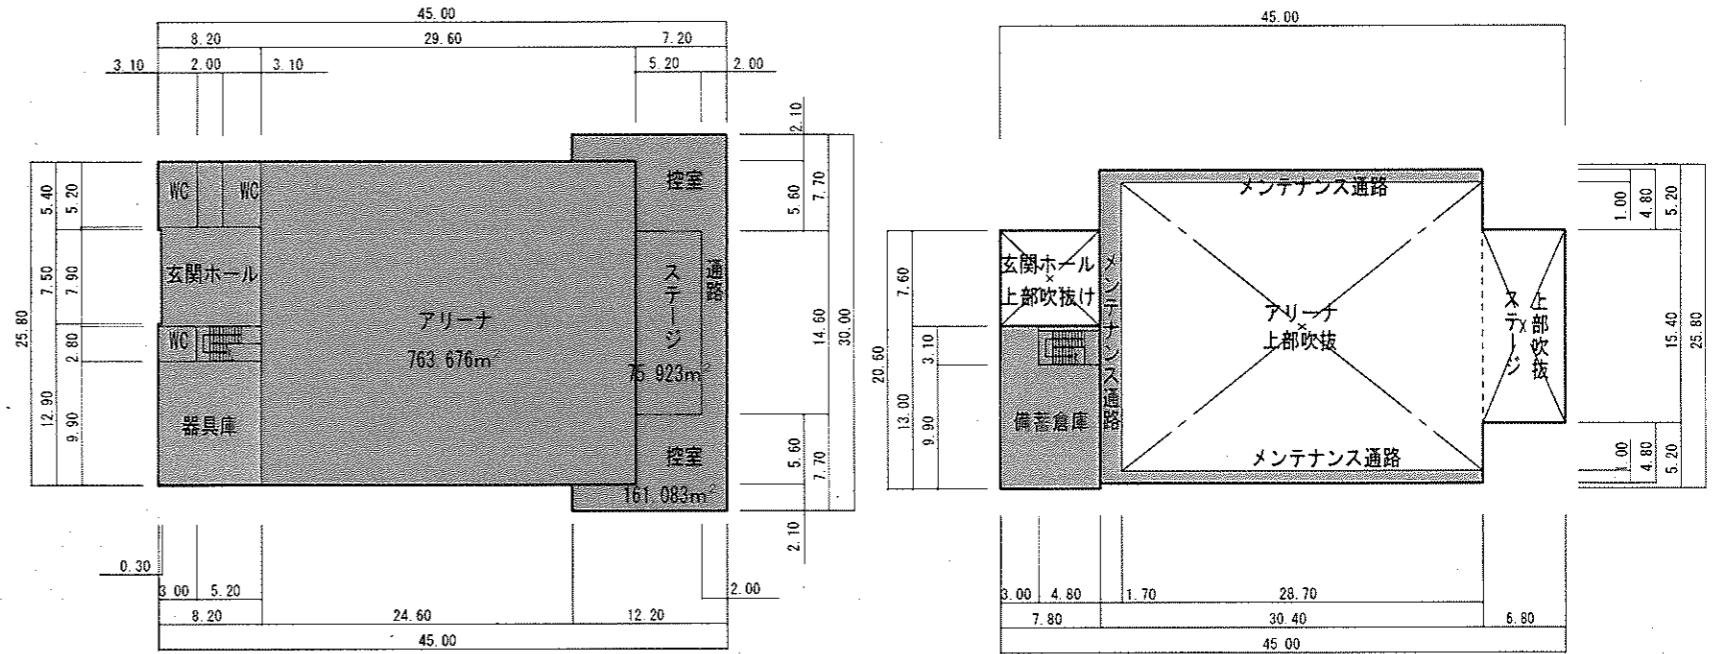

体育館面積 655㎡

(1階平面図)

郡家小学校

体育館面積 1,312㎡

(1階平面図)

(2階平面図)

城乾小学校

体育館面積 1,354㎡

(地階平面図)

(1階平面図)

(2階平面図)

城西小学校

体育館面積 1,644㎡

(1階平面図)

(2階平面図)

(3階平面図)