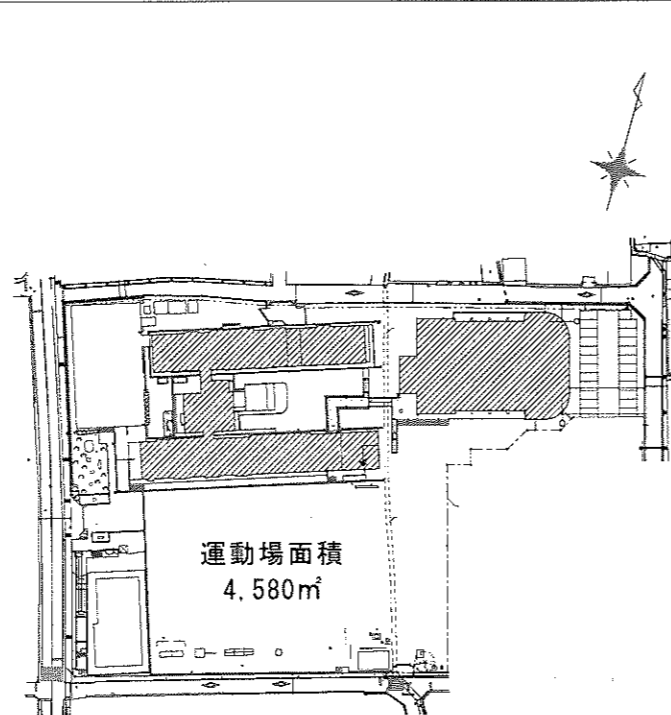

城辰小学校

S=1/1500