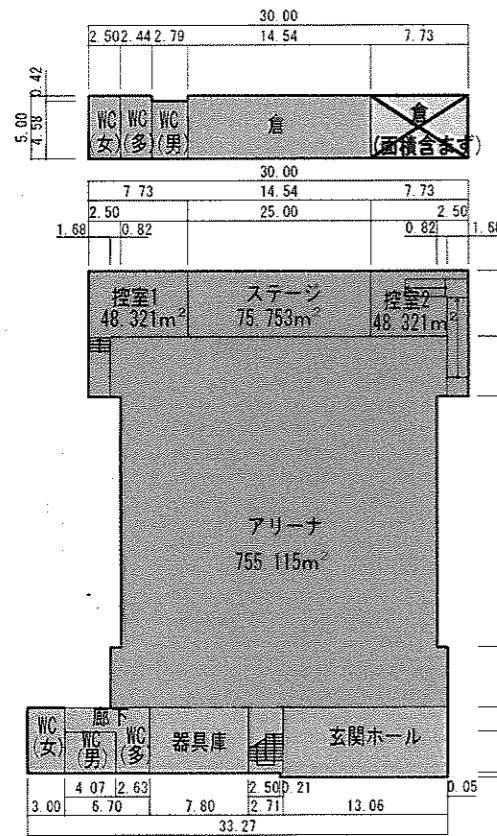

体育館面積 655㎡

(1階平面図)

郡家小学校

体育館面積 1,312㎡

(1階平面図)

(2階平面図)

城乾小学校

体育館面積 1,354㎡

(地階平面図)

(1階平面図)

(2階平面図)

城西小学校

体育館面積 1,644㎡

(1階平面図)

(2階平面図)

(3階平面図)