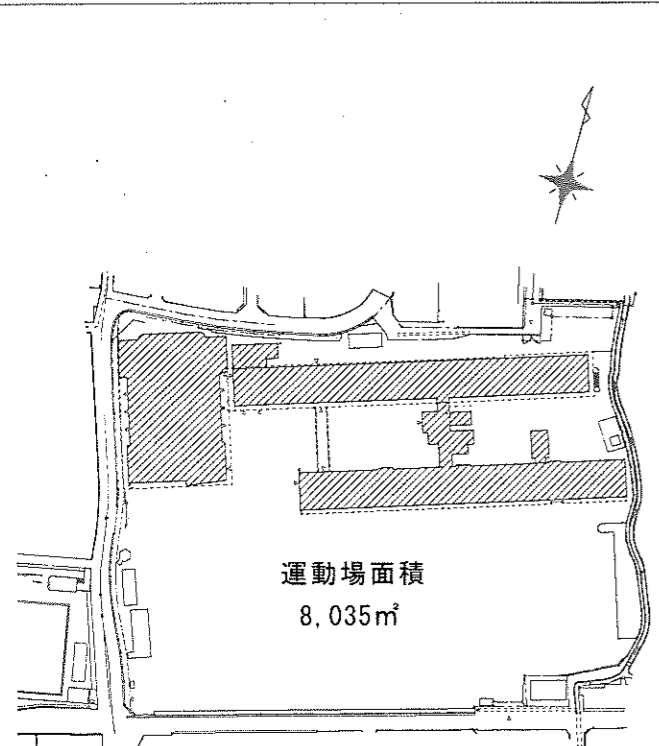

垂水小学校

S=1/1500