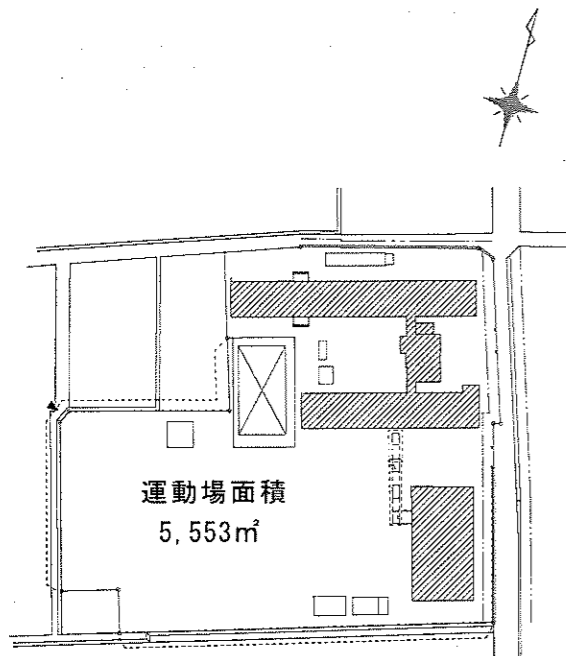

S=1/1500

S=1/1500

S=1/1500

S=1/1500

飯山北小学校

S=1/1500

飯山南小学校

S=1/1500

S=1/1500