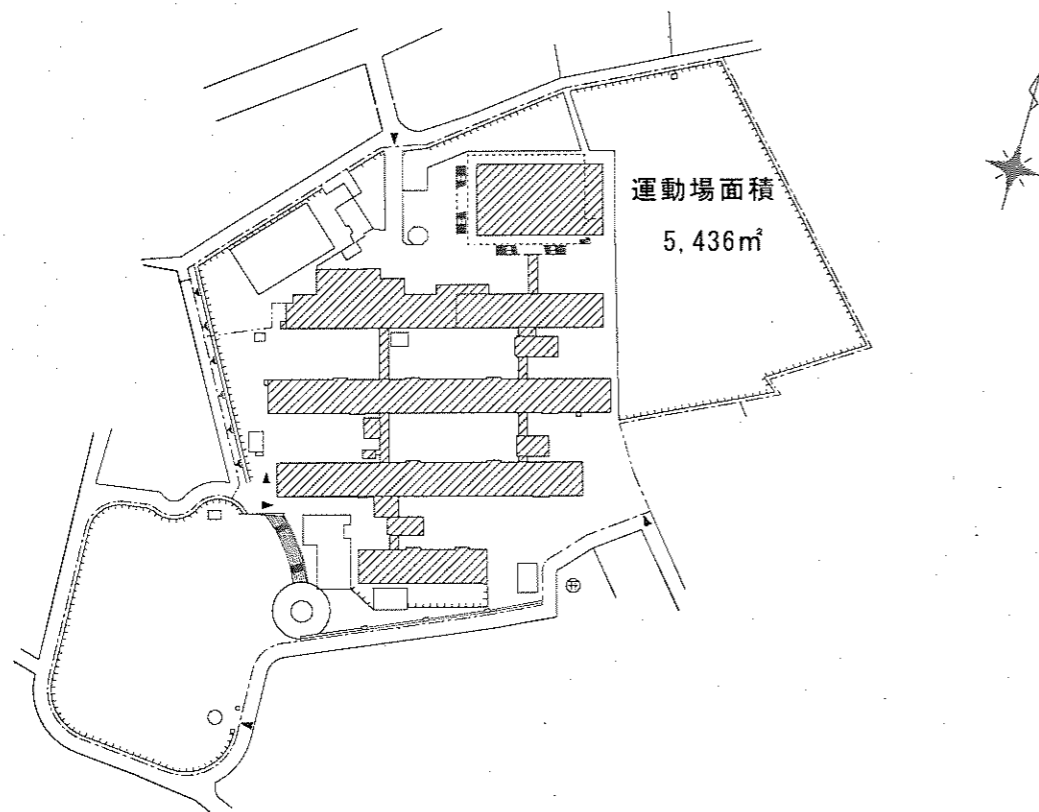

S=1/1500

飯山南小学校