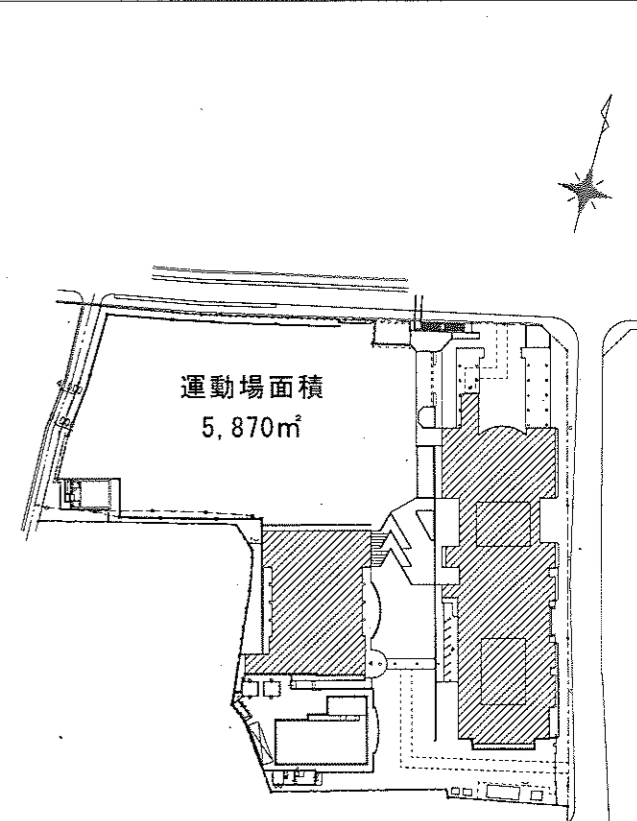

城乾小学校

S=1/1500