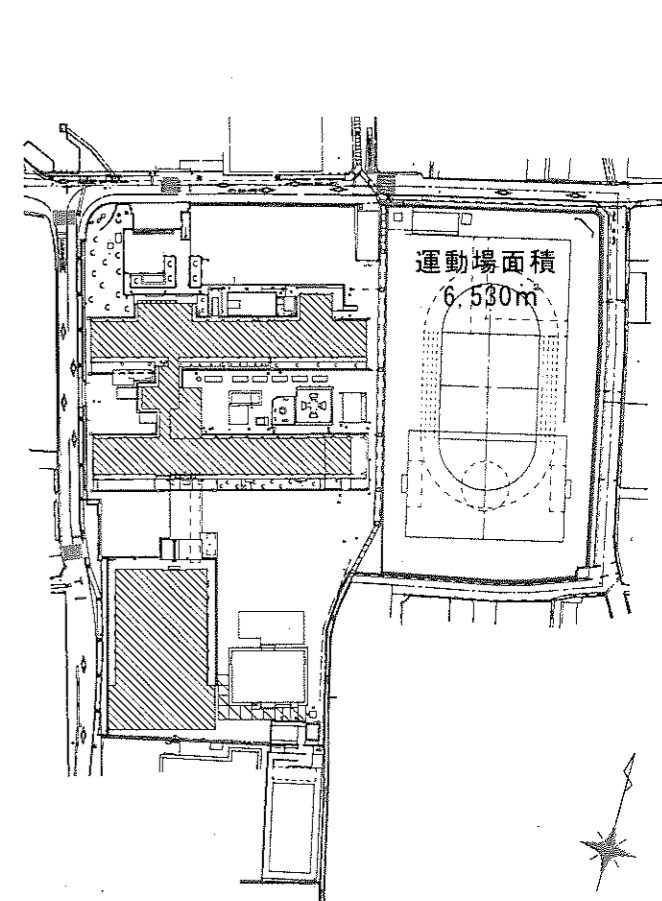

郡家小学校

S=1/1500