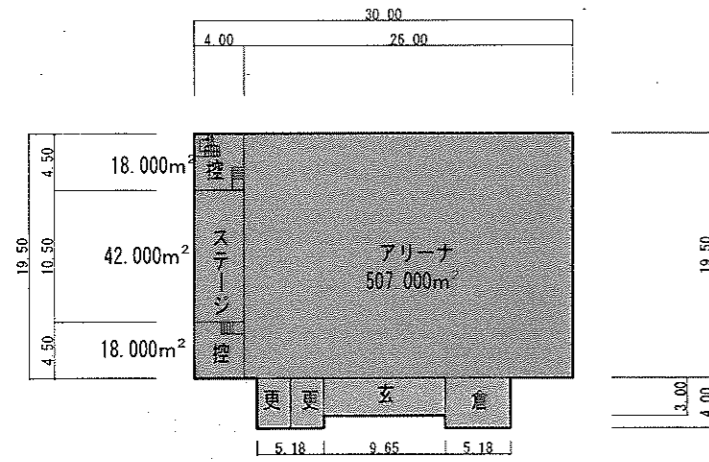

体育館面積 655㎡

(1階平面図)

郡家小学校

体育館面積 1,312㎡

(1階平面図)

(2階平面図)

城乾小学校

体育館面積 1,354㎡

(地階平面図)

(1階平面図)

(2階平面図)

城西小学校

体育館面積 1,644㎡

(1階平面図)

(2階平面図)

(3階平面図)