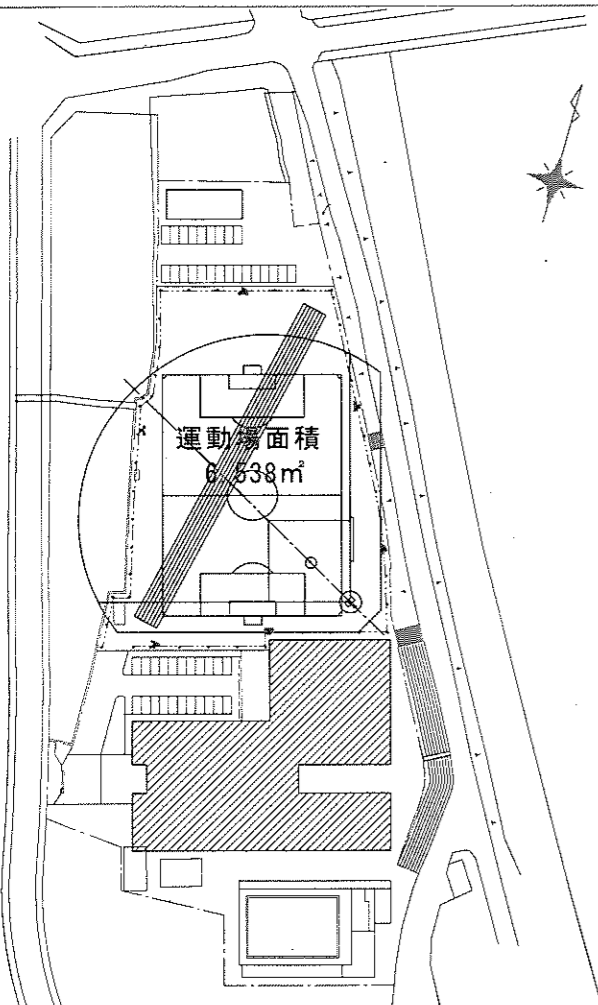

城坤小学校

城東小学校 (改築計画案)

S=1/1500