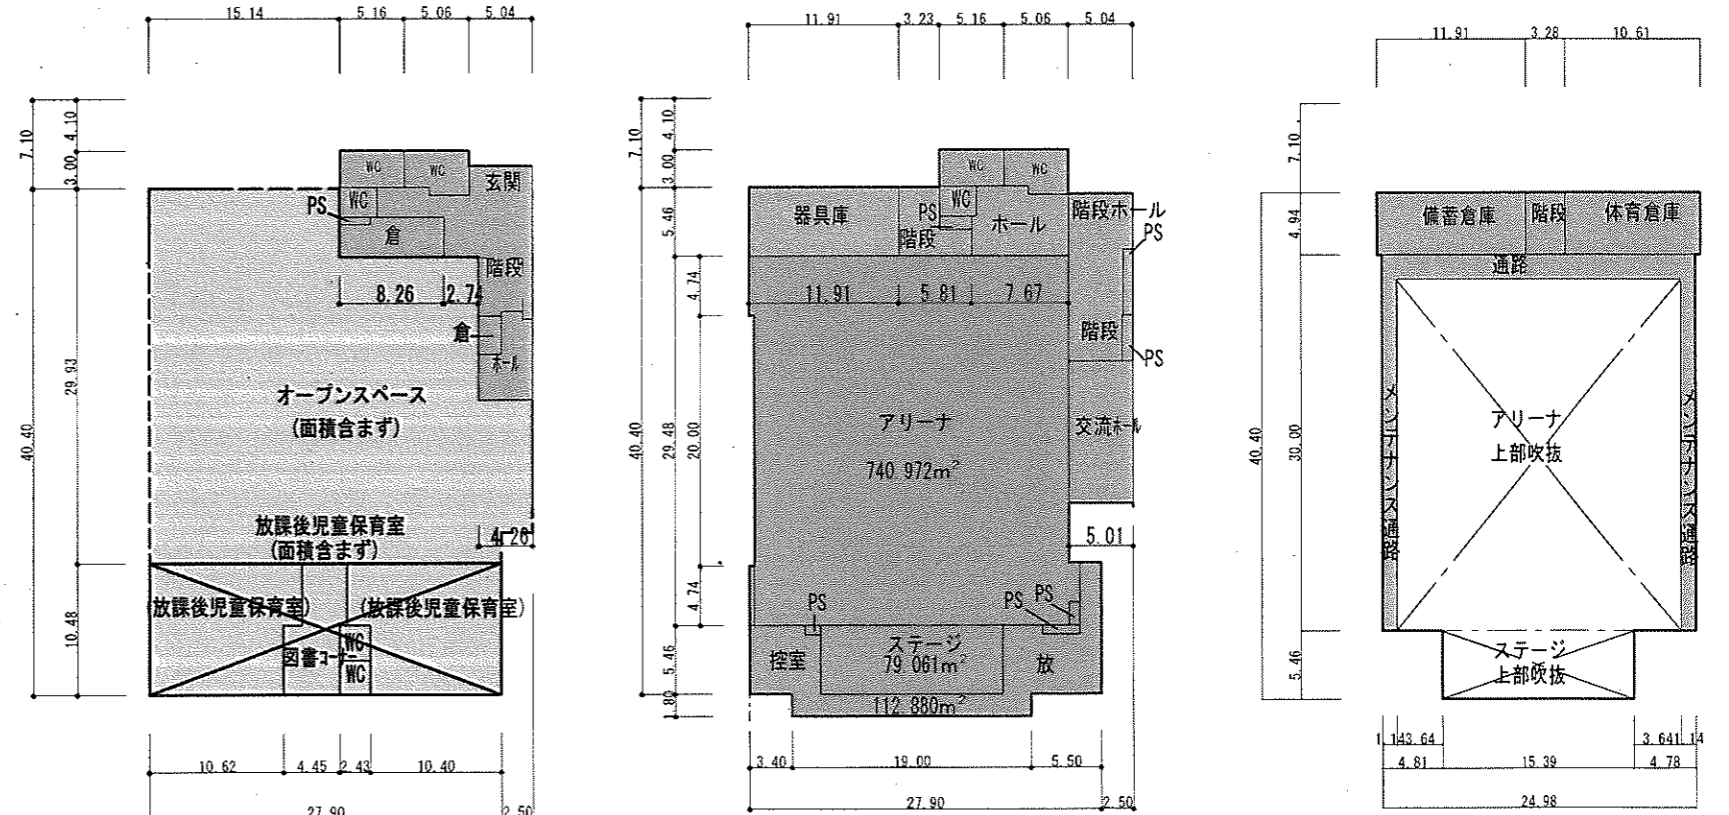

体育館面積 655㎡

(1階平面図)

郡家小学校

体育館面積 1,312㎡

(1階平面図)

(2階平面図)

城乾小学校

体育館面積 1,354㎡

(地階平面図)

(1階平面図)

(2階平面図)

城西小学校

体育館面積 1,644㎡

(1階平面図)

(2階平面図)

(3階平面図)