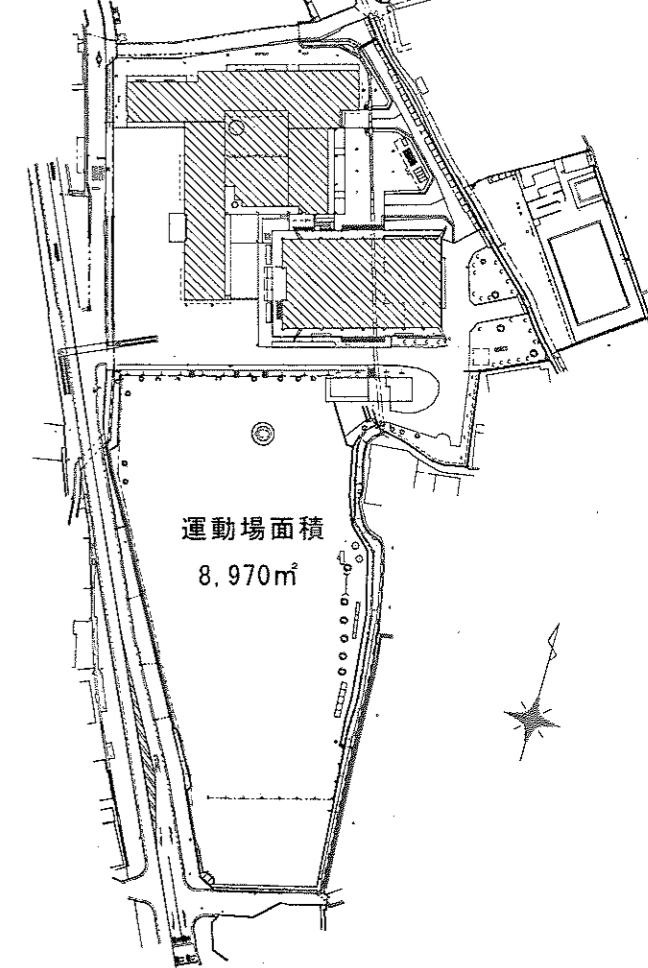

垂水小学校

S=1/1500

富熊小学校

S=1/1500

栗熊小学校

S=1/1500

岡田小学校

S=1/1500

体育館面積 655㎡

(1階平面図)

郡家小学校

体育館面積 1,312㎡

(1階平面図)

(2階平面図)

城乾小学校

体育館面積 1,354㎡