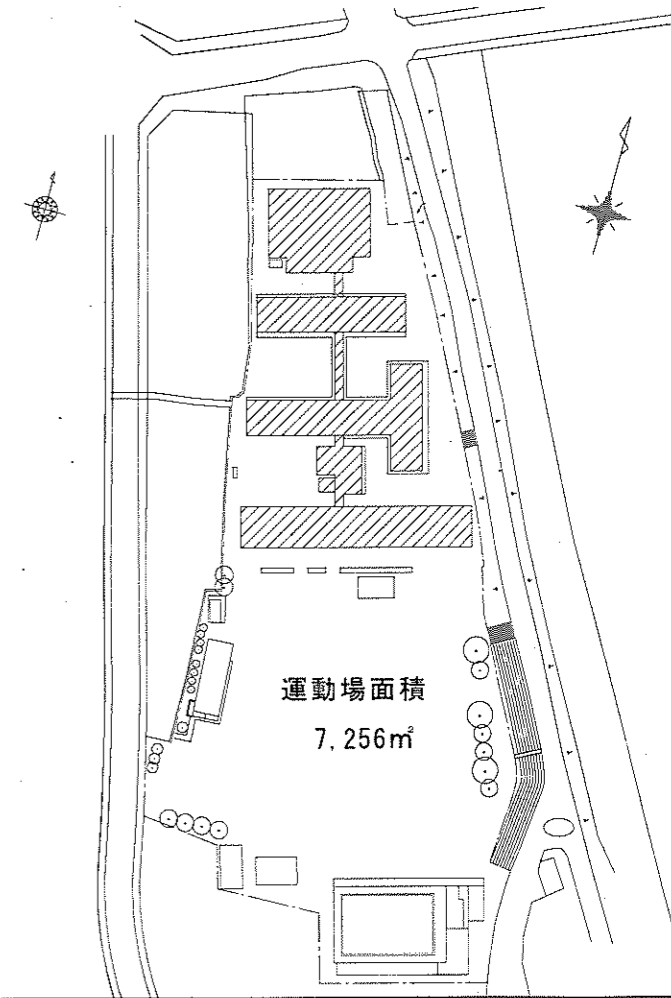

S=1/1500

S=1/1500

S=1/1500

S=1/1500

飯山北小学校

S=1/1500

飯山南小学校

S=1/1500

S=1/1500