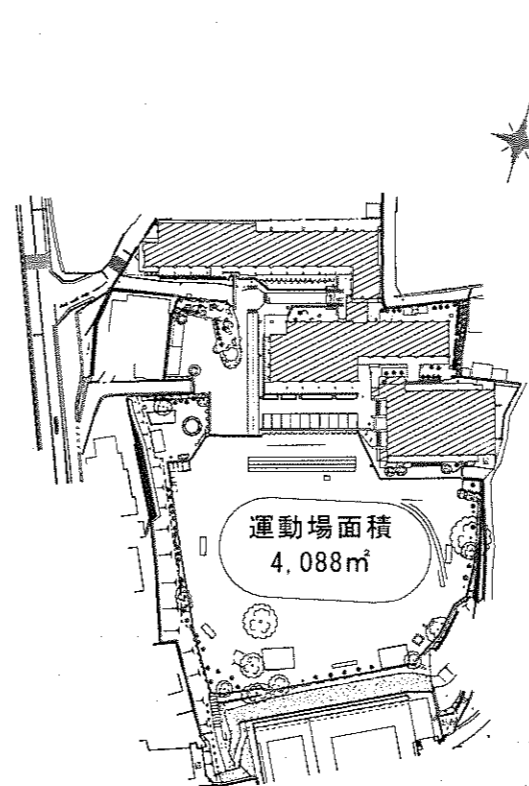

垂水小学校

S=1/1500

富熊小学校

S=1/1500

栗熊小学校

S=1/1500

岡田小学校

S=1/1500

体育館面積 655㎡

(1階平面図)

郡家小学校

体育館面積 1,312㎡

(1階平面図)

(2階平面図)

城乾小学校

体育館面積 1,354㎡