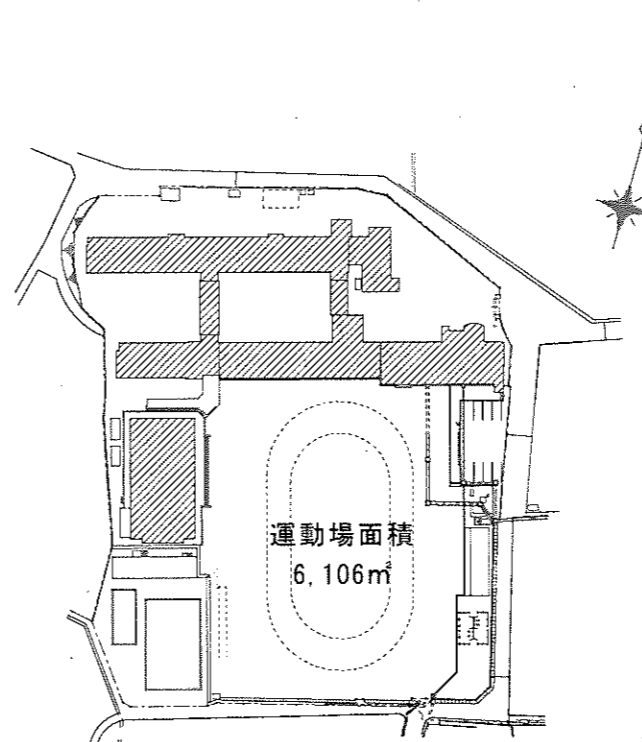

S=1/1500

S=1/1500

S=1/1500

S=1/1500

飯山北小学校

S=1/1500

飯山南小学校

S=1/1500

S=1/1500