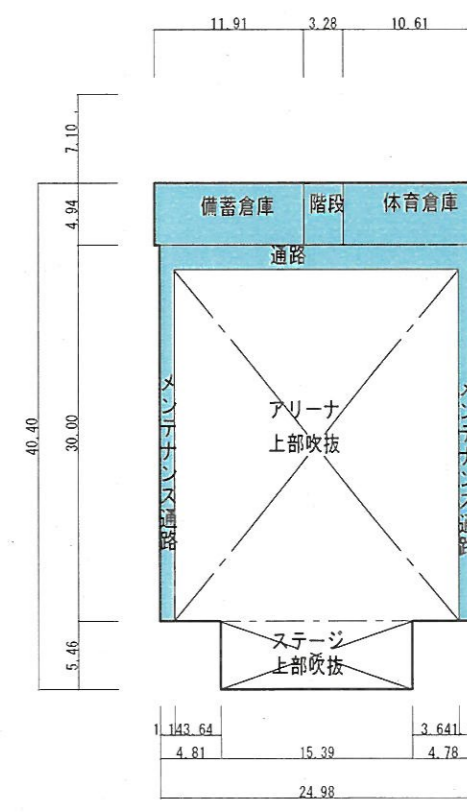

体育館比較表

城東小学校 (現施設)

体育館面積 655m²

(1階平面図)

郡家小学校

体育館面積 1,312m²

(1階平面図)

(2階平面図)

城乾小学校

体育館面積 1,354m²

(地階平面図)

(1階平面図)

(2階平面図)

城西小学校

体育館面積 1,644m²

(1階平面図)

(2階平面図)

(3階平面図)