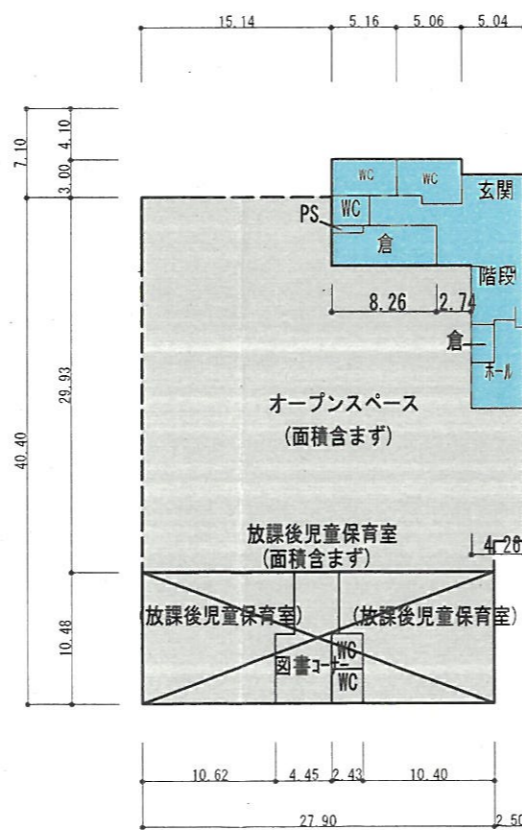

体育館比較表

城東小学校 (現施設)

体育館面積 655m²

(1階平面図)

郡家小学校

体育館面積 1,312m²

(1階平面図)

(2階平面図)

城乾小学校

体育館面積 1,354m²

(地階平面図)

(1階平面図)

(2階平面図)

城西小学校

体育館面積 1,644m²

(1階平面図)

(2階平面図)

(3階平面図)