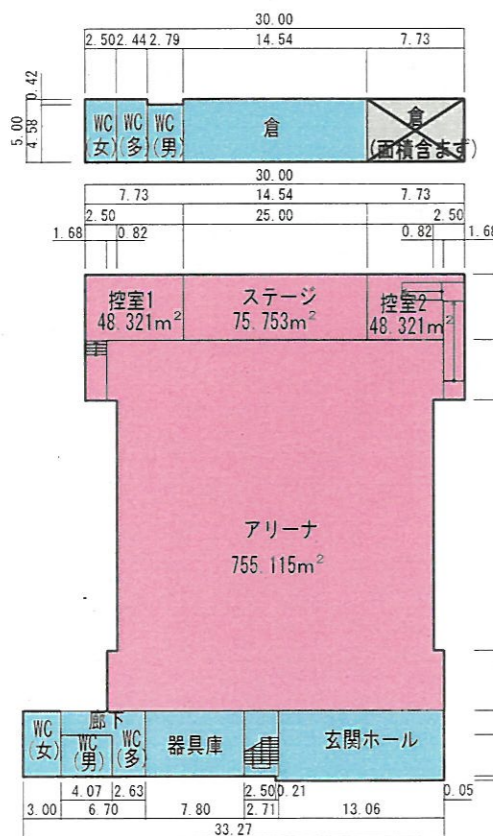

体育館比較表

城東小学校 (現施設)

体育館面積 655m²

(1階平面図)

郡家小学校

体育館面積 1,312m²

(1階平面図)

(2階平面図)

城乾小学校

体育館面積 1,354m²

(地階平面図)

(1階平面図)

(2階平面図)

城西小学校

体育館面積 1,644m²

(1階平面図)

(2階平面図)

(3階平面図)