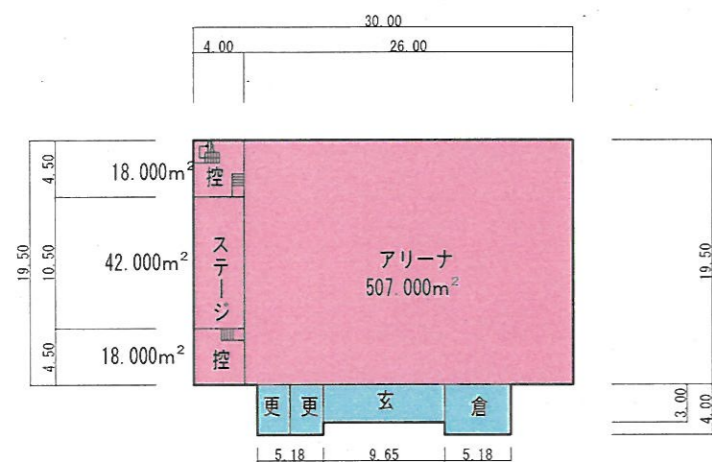

体育館比較表

城東小学校 (現施設)

体育館面積 655m²

(1階平面図)

郡家小学校

体育館面積 1,312m²

(1階平面図)

(2階平面図)

城乾小学校

体育館面積 1,354m²

(地階平面図)

(1階平面図)

(2階平面図)

城西小学校

体育館面積 1,644m²

(1階平面図)

(2階平面図)

(3階平面図)