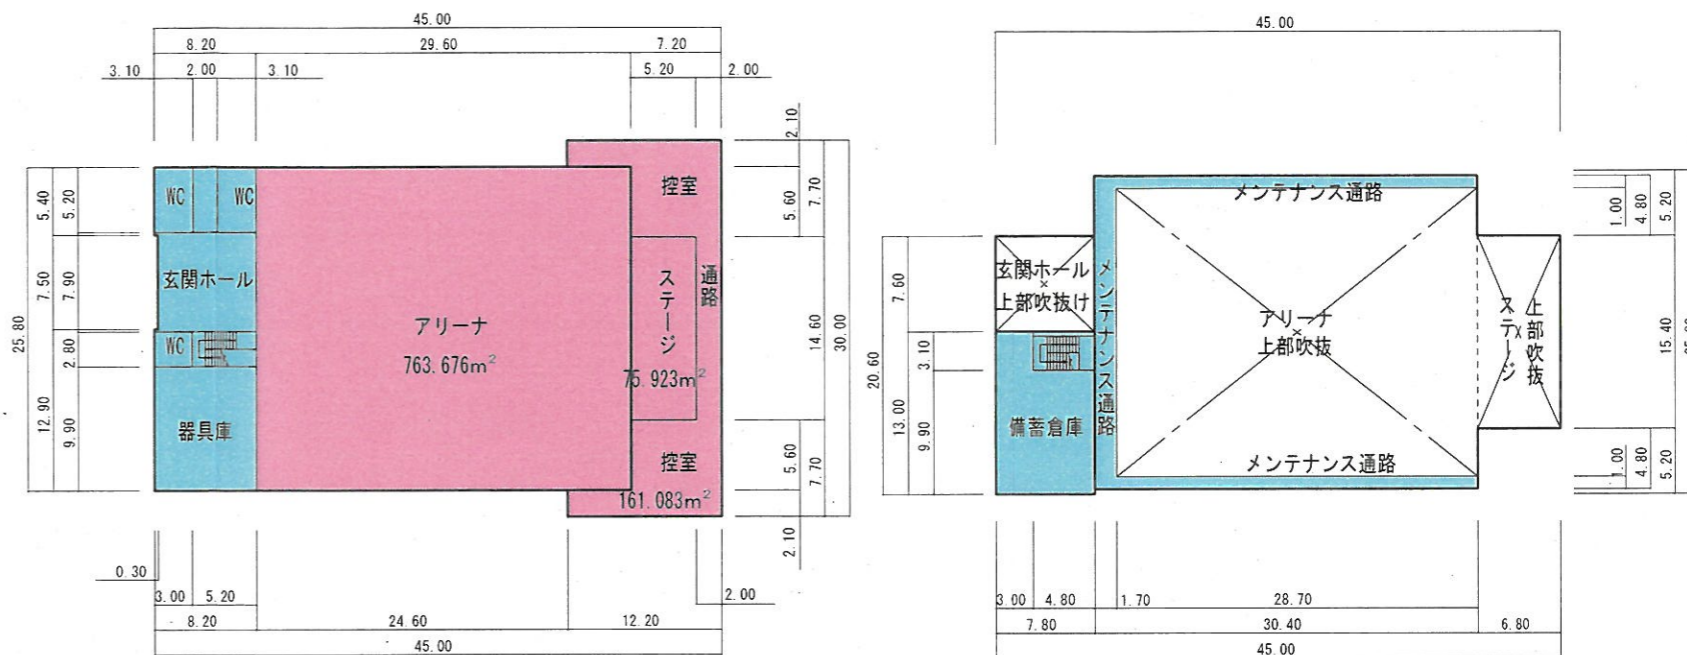

体育館比較表

城東小学校 (現施設)

体育館面積 655m²

(1階平面図)

郡家小学校

体育館面積 1,312m²

(1階平面図)

(2階平面図)

城乾小学校

体育館面積 1,354m²

(地階平面図)

(1階平面図)

(2階平面図)

城西小学校

体育館面積 1,644m²

(1階平面図)

(2階平面図)

(3階平面図)