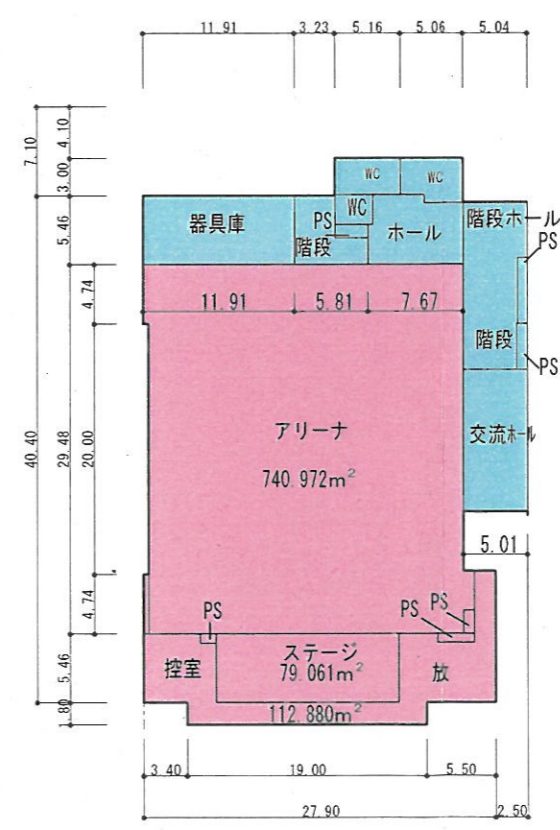

体育館比較表

城東小学校 (現施設)

体育館面積 655m²

(1階平面図)

郡家小学校

体育館面積 1,312m²

(1階平面図)

(2階平面図)

城乾小学校

体育館面積 1,354m²

(地階平面図)

(1階平面図)

(2階平面図)

城西小学校

体育館面積 1,644m²

(1階平面図)

(2階平面図)

(3階平面図)