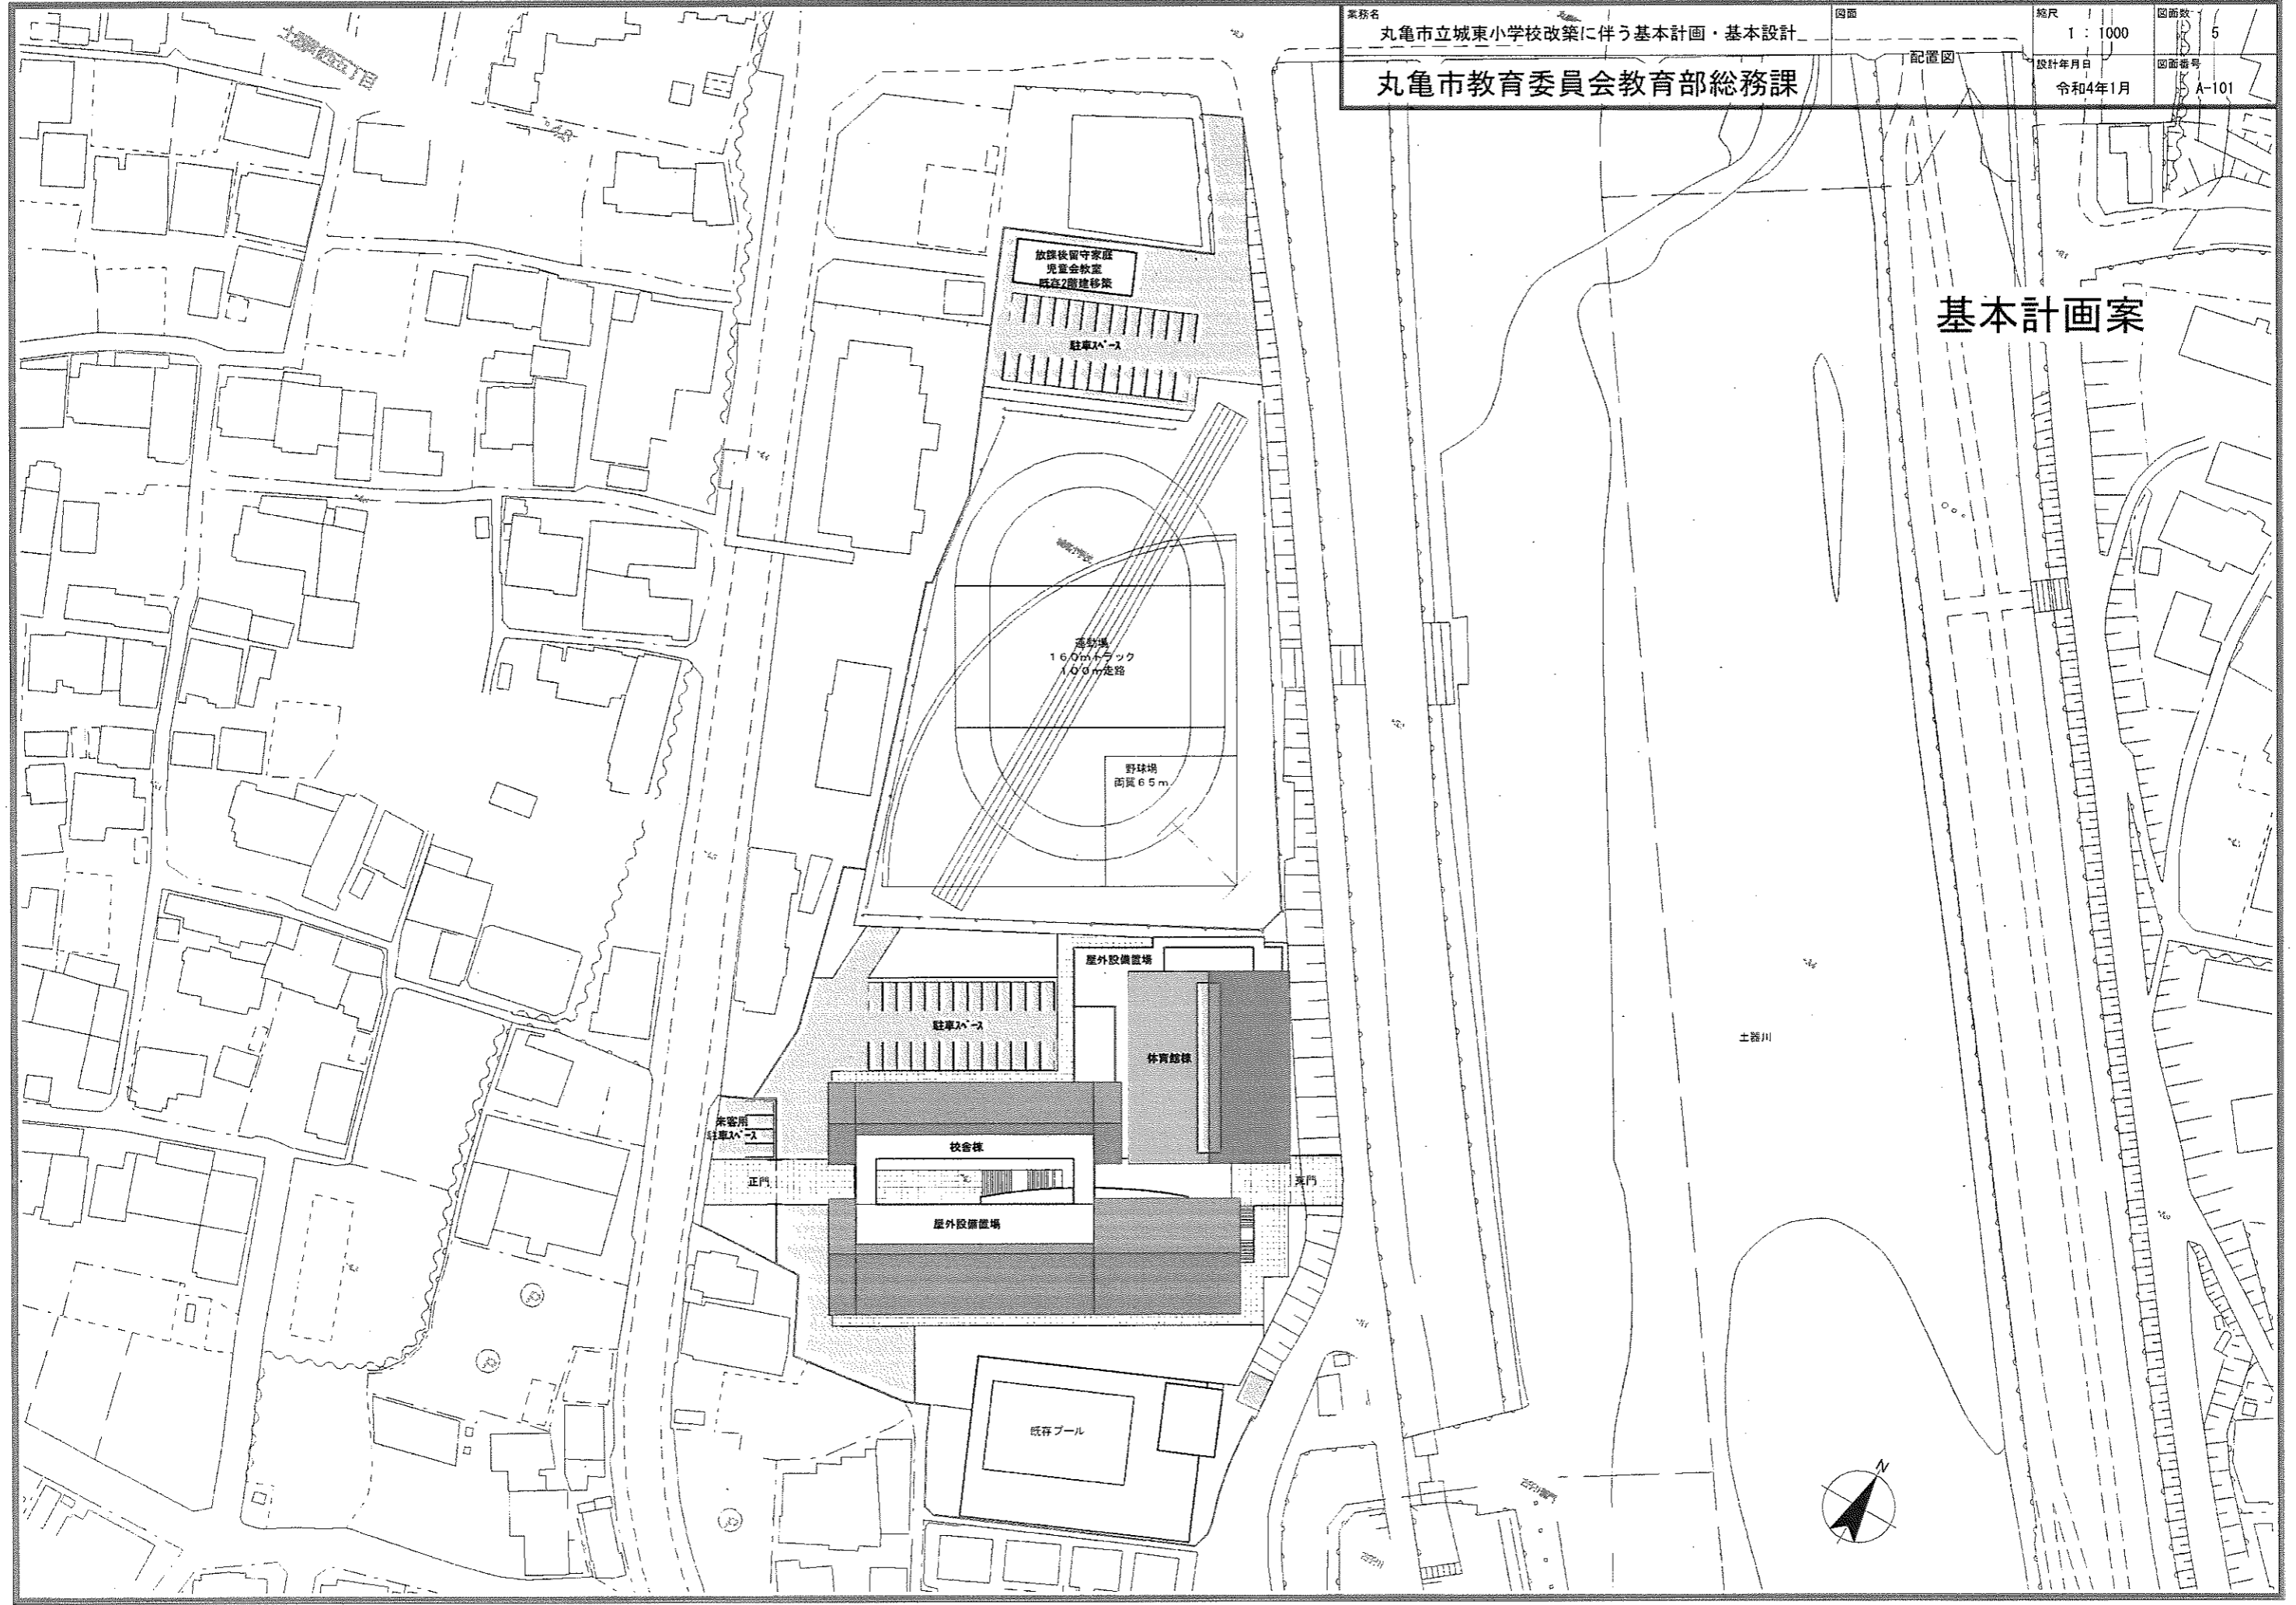

丸亀市教育委員会教育部総務課

基本計画案

放課後留守家庭
 児童会教室
 既設2階建移築

駐車スペース

運動場
 160mトラック
 100m走路

野球場
 両翼65m

屋外設備置場

体育館棟

駐車スペース

校舎棟

来客用
 駐車スペース

正門

東門

屋外設備置場

既存プール

土器川