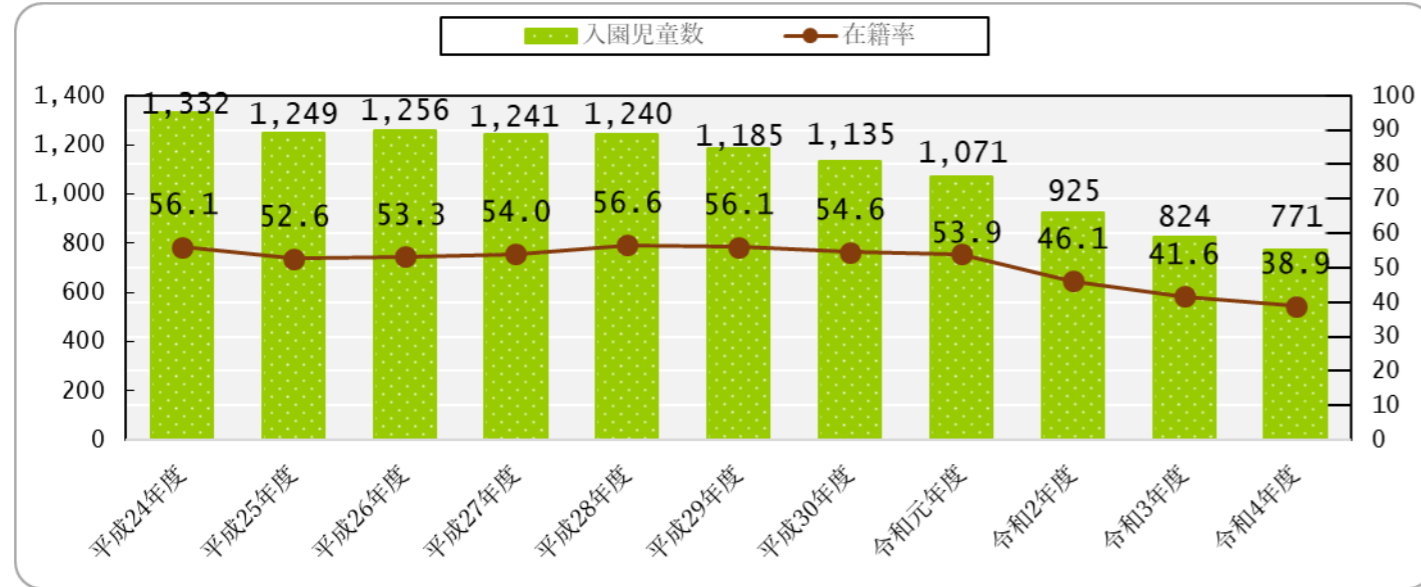

令和4年度の幼稚園・保育所(園)等の状況

(1) 幼稚園等の状況

令和4年5月1日現在、公立5か所、私立2か所、合計7か所の幼稚園と、公立6か所、私立6か所、合計12か所の認定こども園があります。

入園児童数は、平成25年度以降概ね横ばいで推移していましたが、平成29年度以降は減少傾向にあります。

■幼稚園等入園児童数・在籍率の推移

資料：学校基本調査(各年5月1日)、認定こども園のみ4月1日

注記：在籍率=入園児童数÷認可定員(認定こども園については1号の利用定員を使用)

■公立・私立幼稚園等の状況

資料：学校基本調査(各年5月1日)、認定こども園のみ4月1日

注記：飯野、あやうた、垂水、飯山、城北、郡家こども園(1号認定)は公立幼稚園に、幼保連携型認定こども園誠心こども園、はらだこども園、ドルカスこども園、丸亀ひまわりこども園、認定こども園ABC Play School、彩芽こども園(1号認定)は私立幼稚園に含む

■幼稚園等一覧

幼稚園名	認可定員(人)	利用定員(人)	在籍児童数(人)	年齢別内訳(人)			
				3歳	4歳	5歳	
西幼稚園	180	115	29	8	11	10	
城坤幼稚園	190	150	64	14	21	29	
城東幼稚園	270	180	44	11	16	17	
城辰幼稚園	180	180	37	12	7	18	
本島幼稚園	65	65	0	0	0	0	
公立計	885	690	174	45	55	74	
公立 認定こども園	飯野こども園	(45)	45	18	6	10	2
	垂水こども園	(60)	60	16	7	5	4
	あやうたこども園	(105)	105	34	11	10	13
	飯山こども園	(190)	190	83	23	30	30
	城北こども園	(44)	44	11	3	5	3
	郡家こども園	(190)	190	76	24	28	24
認定こども園計	634	634	238	74	88	76	
丸亀聖母幼稚園	105	105	83	26 (うち満3歳児1)	26	31	
丸亀城南虎岳幼稚園	240		229	80 (うち満3歳児4)	74	75	
私立計	345	105	312	106	100	106	
私立 認定こども園	誠心こども園	(35)	35	3	2	0	1
	はらだこども園	(4)	4	2	1	1	0
	ドルカスこども園	(12)	12	6	3	1	2
	丸亀ひまわりこども園	(15)	15	3	1	1	1
	彩芽こども園	(15)	15	13	4	4	5
	認定こども園ABC Play School	(35)	35	20	7	7	6
認定こども園計	116	116	47	18	14	15	
合計	1,980	1,545	771	243	257	271	