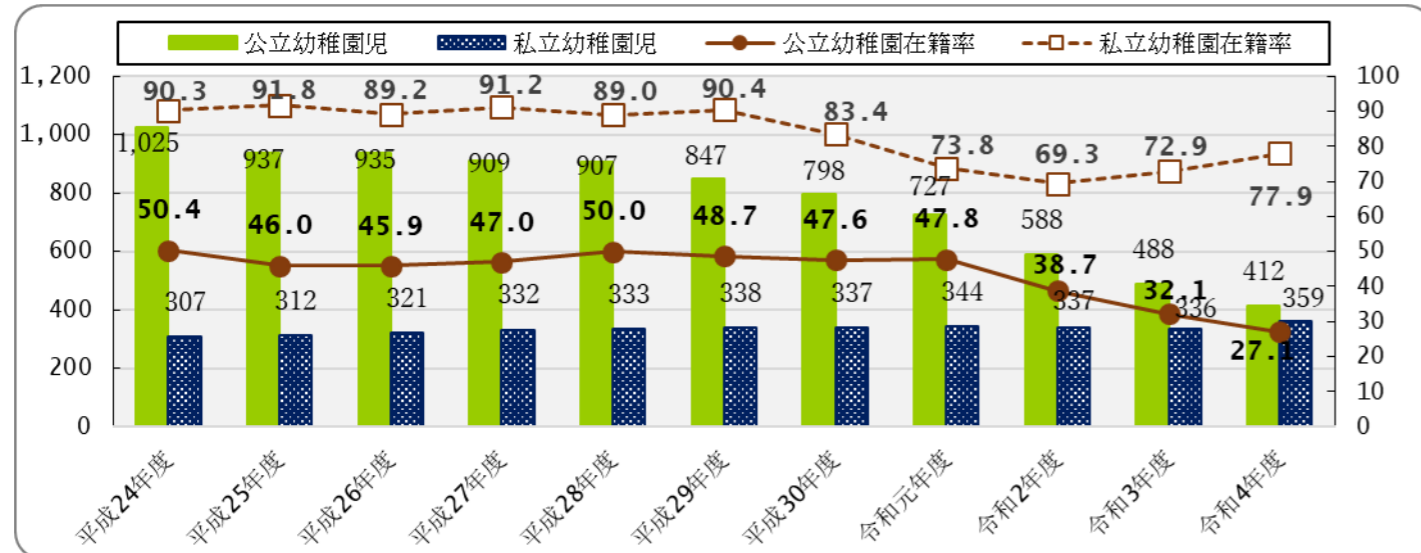

令和4年度の幼稚園・保育所(園)等の状況

(1) 幼稚園等の状況

令和4年5月1日現在、公立5か所、私立2か所、合計7か所の幼稚園と、公立6か所、私立6か所、合計12か所の認定こども園があります。

入園児童数は、平成25年度以降概ね横ばいで推移していましたが、平成29年度以降は減少傾向にあります。

■幼稚園等入園児童数・在籍率の推移

資料：学校基本調査(各年5月1日)、認定こども園のみ4月1日

注記：在籍率=入園児童数÷認可定員(認定こども園については1号の利用定員を使用)

■公立・私立幼稚園等の状況

資料：学校基本調査(各年5月1日)、認定こども園のみ4月1日

注記：飯野、あやうた、垂水、飯山、城北、郡家こども園(1号認定)は公立幼稚園に、幼保連携型認定こども園誠心こども園、はらだこども園、ドルカスこども園、丸亀ひまわりこども園、認定こども園ABC Play School、彩芽こども園(1号認定)は私立幼稚園に含む

■幼稚園等一覧

幼稚園名	認可定員(人)	利用定員(人)	在籍児童数(人)	年齢別内訳(人)			
				3歳	4歳	5歳	
西幼稚園	180	115	29	8	11	10	
城坤幼稚園	190	150	64	14	21	29	
城東幼稚園	270	180	44	11	16	17	
城辰幼稚園	180	180	37	12	7	18	
本島幼稚園	65	65	0	0	0	0	
公立計	885	690	174	45	55	74	
公立 認定こども園	飯野こども園	(45)	45	18	6	10	2
	垂水こども園	(60)	60	16	7	5	4
	あやうたこども園	(105)	105	34	11	10	13
	飯山こども園	(190)	190	83	23	30	30
	城北こども園	(44)	44	11	3	5	3
	郡家こども園	(190)	190	76	24	28	24
認定こども園計	634	634	238	74	88	76	
丸亀聖母幼稚園	105	105	83	26 (うち満3歳児1)	26	31	
丸亀城南虎岳幼稚園	240		229	80 (うち満3歳児4)	74	75	
私立計	345	105	312	106	100	106	
私立 認定こども園	誠心こども園	(35)	35	3	2	0	1
	はらだこども園	(4)	4	2	1	1	0
	ドルカスこども園	(12)	12	6	3	1	2
	丸亀ひまわりこども園	(15)	15	3	1	1	1
	彩芽こども園	(15)	15	13	4	4	5
	認定こども園ABC Play School	(35)	35	20	7	7	6
認定こども園計	116	116	47	18	14	15	
合計	1,980	1,545	771	243	257	271	