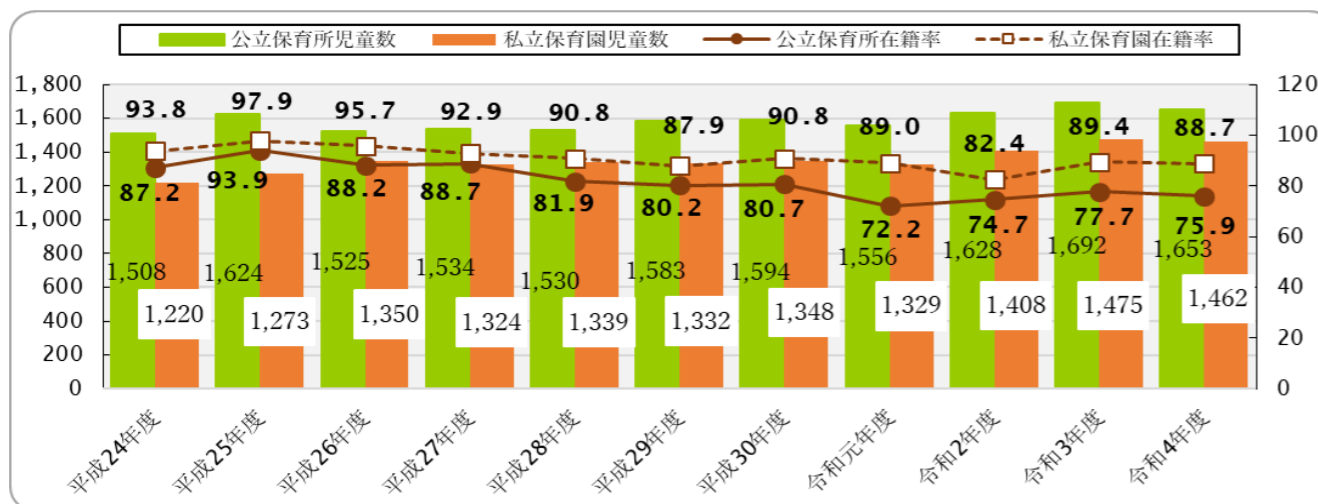

入所児童数は、平成26年度以降、概ね横ばいでしたが、無償化の影響で令和2年度に増加し、その後横ばいとなっています。

■保育所(園)等入所児童数・在籍率の推移

資料：各年4月1日

注記：在籍率=入所児童数÷認可定員(認定こども園については2・3号の利用定員を使用)

■公立・私立保育所(園)等の状況

資料：各年4月1日

注記：公立こども園(2、3号認定)は公立保育所に、幼保連携型認定こども園誠心こども園、はらだこども園、ドルカスこども園、丸亀ひまわりこども園、認定こども園ABC Play School、彩芽こども園(2、3号認定)は私立保育園に含む

■保育所(園)等一覧

保育所(園)名 認定こども園名	認可(利用)定員(人)	入所児童数(人)	年齢別内訳(人)						
			0歳	1歳	2歳	3歳	4歳	5歳	
中央保育所	180	65	0	11	11	16	9	18	
土居保育所	90	60	0	11	15	13	7	14	
金倉保育所	90	96	0	11	22	22	21	20	
城南保育所	190	182	0	23	36	36	42	45	
青ノ山保育所	110	84	0	11	18	19	15	21	
広島保育所	休所中								
城辰保育所	131	104	8	18	18	20	21	19	
本島保育所	30	2	0	0	1	1	0	0	
岡田保育所	110	84	0	13	17	17	15	22	
栗熊保育所	70	60	0	8	11	11	15	15	
富熊保育所	90	78	0	12	16	16	18	16	
飯山北第一保育所	150	141	0	23	29	30	30	29	
飯山北第二保育所	休所中								
飯山南保育所	150	114	0	17	25	25	26	21	
公立計	1,391	1,070	8	158	219	226	219	240	
認定こども園	飯野こども園	(202)	163	0	30	30	32	31	40
	垂水こども園	(187)	156	0	29	30	30	29	38
	あやうたこども園	(55)	38	/	/	/	8	14	16
	飯山こども園	(70)	50	/	/	/	11	11	28
	城北こども園	(203)	109	7	18	18	17	23	26
	郡家こども園	(70)	67	/	/	/	17	29	21
認定こども園計	787	583	7	77	78	115	137	169	
恵城保育園	260	231	15	41	42	45	44	44	
ふたば乳児保育園	150	146	10	20	30	34	24	28	
ふたば西保育園	90	64	5	7	12	11	15	14	
虎岳保育園	70	73	10	29	34	/	/	/	
ひつじヶ丘保育園	140	114	7	23	22	23	19	20	
しおや保育所	160	160	9	29	24	29	33	36	
さくらの山保育園	100	99	10	18	22	22	22	5	
ニチイキッズ六郷保育園	79	65	4	14	14	13	12	8	
私立計	1,049	952	70	181	200	177	169	155	
認定こども園	誠心こども園	(255)	157	9	22	27	32	34	33
	はらだこども園	(65)	64	1	11	12	12	13	15
	ドルカスこども園	(138)	125	8	22	24	20	25	26
	丸亀ひまわりこども園	(90)	71	3	12	15	11	12	18
	彩芽こども園	(60)	83	9	20	20	13	14	7
	認定こども園ABC Play School	(10)	10	/	/	/	2	4	4
認定こども園計	618	510	30	87	98	90	102	103	
合計	3,827	3,115	115	503	595	608	627	667	