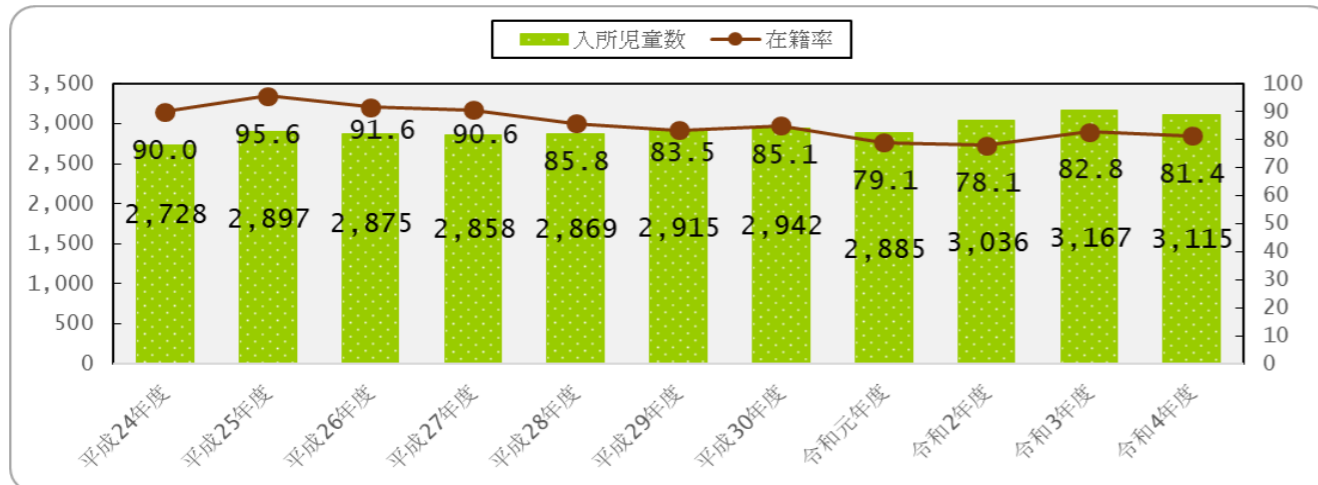

■小規模保育施設一覧

小規模保育施設名		認可(利用)定員(人)	入所児童数(人)	年齢別内訳(人)		
				0歳	1歳	2歳
私立	桃山保育所	19	20	5	8	7
	ニチイキッズ飯山保育園	19	16	3	6	7
合計		38	36	8	14	14

資料：令和4年4月1日

(4) 保育所(園)等の状況

令和4年4月1日現在、公立14か所(うち2か所は休所中)、私立8か所、合計22か所の保育園と、公立6か所、私立6か所、合計12か所の認定こども園があります。

入所児童数は、平成26年度以降、概ね横ばいでしたが、無償化の影響で令和2年度に増加し、その後横ばいとなっています。

■保育所(園)等入所児童数・在籍率の推移

資料：各年4月1日

注記：在籍率=入所児童数÷認可定員(認定こども園については2・3号の利用定員を使用)

■公立・私立保育所(園)等の状況

資料：各年4月1日

注記：公立こども園(2、3号認定)は公立保育所に、幼保連携型認定こども園誠心こども園、はらだこども園、ドルカスこども園、丸亀ひまわりこども園、認定こども園ABC Play School、彩芽こども園(2、3号認定)は私立保育園に含む