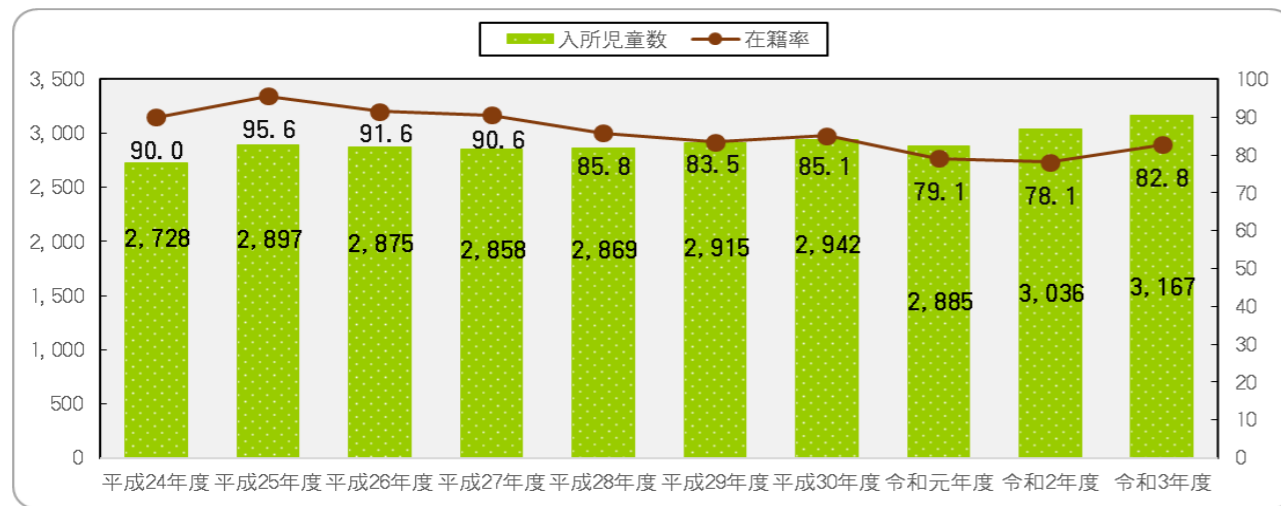

(3) 地域型保育事業の状況

平成28年4月より2か所の小規模保育施設が開設されています。

■小規模保育施設一覧

小規模保育施設名	認可(利用)定員(人)	入所児童数(人)	年齢別内訳(人)		
			0歳	1歳	2歳
私立 桃山保育所	19	15	5	4	6
ニチイキッズ飯山保育園	19	13	1	6	6
合計	38	28	6	10	12

資料：令和3年4月1日

(4) 保育所(園)等の状況

令和3年4月1日現在、公立14か所(うち2か所は休所中)、私立8か所、合計22か所の保育園と、公立6か所、私立6か所、合計12か所の認定こども園があります。

入所児童数は、平成26年度以降、概ね横ばいでしたが、無償化の影響で令和2年度以降増加となっています。

■保育所(園)等入所児童数・在籍率の推移

資料：各年4月1日

注記：在籍率＝入所児童数÷認可定員(認定こども園については2・3号の利用定員を使用)

■公立・私立保育所(園)等の状況

資料：各年4月1日

注記：公立こども園(2、3号認定)は公立保育所に、幼保連携型認定こども園誠心こども園、はらだこども園、ドルカスこども園、丸亀ひまわりこども園、認定こども園ABC Play School、彩芽こども園(2、3号認定)は私立保育園に含む