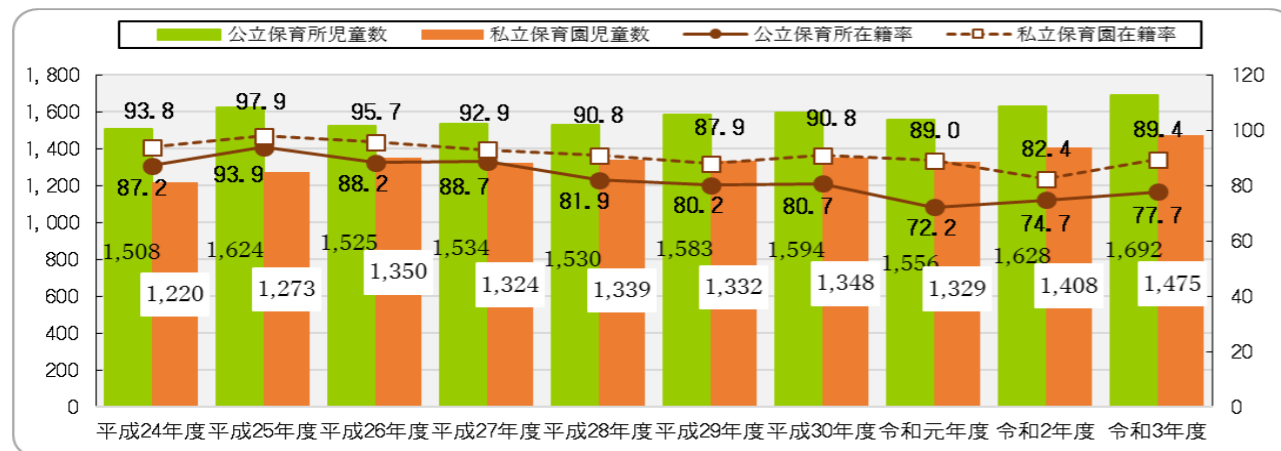

(3) 地域型保育事業の状況

平成28年4月より2か所の小規模保育施設が開設されています。

■小規模保育施設一覧

小規模保育施設名	認可(利用)定員(人)	入所児童数(人)	年齢別内訳(人)		
			0歳	1歳	2歳
私立 桃山保育所	19	15	5	4	6
ニチイキッズ飯山保育園	19	13	1	6	6
合計	38	28	6	10	12

資料：令和3年4月1日

(4) 保育所(園)等の状況

令和3年4月1日現在、公立14か所(うち2か所は休所中)、私立8か所、合計22か所の保育園と、公立6か所、私立6か所、合計12か所の認定こども園があります。

入所児童数は、平成26年度以降、概ね横ばいでしたが、無償化の影響で令和2年度以降増加となっています。

■保育所(園)等入所児童数・在籍率の推移

資料：各年4月1日

注記：在籍率＝入所児童数÷認可定員(認定こども園については2・3号の利用定員を使用)

■公立・私立保育所(園)等の状況

資料：各年4月1日

注記：公立こども園(2、3号認定)は公立保育所に、幼保連携型認定こども園誠心こども園、はらだこども園、ドルカスこども園、丸亀ひまわりこども園、認定こども園ABC Play School、彩芽こども園(2、3号認定)は私立保育園に含む

■保育所(園)等一覧

保育所(園)名 認定こども園名	認可(利用)定員(人)	入所児童数(人)	年齢別内訳(人)					
			0歳	1歳	2歳	3歳	4歳	5歳
中央保育所	180	87	0	12	17	13	17	28
土居保育所	90	52	0	11	9	8	14	10
金倉保育所	90	102	0	18	24	21	22	17
城南保育所	190	184	0	28	34	38	42	42
青ノ山保育所	110	78	0	12	14	13	21	18
広島保育所			休所中					
城辰保育所	131	102	8	18	16	20	19	21
本島保育所	30	2	0	1	1	0	0	0
岡田保育所	110	89	0	15	18	15	21	20
栗熊保育所	70	66	0	10	13	14	17	12
富熊保育所	90	86	0	12	14	20	15	25
飯山北第一保育所	150	138	0	22	30	30	28	28
飯山北第二保育所			休所中					
飯山南保育所	150	112	0	20	24	25	21	22
公立計	1,391	1,098	8	179	214	217	237	243
認定こども園								
飯野こども園	(202)	166	0	30	29	31	38	38
垂水こども園	(187)	162	0	30	30	33	32	37
あやうたこども園	(55)	38				10	15	13
飯山こども園	(70)	53				8	25	20
城北こども園	(203)	105	4	17	18	20	26	20
郡家こども園	(70)	70				24	17	29
認定こども園計	787	594	4	77	77	126	153	157
私立								
恵城保育園	260	231	18	40	42	42	44	45
ふたば乳児保育園	150	150	7	24	34	28	28	29
ふたば西保育園	90	70	4	12	12	14	16	12
虎岳保育園	70	69	9	27	33			
ひつじヶ丘保育園	150	121	9	20	26	19	22	25
しおや保育所	160	169	13	20	30	33	34	39
さくらの山保育園	68	78	9	20	18	23	8	0
ニチイキッズ六郷保育園	83	61	12	14	14	12	9	0
私立計	1,031	949	81	177	209	171	161	150
認定こども園								
誠心こども園	(255)	167	22	28	32	34	33	29
はらだこども園	(65)	69	4	10	12	13	15	15
ドルカスこども園	(138)	125	7	23	24	22	26	23
丸亀ひまわりこども園	(90)	80	6	15	15	12	19	13
彩芽こども園	(60)	76	9	18	18	14	7	10
認定こども園ABC Play School	(10)	9				3	3	3
認定こども園計	618	526	37	94	101	98	103	93
合計	3,827	3,167	130	527	601	612	654	643