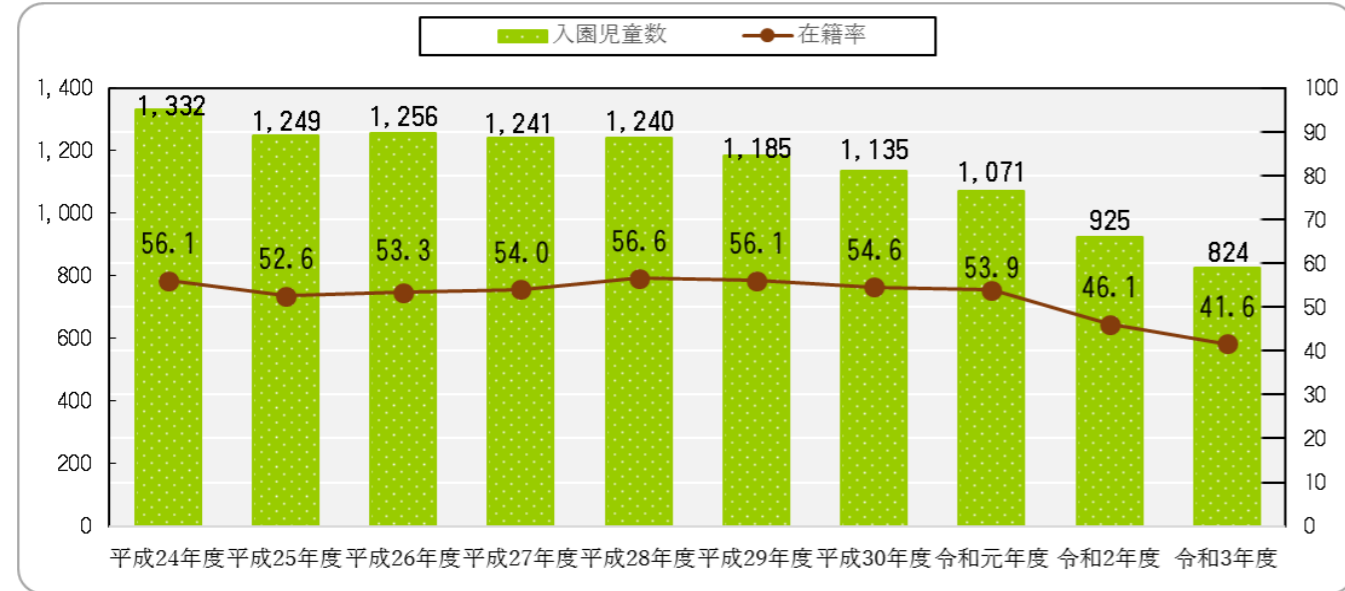

令和3年度の幼稚園・保育所(園)等の状況

(1) 幼稚園等の状況

令和3年5月1日現在、公立5か所、私立2か所、合計7か所の幼稚園と、公立6か所、私立6か所、合計12か所の認定こども園があります。

入園児童数は、平成25年度以降概ね横ばいで推移していましたが、平成29年度以降は減少傾向にあります。

■幼稚園等入園児童数・在籍率の推移

資料：学校基本調査(各年5月1日)、認定こども園のみ4月1日
注記：在籍率=入園児童数÷認可定員(認定こども園については1号の利用定員を使用)

■公立・私立幼稚園等の状況

資料：学校基本調査(各年5月1日)、認定こども園のみ4月1日
注記：飯野、あやうた、垂水、飯山、城北、郡家こども園(1号認定)は公立幼稚園に、幼保連携型認定こども園誠心こども園、はらだこども園、ドルカスこども園、丸亀ひまわりこども園、認定こども園ABC Play School、彩芽こども園(1号認定)は私立幼稚園に含む

■幼稚園等一覧

幼稚園名	認可定員(人)	利用定員(人)	在籍児童数(人)	年齢別内訳(人)			
				3歳	4歳	5歳	
西幼稚園	180	115	50	9	12	29	
城坤幼稚園	190	150	75	20	24	31	
城東幼稚園	270	180	62	19	18	25	
城辰幼稚園	180	180	32	5	17	10	
本島幼稚園	65	65	0	0	0	0	
公立計	885	690	219	53	71	95	
公立 認定こども園	飯野こども園	(45)	45	13	8	3	2
	垂水こども園	(60)	60	15	4	6	5
	あやうたこども園	(105)	105	41	11	13	17
	飯山こども園	(190)	190	88	30	28	30
	城北こども園	(44)	44	13	6	5	2
	郡家こども園	(190)	190	99	35	32	32
認定こども園計	634	634	269	94	87	88	
私立 認定こども園	丸亀聖母幼稚園	105	105	70	25 (うち満3歳児1)	26	19
	丸亀城南虎岳幼稚園	240		219	75 (うち満3歳児2)	74	70
	私立計	345	105	289	100	100	89
	誠心こども園	(35)	35	4	1	1	2
	はらだこども園	(4)	4	3	2	0	1
	ドルカスこども園	(12)	12	6	3	2	1
丸亀ひまわりこども園	(15)	15	2	1	0	1	
彩芽こども園	(15)	15	12	5	5	2	
認定こども園ABC Play School	(35)	35	20	8	6	6	
認定こども園計	116	116	47	20	14	13	
合計	1980	1,545	824	267	272	285	