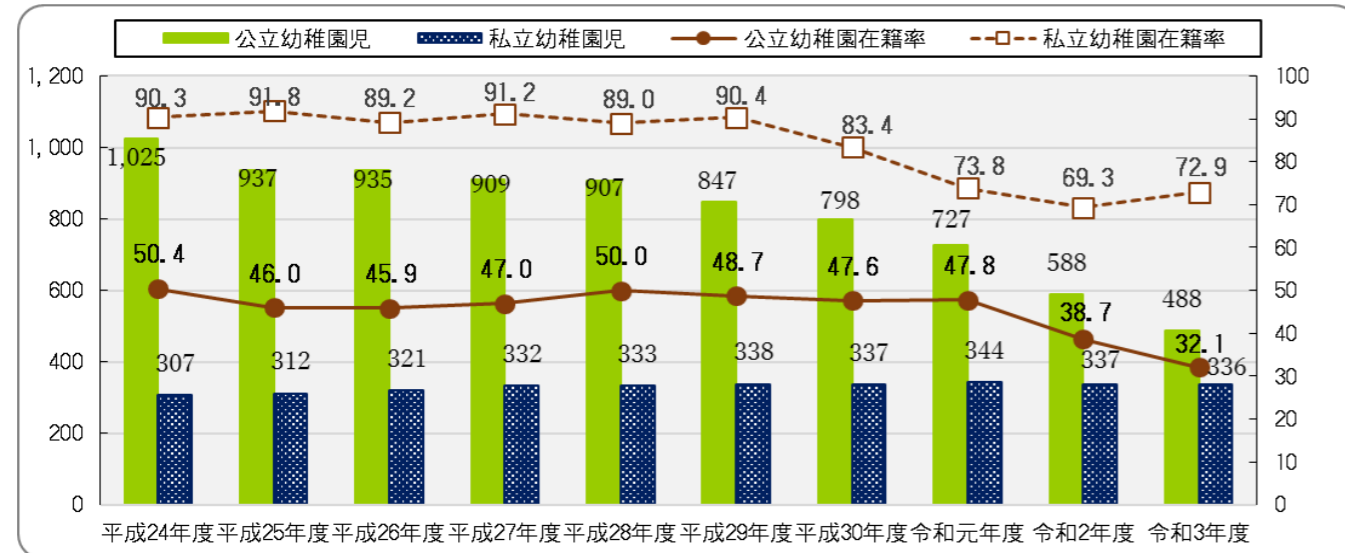

令和3年度の幼稚園・保育所(園)等の状況

(1) 幼稚園等の状況

令和3年5月1日現在、公立5か所、私立2か所、合計7か所の幼稚園と、公立6か所、私立6か所、合計12か所の認定こども園があります。

入園児童数は、平成25年度以降概ね横ばいで推移していましたが、平成29年度以降は減少傾向にあります。

■幼稚園等入園児童数・在籍率の推移

資料：学校基本調査(各年5月1日)、認定こども園のみ4月1日
注記：在籍率=入園児童数÷認可定員(認定こども園については1号の利用定員を使用)

■公立・私立幼稚園等の状況

資料：学校基本調査(各年5月1日)、認定こども園のみ4月1日
注記：飯野、あやうた、垂水、飯山、城北、郡家こども園(1号認定)は公立幼稚園に、幼保連携型認定こども園誠心こども園、はらだこども園、ドルカスこども園、丸亀ひまわりこども園、認定こども園ABC Play School、彩芽こども園(1号認定)は私立幼稚園に含む

■幼稚園等一覧

幼稚園名	認可定員(人)	利用定員(人)	在籍児童数(人)	年齢別内訳(人)			
				3歳	4歳	5歳	
西幼稚園	180	115	50	9	12	29	
城坤幼稚園	190	150	75	20	24	31	
城東幼稚園	270	180	62	19	18	25	
城辰幼稚園	180	180	32	5	17	10	
本島幼稚園	65	65	0	0	0	0	
公立計	885	690	219	53	71	95	
公立 認定こども園	飯野こども園	(45)	45	13	8	3	2
	垂水こども園	(60)	60	15	4	6	5
	あやうたこども園	(105)	105	41	11	13	17
	飯山こども園	(190)	190	88	30	28	30
	城北こども園	(44)	44	13	6	5	2
	郡家こども園	(190)	190	99	35	32	32
認定こども園計	634	634	269	94	87	88	
私立 認定こども園	丸亀聖母幼稚園	105	105	70	25 (うち満3歳児1)	26	19
	丸亀城南虎岳幼稚園	240		219	75 (うち満3歳児2)	74	70
	私立計	345	105	289	100	100	89
	誠心こども園	(35)	35	4	1	1	2
	はらだこども園	(4)	4	3	2	0	1
	ドルカスこども園	(12)	12	6	3	2	1
丸亀ひまわりこども園	(15)	15	2	1	0	1	
彩芽こども園	(15)	15	12	5	5	2	
認定こども園ABC Play School	(35)	35	20	8	6	6	
認定こども園計	116	116	47	20	14	13	
合計	1980	1,545	824	267	272	285	