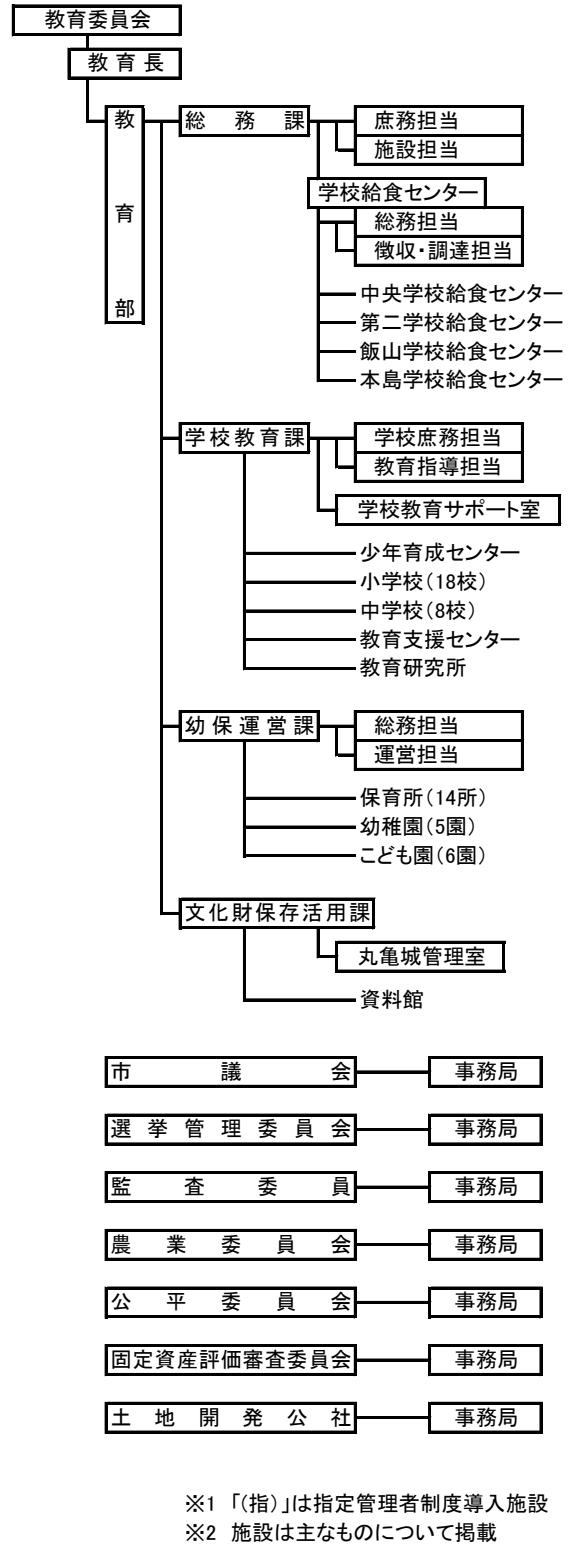

丸亀市行政機構図(令和3年4月1日)

※1 「(指)」は指定管理者制度導入施設
 ※2 施設は主なものについて掲載