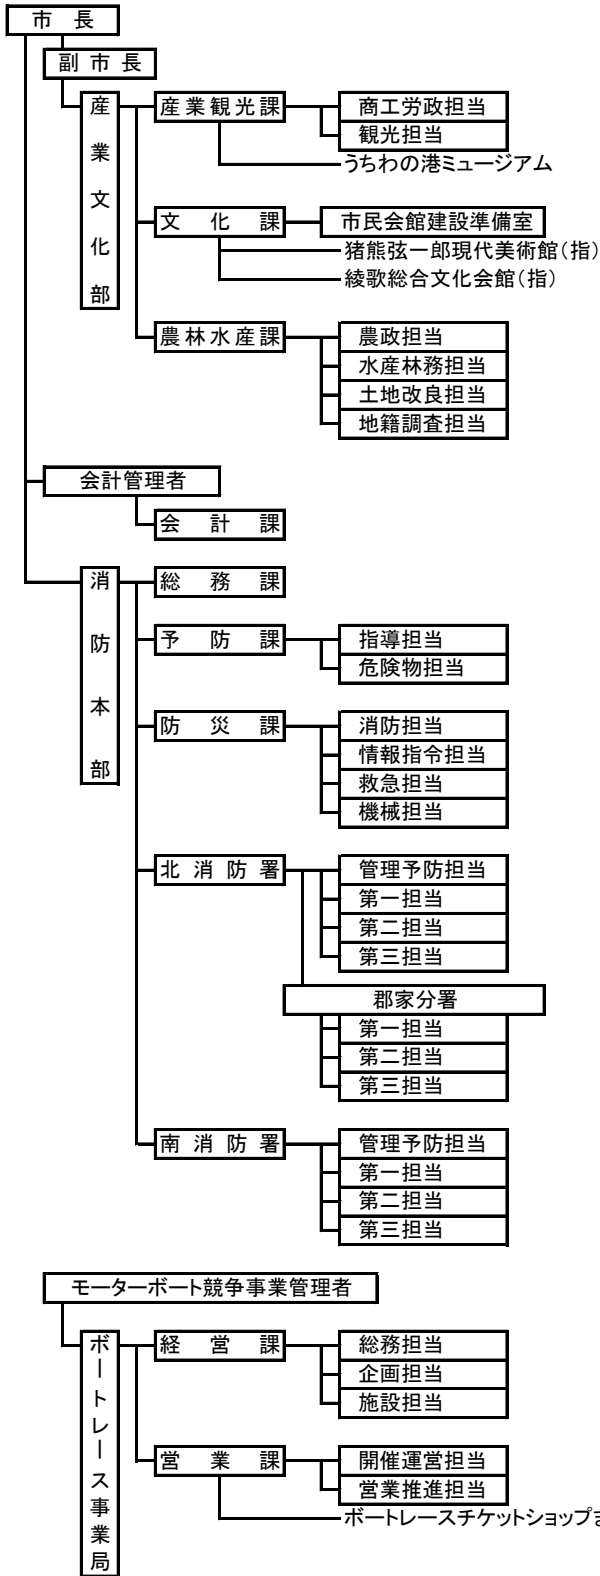

丸亀市行政機構図(令和3年4月1日)

※1 「(指)」は指定管理者制度導入施設
 ※2 施設は主なものについて掲載