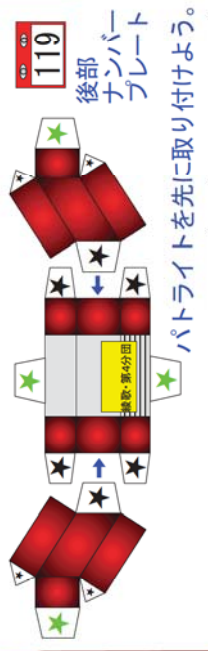

ポンプ車

丸亀市消防団

完成写真

貼り合わせる
たにおり

「じょうずに作ってね！」
「パトライトから作るう！」
★印は「のりつけ」です。
★印は「さしこみ」です。

- 用意するもの**
- はさみ
 - カッター
 - 定規
 - ビンセット
 - つまみ
 - のり
 - はり
 - 両面テープ
 - 等

火あそびは、ぜったいにやめようネ！

（保護者の皆様へ）
このペーパークラフトは、消防職員
が作成考案したもので、消防職員
に当たり、安全に使用して
ようご指導願います。