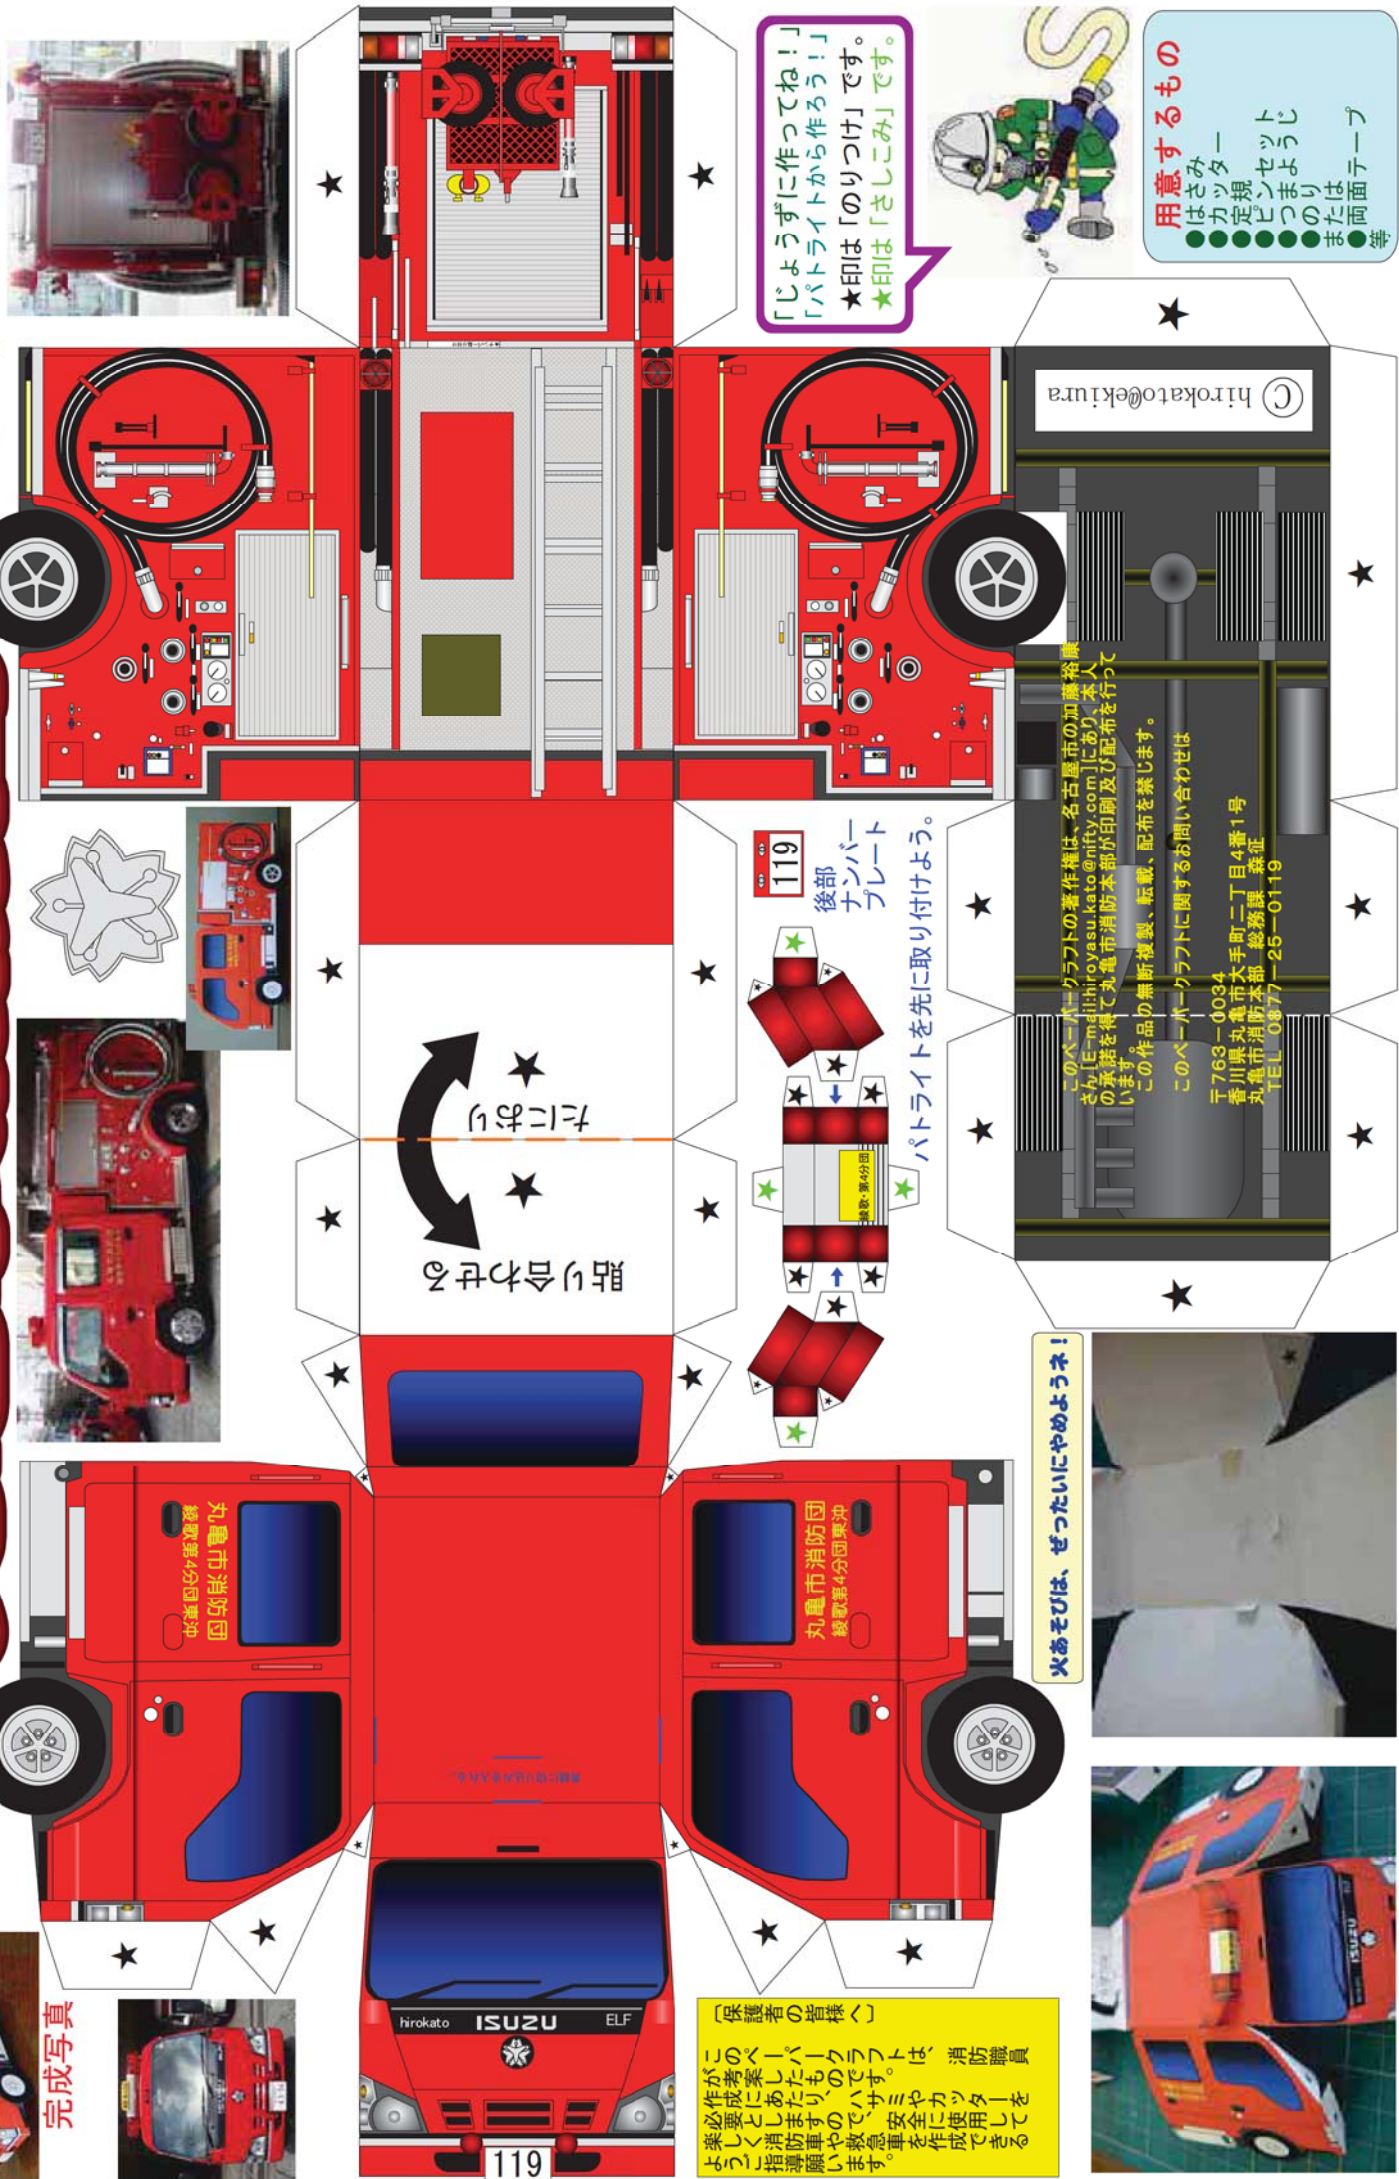

ポンプ車

丸亀市消防団

完成写真

貼り合わせる
たにおり

「じょうずに作ってね！」
「パトライトから作るう！」
★印は「のりつけ」です。
★印は「さしこみ」です。

- 用意するもの**
- はさみ
 - カッター
 - 定規
 - ビンセット
 - つまみ
 - のり
 - はり
 - 両面テープ
 - 等

火あそびは、ぜったいにやめようネ！

（保護者の皆様へ）
このペーパークラフトは、消防職員
が作成考案したもので、消防職員
に当たり、安全に使用して
ようご指導願います。