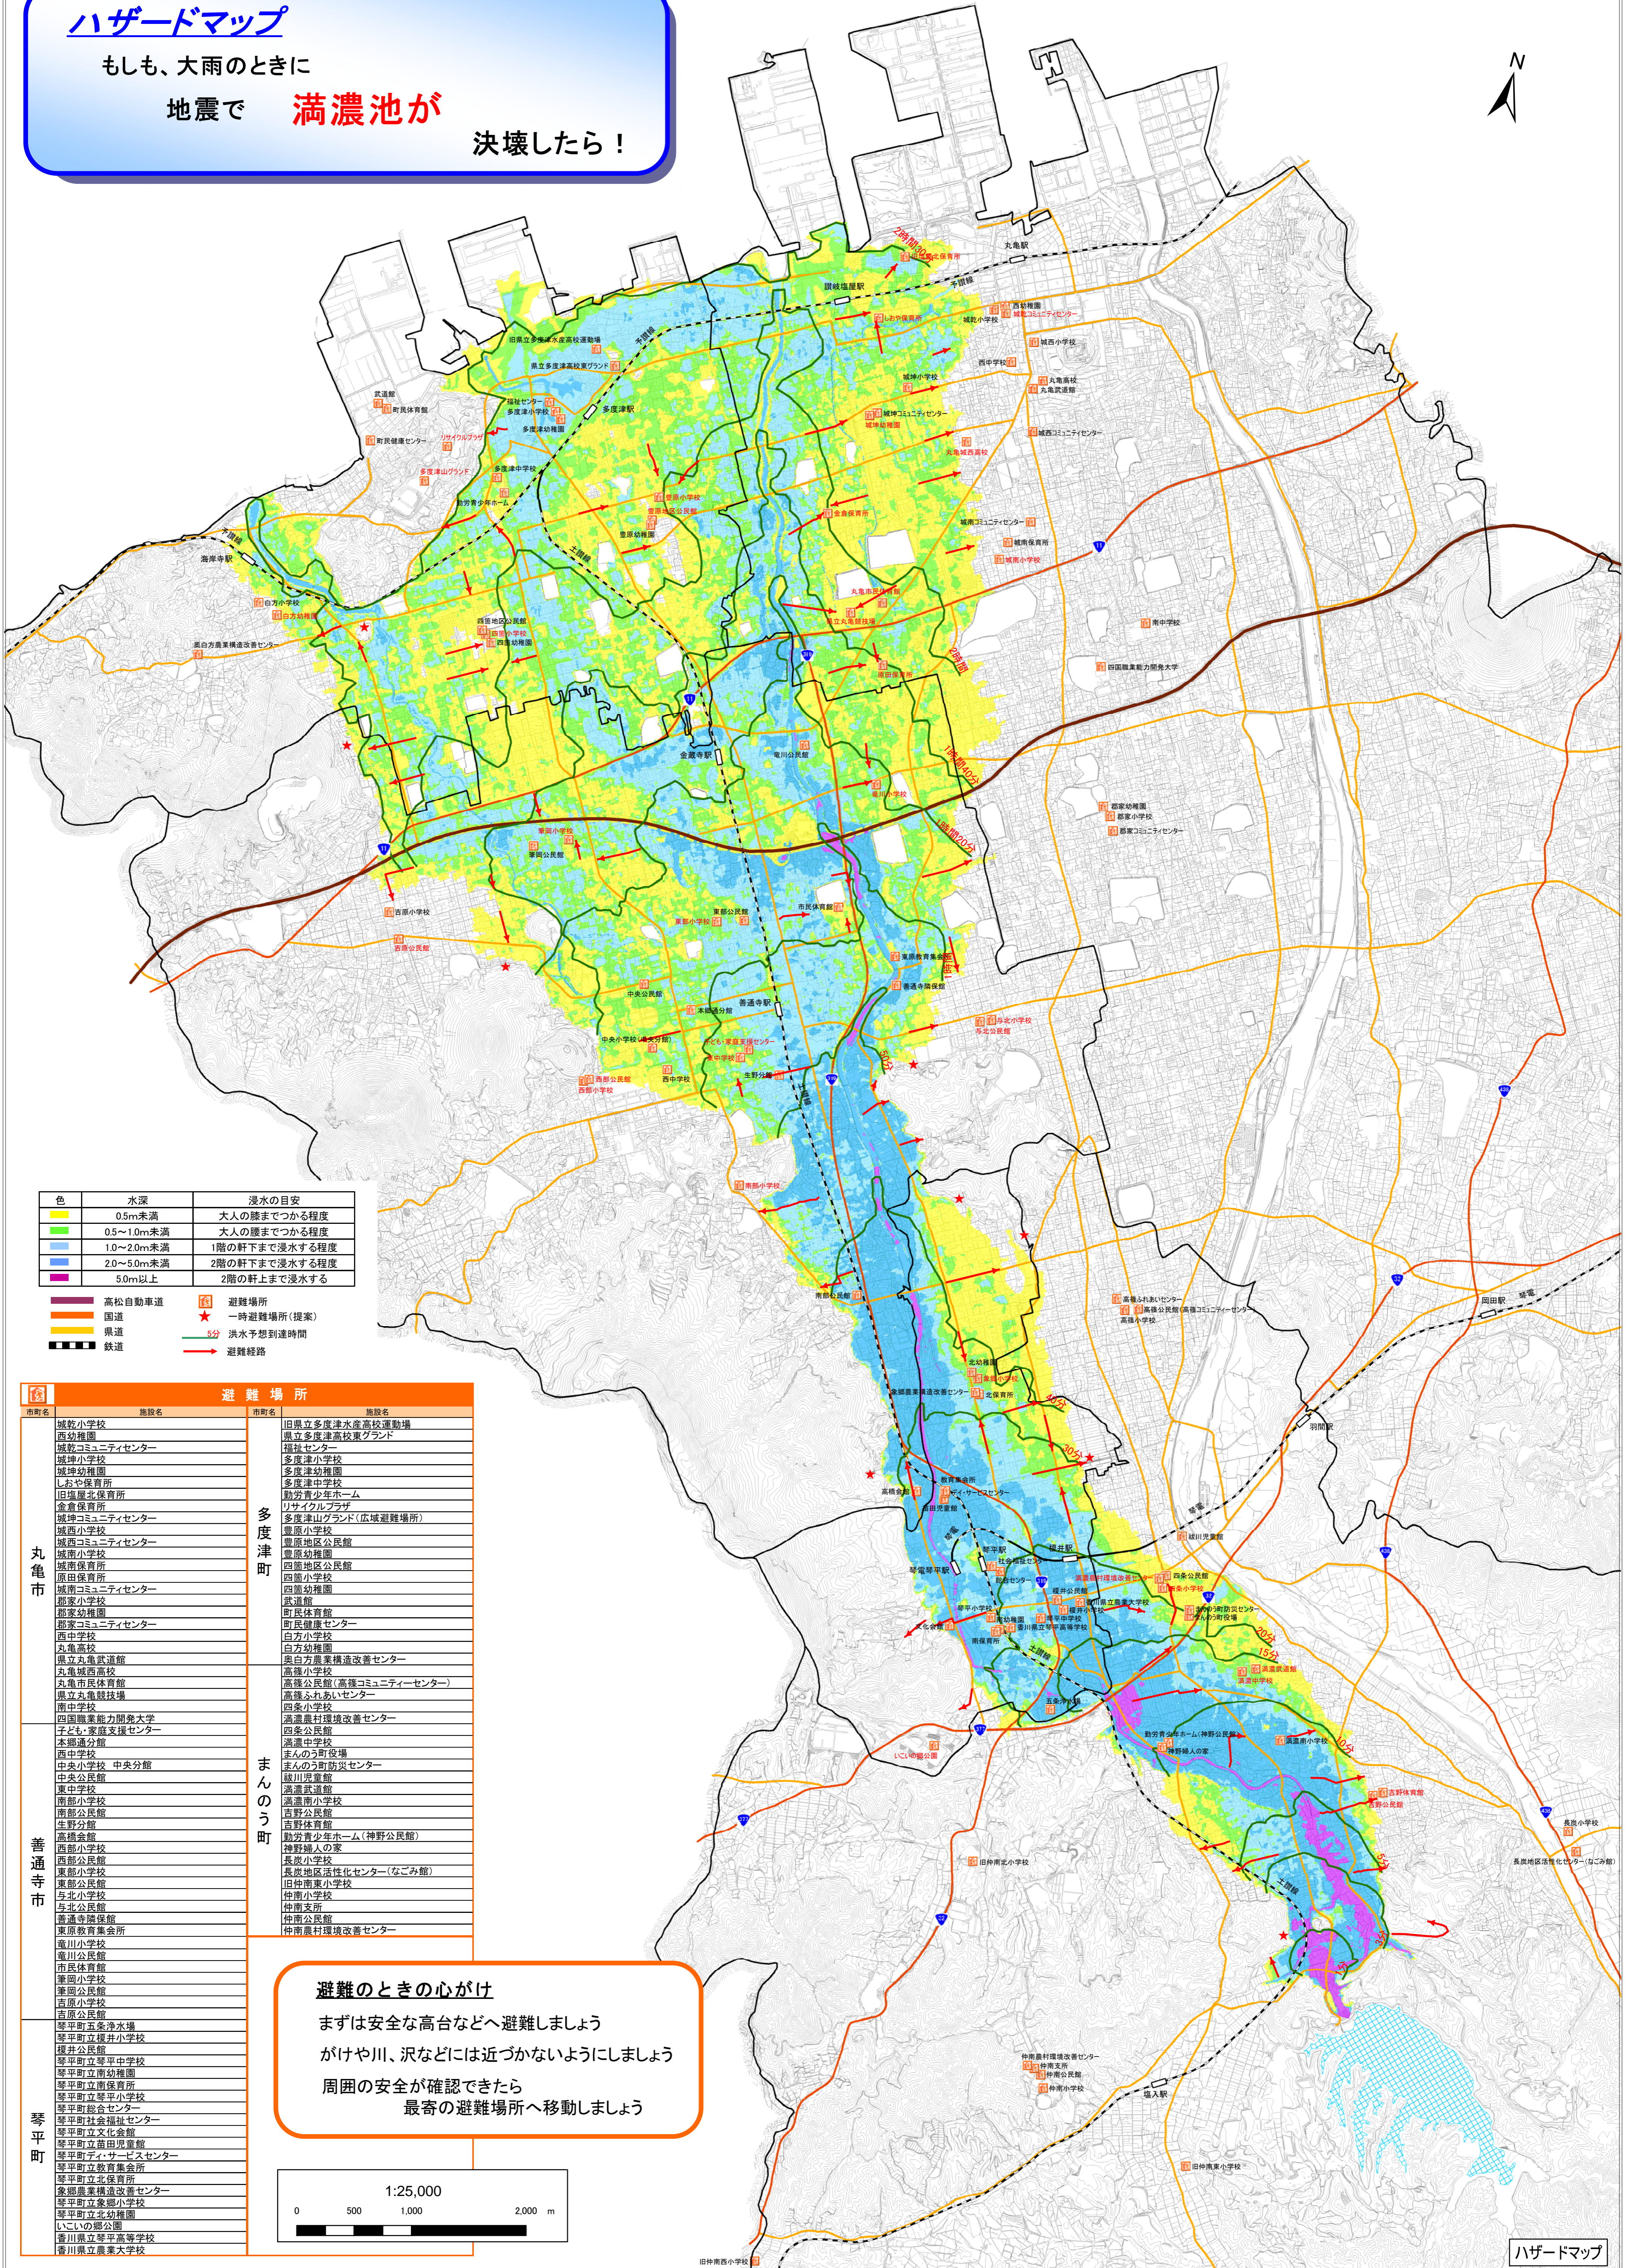

ハザードマップ

もしも、大雨のときに

地震で **満濃池が**

決壊したら！

色	水深	浸水の目安
黄色	0.5m未満	大人の膝までつかる程度
緑	0.5~1.0m未満	大人の腰までつかる程度
水色	1.0~2.0m未満	1階の軒下まで浸水する程度
濃水色	2.0~5.0m未満	2階の軒下まで浸水する程度
紫	5.0m以上	2階の軒上まで浸水する

- 高松自動車道
- 国道
- 県道
- 鉄道
- 避難場所
- 一時避難場所(提案)
- 洪水予想到達時間
- 避難経路

避難のときの心がけ
まずは安全な高台などへ避難しましょう
がけや川、沢などには近づかないようにしましょう
周囲の安全が確認できたら
最寄の避難場所へ移動しましょう