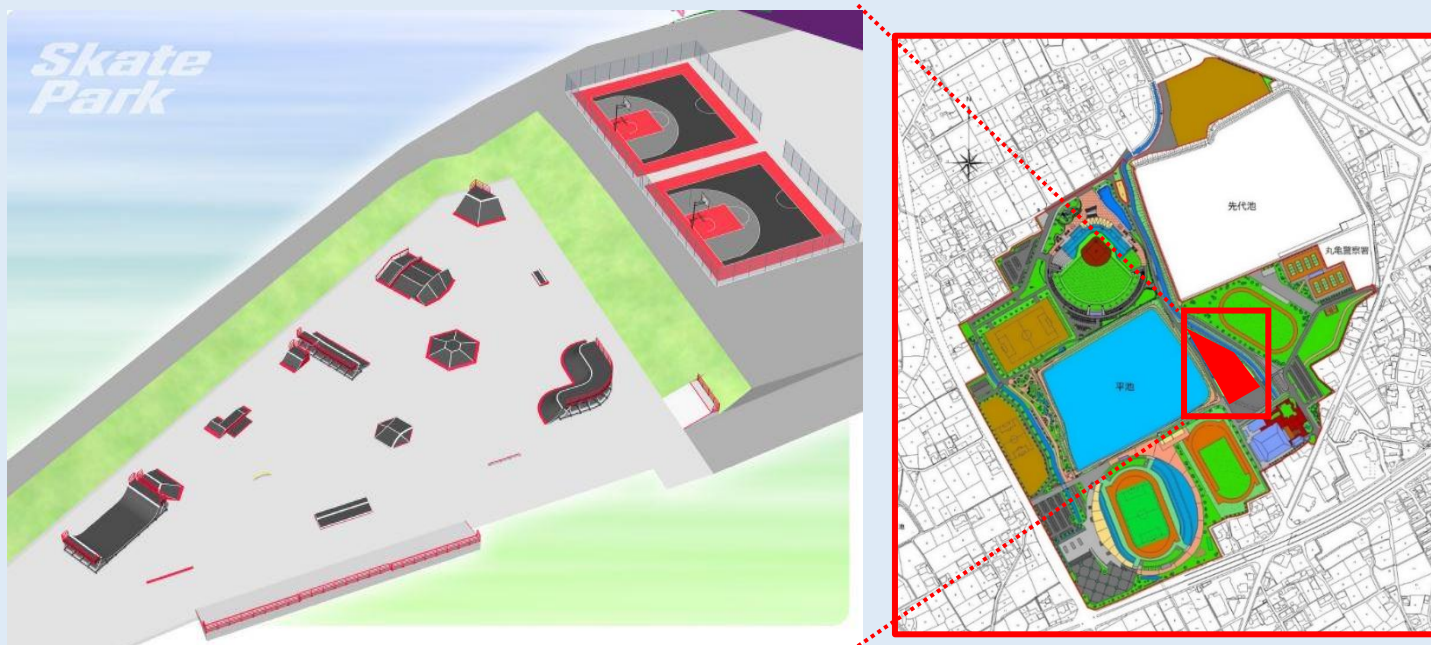

丸亀市総合運動公園スケートボードパーク工事だより No.1

近年、若者達の間で普及してきたスケボーが本格的にできる場所が欲しいという要望が寄せられており、丸亀市総合運動公園内に初心者から上級者まで利用できるスケートボードパークを工事中です。

令和6年2月にオープン予定です。工事状況を月1回程度発信していきます。どうぞ楽しみに。

「工事の様子」

先日、生コン打ちが終わりました。これからその表面に特殊なコーティング剤で滑らかにして、すべりやすい路面に整える予定です。

スケートボードパーク施設建設地